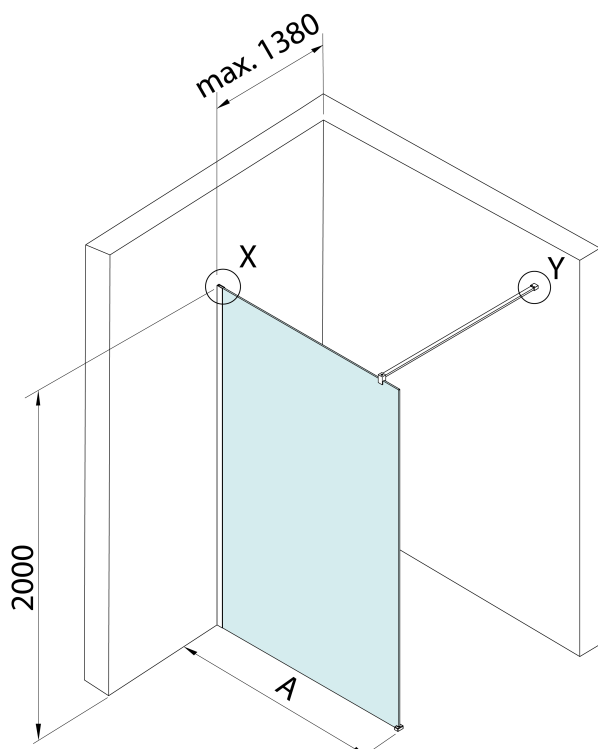

# Produktový list

Objednací kód: **750.120.1**

**SPITZA sprchová zástěna WALK-IN, 1200 mm**

detail Y

detail X

MODEL	A
750.080.1	785-800
750.090.1	885-900
750.100.1	985-1000
750.110.1	1085-1100
750.120.1	1185-1200