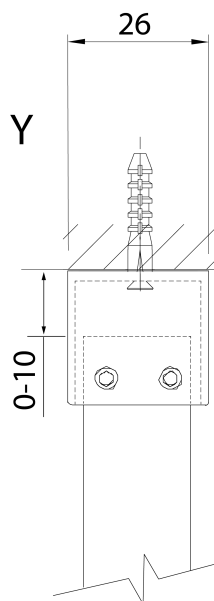

# Produktový list

Objednací kód: **750.120.1**

**SPITZA sprchová zástěna WALK-IN, 1200 mm**

detail Y

detail X

MODEL	A
750.080.1	785-800
750.090.1	885-900
750.100.1	985-1000
750.110.1	1085-1100
750.120.1	1185-1200