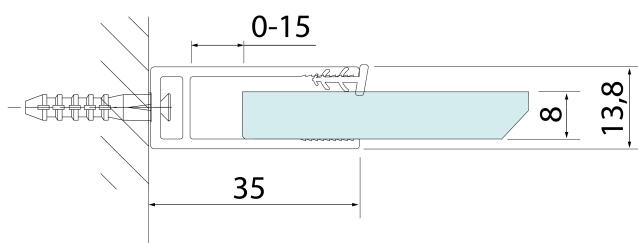

# Produktový list

Objednací kód: **750.120.1**

**SPITZA sprchová zástěna WALK-IN, 1200 mm**

detail Y

detail X

MODEL	A
750.080.1	785-800
750.090.1	885-900
750.100.1	985-1000
750.110.1	1085-1100
750.120.1	1185-1200