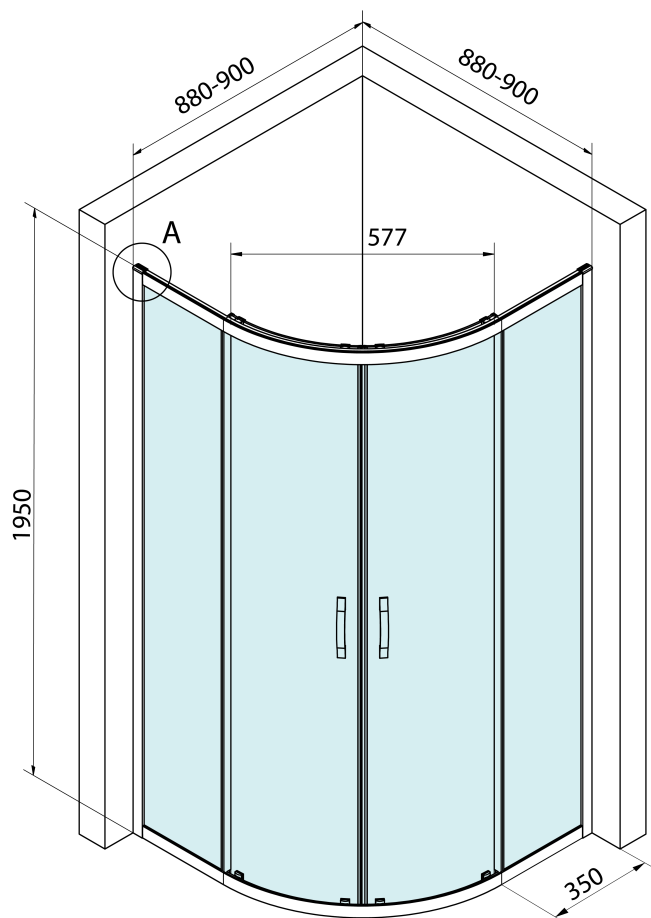

# Produktový list

Objednací kód: **751.090.1**

**BORG čtvrtkruhová sprchová zástěna 900x900x1950 mm,  
R550, čiré sklo**

detail A