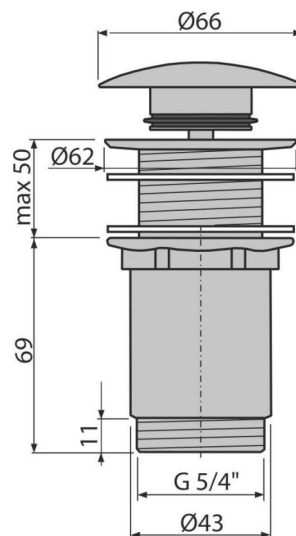

A395

Výpust umyvadlová CLICK/CLACK 5/4" celokovová bez přepadu, velká zátka

Použití

Pro plastová a skleněná umyvadla
Pro umyvadla bez přepadu

Vlastnosti

- Dlouhá životnost mechanismu CLICK/CLACK
- Materiál: mosaz s chromovou povrchovou úpravou
- Pochromování je odolné proti mechanickému poškození
- Závit pro připojení k umyvadlovému sifonu 5/4"

Rozsah dodávky

- Pochromovaná kovová zátka
- Silikonové těsnění 2 ks
- Tělo výpusti

Objednací kód, Logistické informace

Kód	EAN	Hmotnost (kus balení paleta)	Rozměr (kus balení)	Množství (balení paleta)
A395	8595580500344	0,4084 12,2520 363,0560 kg	100×75×75 390×240×300 mm	30 840 ks

Záruky 2/3 roky * **Celní kód** 84818019 **Normy** ČSN EN 274

Technické parametry

- Závit 5/4"