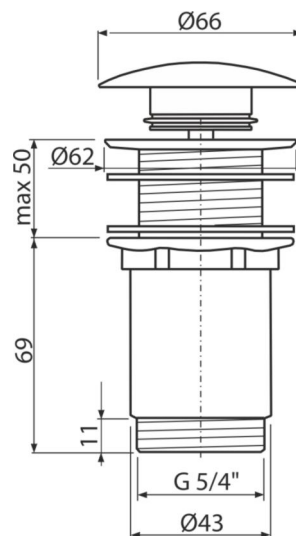

A395B

Výpust umyvadlová CLICK/CLACK 5/4" celokovová bez přepadu, velká zátka bílá, pro plastová a skleněná umyvadla

Použití

Pro plastová a skleněná umyvadla
Pro umyvadla bez přepadu

Vlastnosti

- Dlouhá životnost mechanismu CLICK/CLACK
- Materiál: mosaz s povrchovou úpravou bílá-lesk
- Závit pro připojení k umyvadlovému sifonu 5/4"

Rozsah dodávky

- Kovová zátka s povrchovou úpravou bílá-lesk
- Silikonové těsnění 2 ks
- Tělo výpusti

Objednací kód, Logistické informace

Kód	EAN	Hmotnost (kus balení paleta)	Rozměr (kus balení)	Množství (balení paleta)
A395B	8595580539368	0,4144 12,2520 363,0560 kg	120×70×80 390×240×300 mm	30 840 ks

Záruky 2/3 roky * **Celní kód** 84818019 **Normy** ČSN EN 274

Technické parametry

- Závit 5/4"