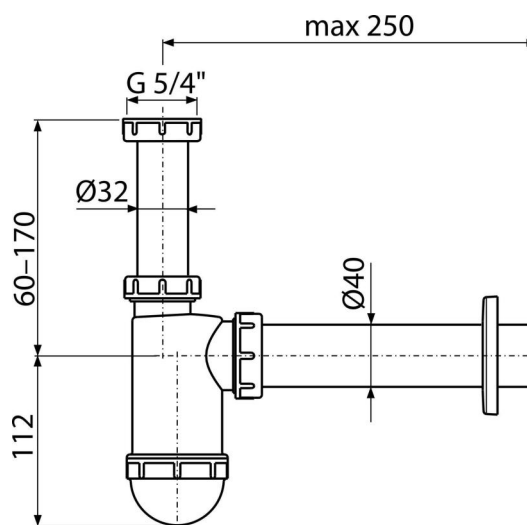

# A43

Sífon umyvadlový DN40 s převlečnou maticí 5/4"

### Vlastnosti

- Materiál: polypropylen
- Napojení na odpadní trubku Ø40 mm

### Rozsah dodávky

- Matice pro připojení umyvadlové výpusti 5/4"
- Rozeta plastová
- Tělo sífonu

### Objednací kód, Logistické informace

Kód	EAN	Hmotnost (kus   balení   paleta)	Rožměr (kus   balení)	Množství (balení   paleta)
A43	8594045930184	0,2554   6,2050   193,7400 kg	220x80x140   590x240x390 mm	25   700 ks