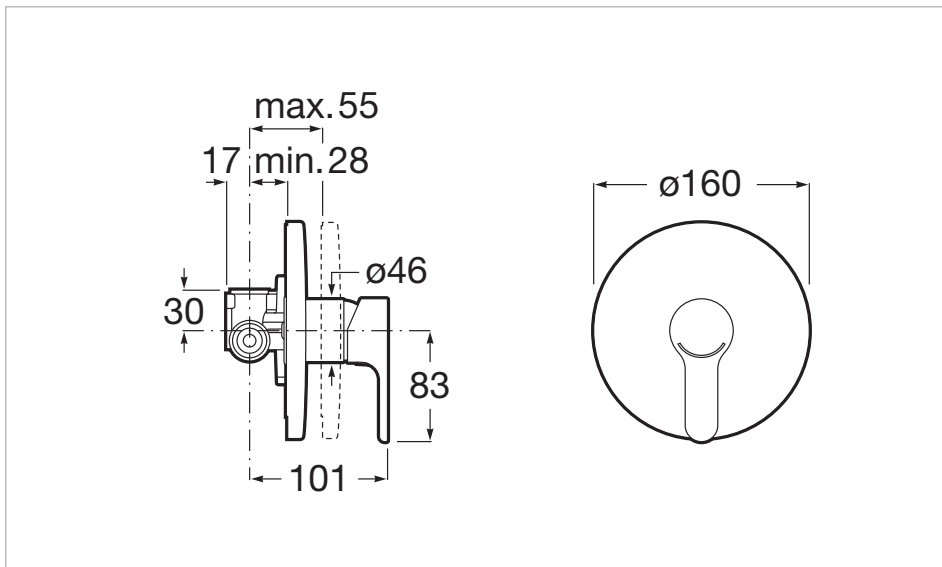

Podomítková sprchová páková baterie

Místo použití: Sprcha
 Povrchová úprava: Chrom
 Typ baterie: Pákové
 Typ instalace: Vestavné

Technické výkresy

Jednoduše současné, udržitelné a chytré.
 Jedna z inovativních kolekcí kohoutků
 Roca s technologií chladného startu Cold
 Start pro lepší úsporu energie.