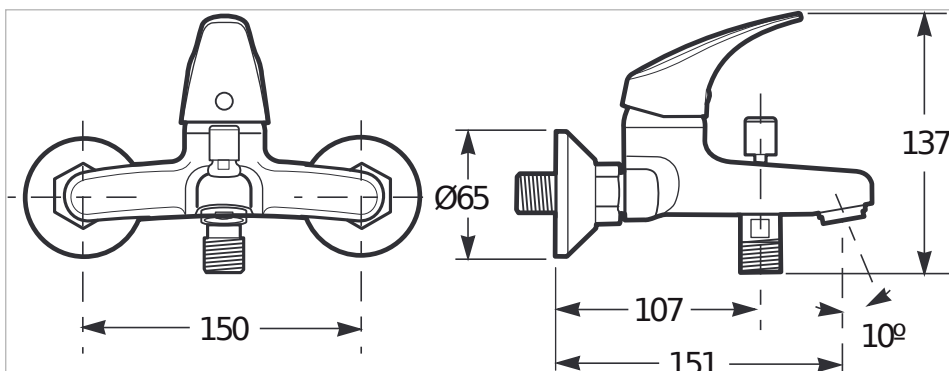

Vanová páková baterie bez sprchové sady, rozteč 150 mm, chrom

Místo použití: Vana
 Povrchová úprava: Chrom
 Typ baterie: Pákové
 Typ instalace: Nástěnné

Související produkty

H3651R00041001 Sprchová sada, Ø 100 mm,
 1 funkce, držák sprchy, kov
 H3311N70044001 Sprchová nástěnná páková
 baterie bez sprchové sady, chrom

Technické výkresy

Vodovodní baterie Talas představují kvalitu za skvělou cenu. Chromové baterie se vyznačují zajímavě řešenou páčkou. Díky nejnovějším použitým technologiím výborně vypadají a budou vaši koupelnu zdobit po dlouhá léta. Vanovou pákovou baterii nabízíme bez sprchové sady. Nahlédněte do kapitoly příslušenství a vybírejte z nabídky ručních sprch, hadic a držáků. Sprchové příslušenství jednotlivých sérií je kompatibilní, lze libovolně kombinovat. Pro sérii Talas doporučujeme sprchové sady Rio. Garantujeme 5ti letou záruku na povrch baterie a na keramickou kartuš.