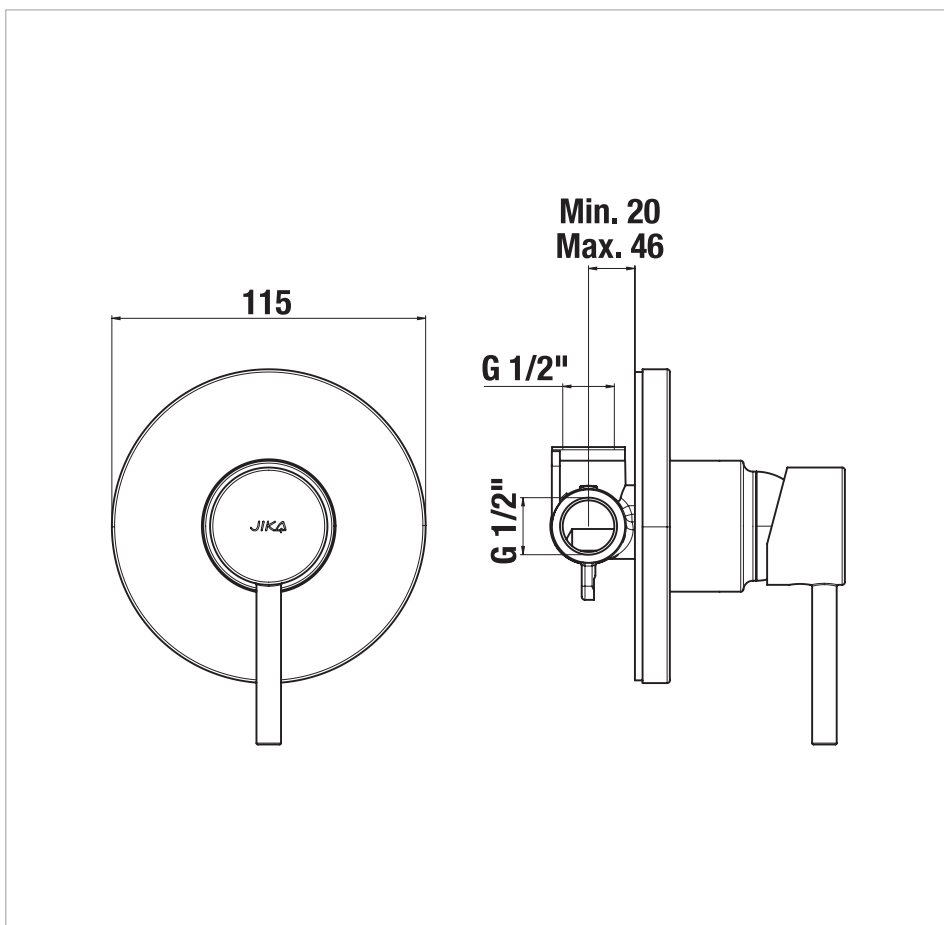

### Sprchová podomítková baterie, černý mat

Místo použití: Sprcha  
 Typ baterie: Pákové  
 Typ instalace: Vestavné

#### Technické výkresy

Série koupelňových baterií Mio Style patří mezi oblíbenou řadu díky elegantním tvarům a jednoduchým pákovým ovládním. Sprchová podomítková baterie v novém barevném provedení černý mat, jehož výhodou je sametově hebký zcela jednotný povrch, který je vysoce odolný proti poškrábání, obsahuje mosazné těleso s vrchní sadou a velmi kvalitní keramickou kartuš (Ø 35 mm) a úsporný perlátor Neoperl s průtokem 5l/min. Perlátor je vyrobený ze speciálního materiálu proti usazování vodního kamene. Další výhodou vodovodní baterie jsou přepínače tj. klapka proti zpětnému nasátí znečištěné vody. Baterie se dodává bez sprchové příslušenství. Koupelňové baterie a sprchové příslušenství Mio je kompletováno a 100% testováno v továrně JIKA ve Znojmě. Dostupné v 2Q 2023.