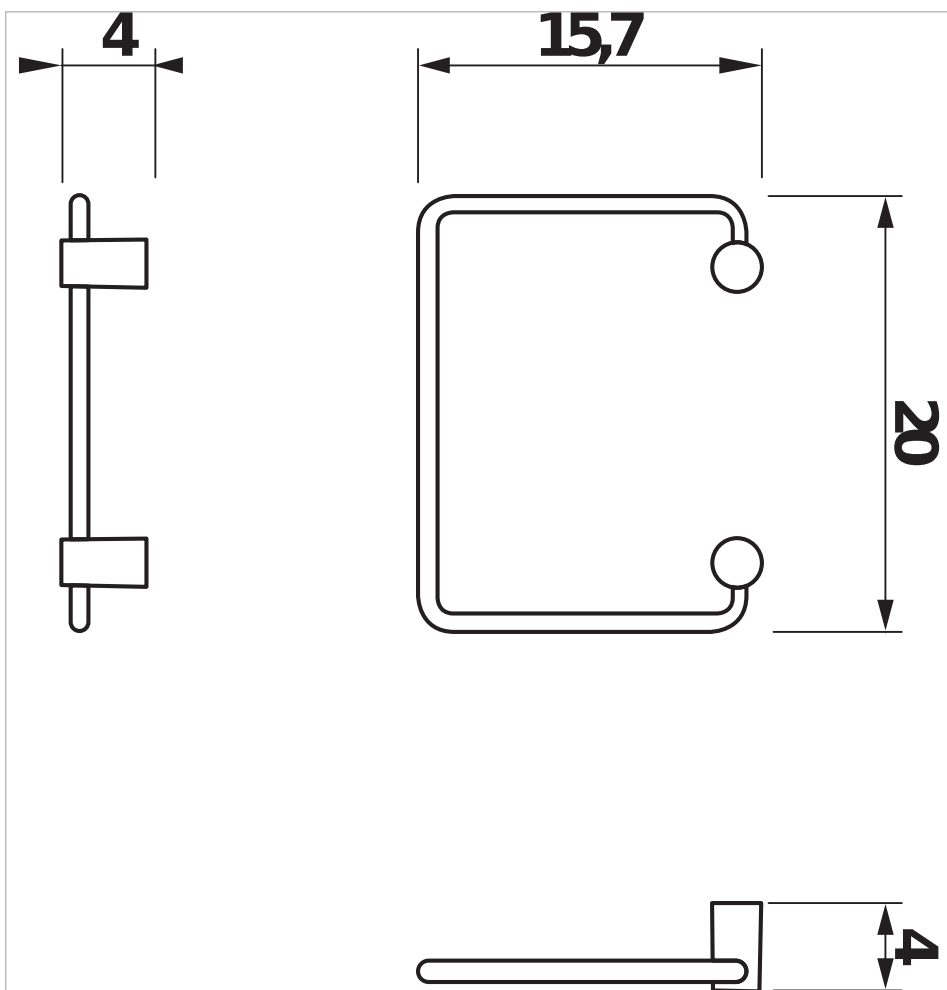

Držák ručníků, chrom

Rozměry

Délka: 200 mm.

Šířka: 157 mm.

Výška: 40 mm.

Technické výkresy

Za dokonalým vzhledem koupelny stojí správná volba doplňků. Doplnky Basic dokreslí elegantní vzhled koupelny a splní i náročné požadavky na údržbu. Chromované věšáčky, držáky a košíčky na mýdlo se vyznačují čistotou jednoduchých linií s důrazem na funkčnost a dlouhou životnost. JIKA garantuje vaši spokojenost 10ti letou zárukou.