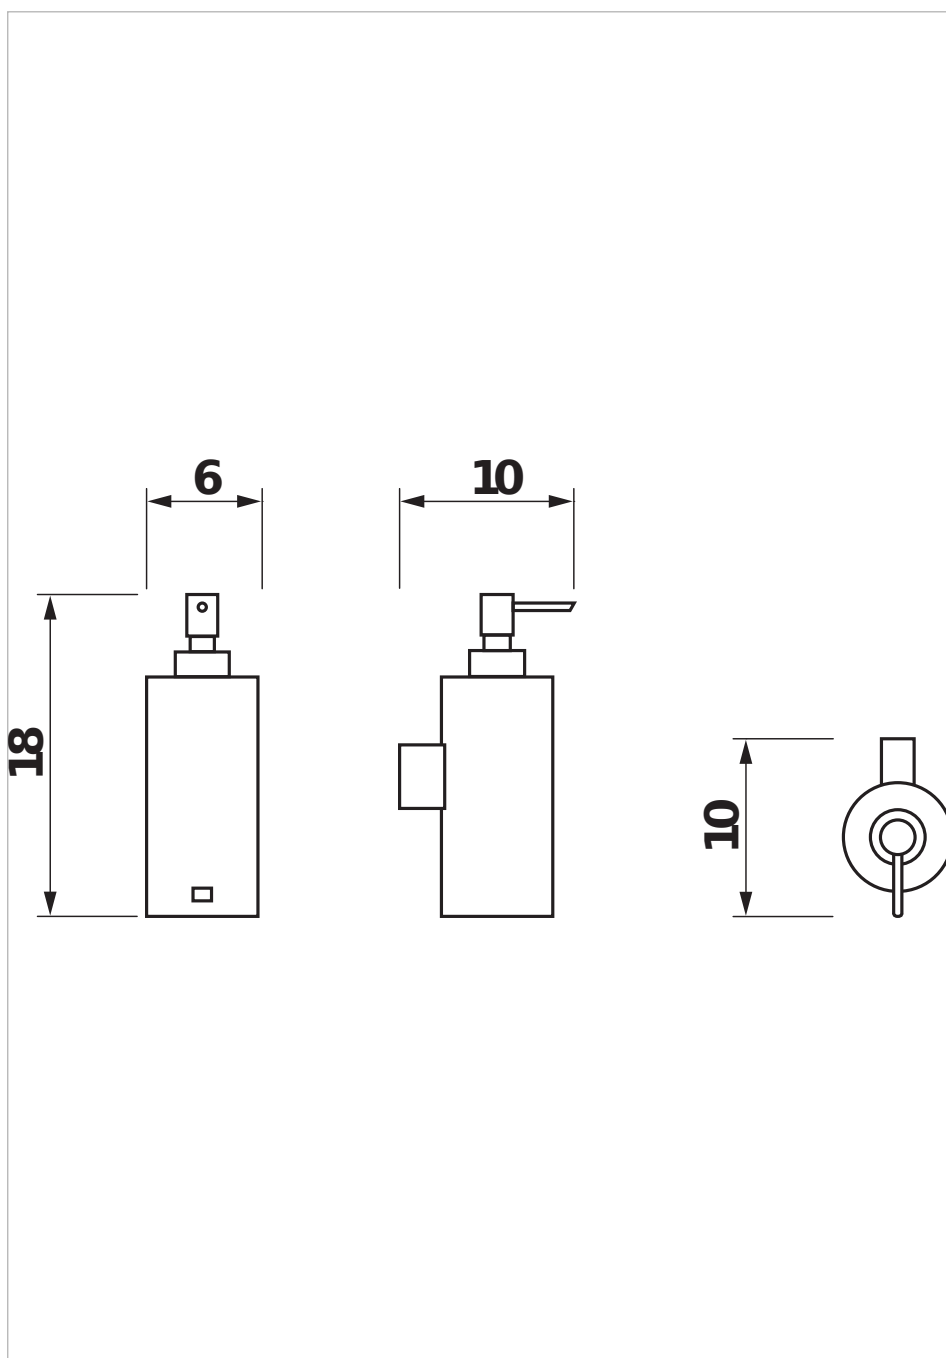

Dávkořač tekutého řýdla, objem 192 ml, chrom

Povrchová úprava: Chrom

Typ instalace: Závěsné

Rozměry

Délka: 100 mm.

Šířka: 60 mm.

Výška: 180 mm.

Technické výkresy

Za dokonalým vzhledem koupelny stojí správná volba doplňků. Doplnky Generic dokreslí elegantní vzhled koupelny a splní i náročné požadavky na údržbu. Navíc je můžete kombinovat s jakoukoli koupelnou JIKA. Chromované držáky a dávkovače tekutého řýdla nebo odpadkové koše se vyznačují jednoduchým designem s důrazem na funkčnost a dlouhou životnost. JIKA garantuje vaši spokojenost 10ti letou zárukou.