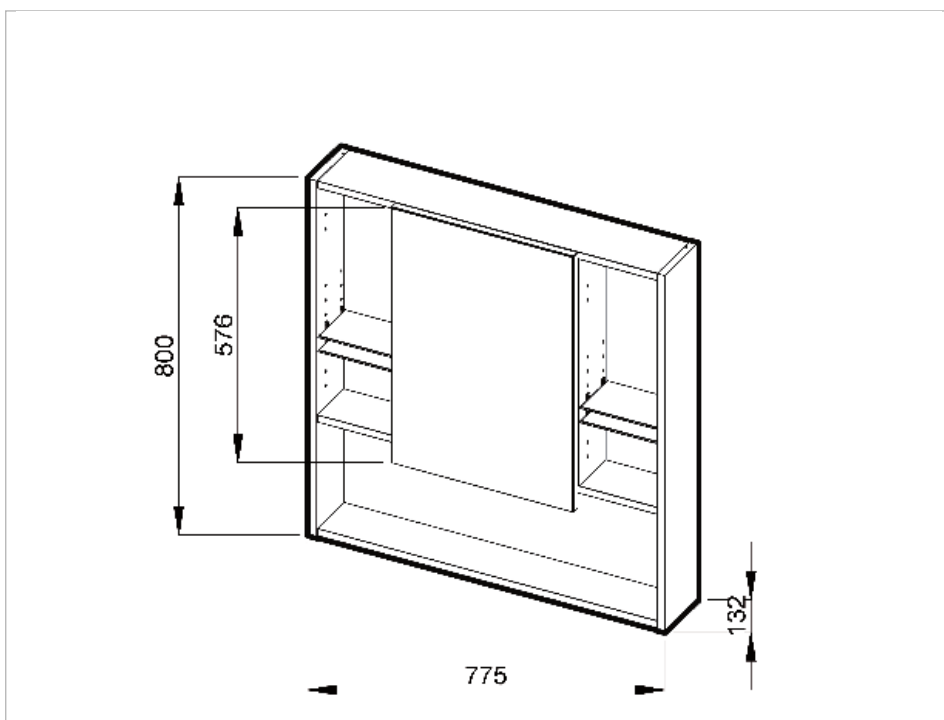

Technické výkresy

Lyra Plus přináší chytrá technická řešení a inovace usilující o maximální komfort uživatelů včetně nadstandardních úložných prostor, povrchová úprava keramiky i skel byla vymyšlena s ohledem na snadnou údržbu a hygienu. Nábytek je v atraktivní kombinaci lesklých bílých dveří, navíc je samozřejmě zásadně odolný vůči vlhkosti.