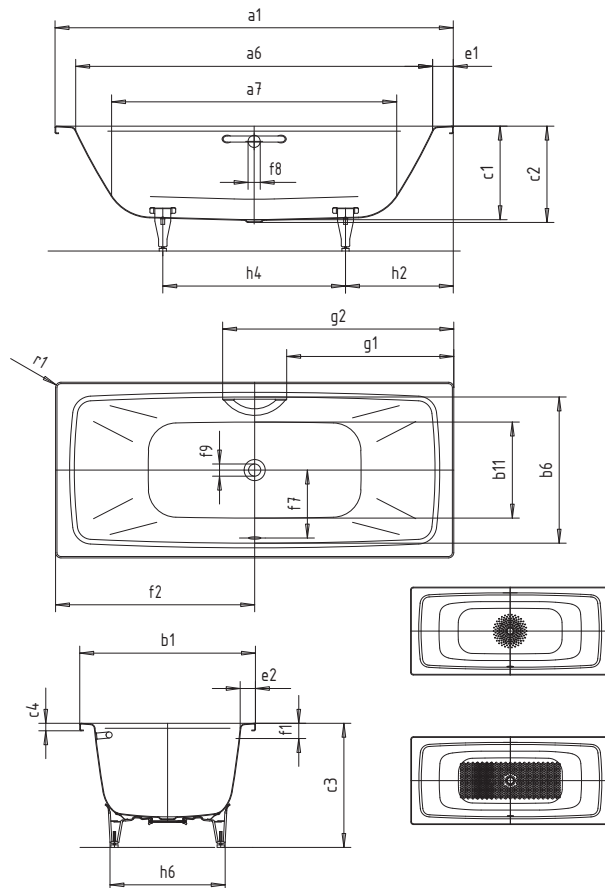

# CAYONO DUO

- moderní obdélníková vana, s rovnými liniemi a malým vnějším poloměrem
- perfektně ladí s vaničkou CAYONOPLAN
- dvě zádové opěrky a odtok a přepad umístěné uprostřed vany umožňují pohodlnou koupel ve dvou
- objemný vnitřní prostor pro vysoký komfort ležení
- v nabídce také s madlem
- ze smaltované oceli KALDEWEI

Ilustrační obrázek

Model č.		724
Vnější délka	$a_1$	1700
Vnitřní délka (nahore)	$a_6$	1540
Vnitřní délka (dole)	$a_7$	1220
Vnější šířka	$b_1$	750
Vnitřní šířka (nahore)	$b_6$	624
Vnitřní šířka (dole)	$b_{11}$	410
Vnitřní hloubka	$c_1$	400
Hloubka včetně odtokového otvoru	$c_2$	410
Výška vč. vanových noh	$c_3$	545 - 580
Výška okraje	$c_4$	32
Šířka okraje v nohách; šířka podélného okraje	$e_1; e_2$	80; 63
Vzdálenost horní hrany od středu přepadového otvoru	$f_1$	70
Vzdálenost okraje vany od středu odtokového otvoru	$f_2$	850
Vzdálenost středu odtokového a přepadového otvoru	$f_7$	305
Průměr přepadového otvoru	$f_8$	Ø 52
Průměr odtokového otvoru	$f_9$	Ø 52
Vzdálenost okraje vany (v nohách) od bližšího konce madla	$g_1$	713
Vzdálenost okraje vany (v nohách) od vzdálenějšího konce madla	$g_2$	987
Vzdálenost okraje vany (v nohách) od středu noh	$h_2$	513
Vzdálenost mezi středy noh	$h_4$	675
Maximální šířka noh	$h_6$	475
Vnější poloměr	$r_1$	23
Užitečný objem		130
Hmotnost		48
Antislip		Ø 289
Celoplošný antislip		855 x 315