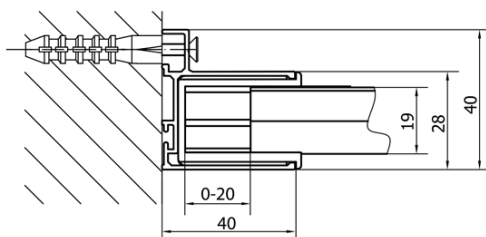

Produktový list

Objednací kód: **MD1116MD3316**

DEEP obdélníkový sprchový kout 1100x900mm L/P
varianta, čiré sklo

MODEL	A	B	C
MD1116	1090-1130	~480	~430
MD1216	1190-1230	~530	~480
MD1316	1290-1330	~580	~530
MD1416	1390-1430	~630	~580
MD1516	1490-1530	~680	~630
MD1616	1590-1630	~730	~680

MODEL	D
MD3116	730-750
MD3316	880-900