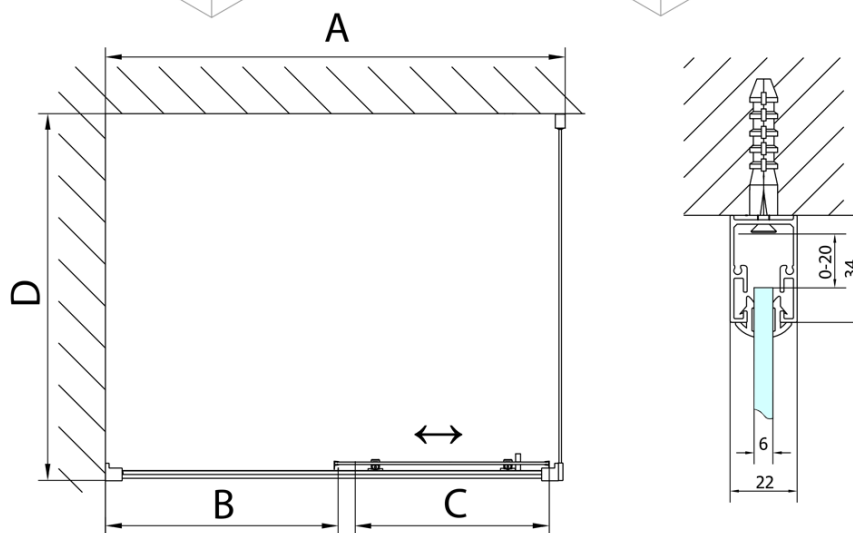

Produktový list

Objednací kód: **MD1116MD3316**

DEEP obdélníkový sprchový kout 1100x900mm L/P
varianta, čiré sklo

MODEL	A	B	C
MD1116	1090-1130	~480	~430
MD1216	1190-1230	~530	~480
MD1316	1290-1330	~580	~530
MD1416	1390-1430	~630	~580
MD1516	1490-1530	~680	~630
MD1616	1590-1630	~730	~680

MODEL	D
MD3116	730-750
MD3316	880-900