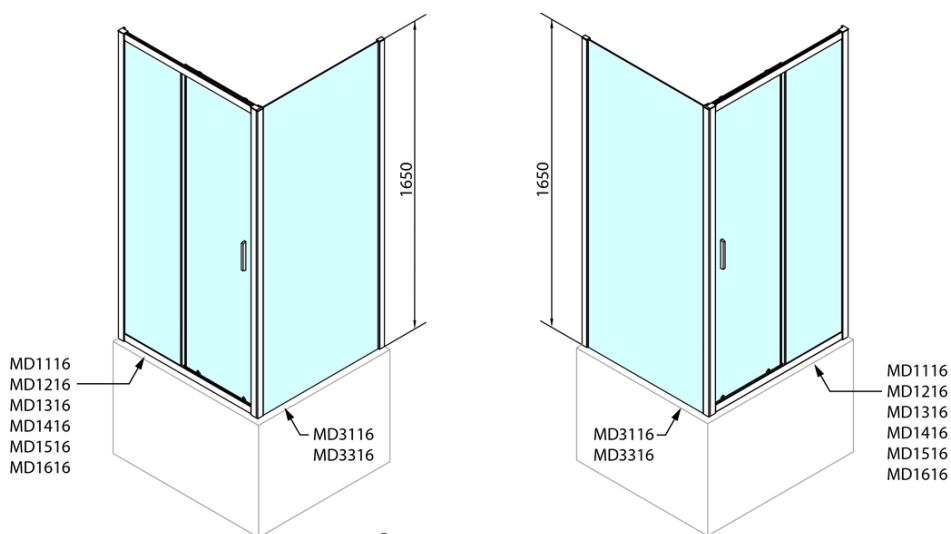

Produktový list

Objednací kód: **MD1116MD3316**

DEEP obdélníkový sprchový kout 1100x900mm L/P
varianta, čiré sklo

MODEL	A	B	C
MD1116	1090-1130	~480	~430
MD1216	1190-1230	~530	~480
MD1316	1290-1330	~580	~530
MD1416	1390-1430	~630	~580
MD1516	1490-1530	~680	~630
MD1616	1590-1630	~730	~680

MODEL	D
MD3116	730-750
MD3316	880-900