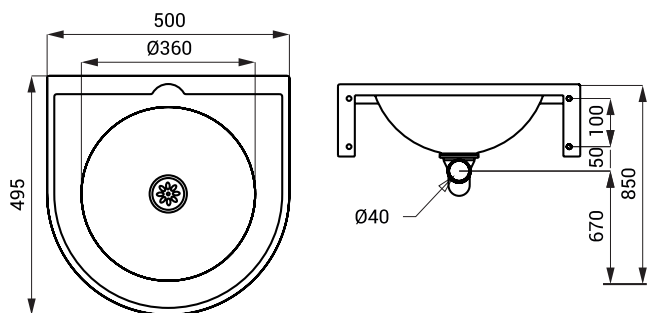

Nerezová umyvadla SLUN 47, SLUN 66

SLUN 47X

Vlastnosti

- pro tělesně postižené
- závěsné nerezové umyvadlo
- bez otvoru pro baterii (možnost jeho zhotovení na objednávku)
- materiál AISI - 304
- povrch lesklý (SLUN 47)
- povrch matný (SLUN 47X)

Rozměry

Specifikace dodávky

SLUN 47 - obj. č. 93470 nerezové umyvadlo, sifon, úchyťová sada
SLUN 47X - obj. č. 93478

SLUN 66

Vlastnosti

- pro tělesně postižené
- závěsné nerezové umyvadlo
- bez otvoru pro baterii (možnost jeho zhotovení na objednávku)
- přepad
- materiál AISI - 304
- povrch matný

Rozměry

Specifikace dodávky

SLUN 66 - obj. č. 93660 nerezové umyvadlo, přepadová sada, sifon, úchyťová sada