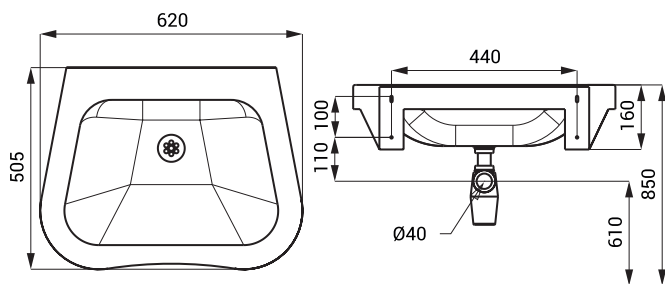

Rozměry

Specifikace dodávky

SLUN 47 - obj. č. 93470 nerezové umyvadlo, sifon, úchyťová sada
SLUN 47X - obj. č. 93478

SLUN 66

Vlastnosti

- pro tělesně postižené
- závěsné nerezové umyvadlo
- bez otvoru pro baterii (možnost jeho zhotovení na objednávku)
- přepad
- materiál AISI - 304
- povrch matný

Rozměry

Specifikace dodávky

SLUN 66 - obj. č. 93660 nerezové umyvadlo, přepadová sada, sifon, úchyťová sada