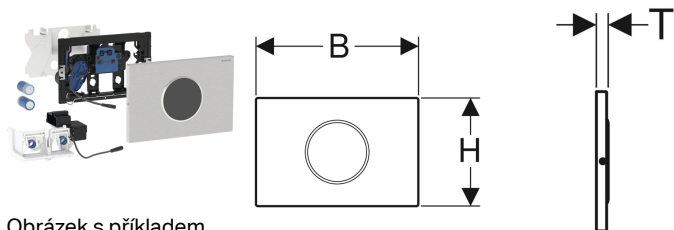

Ovládání WC Geberit s elektronickým spuštěním splachování, napájení z baterie, 2 množství splachování, ovládací tlačítko Sigma10, automatické / bezdotykové, přišroubovatelné

Obrázek s příkladem

Účel použití

- Pro veřejný a poloveřejný sektor
- Ke spuštění 2 množství splachování
- Pro zděné konstrukce a konstrukce prováděné suchým procesem
- K bezdotykovému spuštění splachování Sigma splachovacích nádržek pod omítku 12 cm
- Nevhodné pro použití s Geberit dávkovačem desinfekčních tablet
- Vhodný pro bezbariérové stavby

Vlastnosti

- Ruční spuštění splachování, bezdotykové
- Automatické spuštění vody
- Bezdotykové spuštění 1 množství splachování nebo 2 množství splachování přiblížením ruky
- Ovládání splachování přes externí tlačítko možné
- Ovládací tlačítko přišroubovatelné
- Napájení z baterie
- Baterie v uzavřeném pouzdru pro baterii ve splachovací nádržce
- S konektory chráněnými proti přepólování
- Infračervené čidlo pro zaznamenání uživatele se zatmívacím pozadím
- Infračervený senzor samonastavitelný
- Spolehlivá IR detekce vzdálenosti
- Interval spláchnutí přednastavený
- Interval spláchnutí nastavitelný
- Předspláchnutí nastavitelné
- Minimální doba zdržení nastavitelná

Obsah dodávky

- Ovládací tlačítko Sigma10
- Upevňovací rámeček s infračerveným ovládáním a pouzdrum pro baterii, Upevňovací rámeček s infračerveným ovládáním, předinstalovaný

- Nastavení přístroje a obsluha s mobilním zařízením přes integrované rozhraní Bluetooth®
- Kompatibilní s aplikací Geberit Control App
- Kompatibilní se servisním dálkovým ovládáním Geberit
- Spuštění splachování lze deaktivovat
- Zvedací mechanismus s nízkou hlučností
- Elektrické zvedací zařízení samokalibrovací
- Odolný proti vandalům
- Snadná údržba a čištění