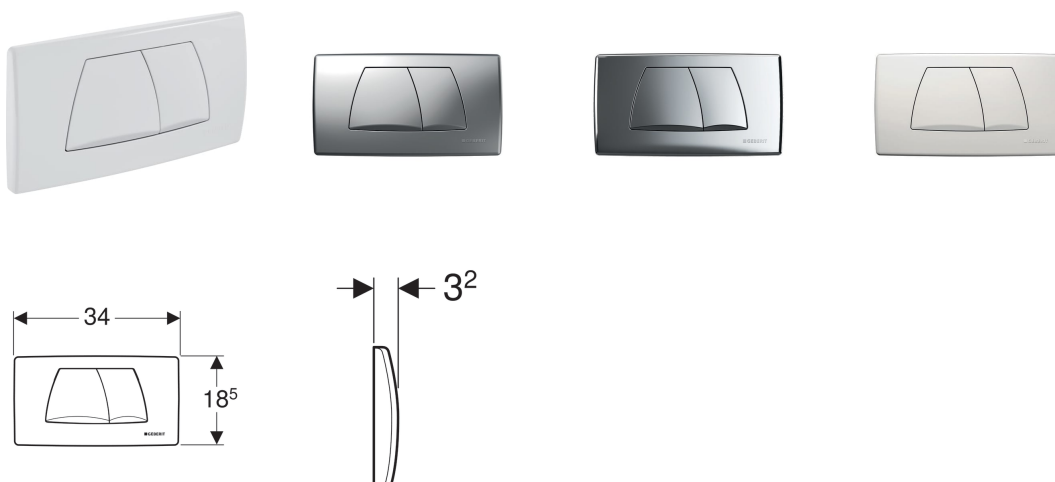

**Geberit ovládací tlačítko Twinline, pro 2 množství splachování**

**Účel použití**

- K ovládání splachování u splachovacích nádržek pod omítku Geberit Twinline

**Obsah dodávky**

- Upevňovací rámeček
- 2 tyčky tlačítka
- Upevňovací materiál

**Vlastnosti**

- Ovládání zepředu

Pol. č.	Povrch/barva	Popis materiálu
115.888.11.1	Alpská bílá	Plast
115.888.21.1	Pochromovaná lesklá	Plast
115.888.46.1	Pochromovaná matná	Plast