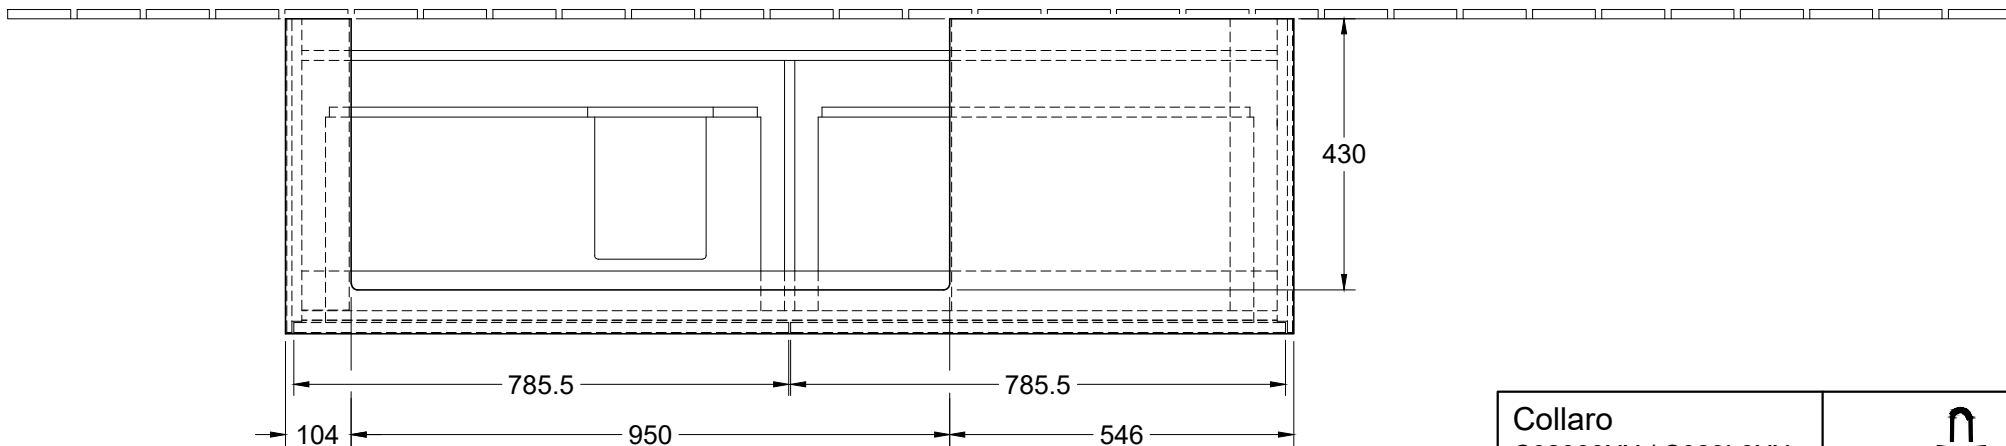

N  $\perp$  L  
 ○○○ 220 - 240V

Collaro C02900XX / C029L0XX		 <b>Villeroy &amp; Boch</b> 1748
V01 / 05.10.2018	1:12	