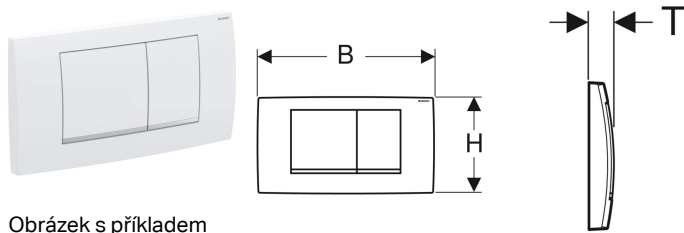

## Ovládací tlačítko Geberit Twinline30, pro 2 množství splachování

Obrázek s příkladem

### Účel použití

- Ke spuštění splachování u Twinline splachovacích nádržek pod omítku

### Obsah dodávky

- Upevňovací rámeček
- 2 tyčky tlačítka

- Upevňovací materiál

Pol. č.	Barva / povrch	Popis materiálu	B	H	T
115.899.KJ.1	Deska a ovládací tlačítka: bílá Designový proužek: pochromovaný lesklý	Plast	34 cm	18.5 cm	3.2 cm
115.899.KH.1	Deska a ovládací tlačítka: pochromovaná lesklá Designový proužek: pochromovaný matný	Plast	34 cm	18.5 cm	3.2 cm
115.899.KN.1	Deska a ovládací tlačítka: pochromovaná matná Designový proužek: pochromovaný lesklý	Plast	34 cm	18.5 cm	3.2 cm
115.899.JQ.1	Chrom matný / Nanesena vrstva easy-to-clean	Plast	34 cm	18.5 cm	3.2 cm