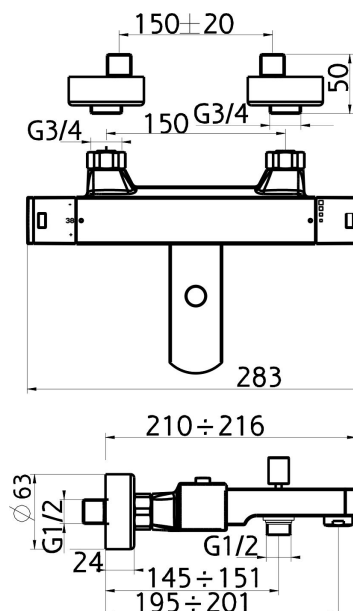

2820/1,0

Vanová termostatická baterie, 150 mm bez příslušenství chrom

EAN :8590309062080

Intrastat :84818011

Provedení : chrom

Cena : 6 941 Kč (bez DPH)

Hmotnost : 2,800 kg (brutto)

Vanová termostatická baterie s roztečí 150 mm s aretačním prepínačem. Jedinečný systém COLD TOUCH - u baterií je ovládání teploty v levé rukojeti a ovládání průtoku vpravo - díky tomu zůstává povrch baterie stále chladný. Odolná termostatická kartuše s prodlouženou zárukou 7 let. Prvotřídní chromové provedení.

Nazev	Hodnota	Jednotka
Příslušenství	bez sprchové soupravy	
Hloubka krabice	320	mm
Šířka krabice	200	mm
Výška krabice	80	mm
Výška výrobku	45	mm
Šířka výrobku	282	mm
Hloubka výrobku	190	mm
Připojovací matice	3/4"	
Záruka na těsnost kartuše	7	rok
Rozteč baterie	150	mm
Typ kartuše	termostat	
Materiál	mosaz	