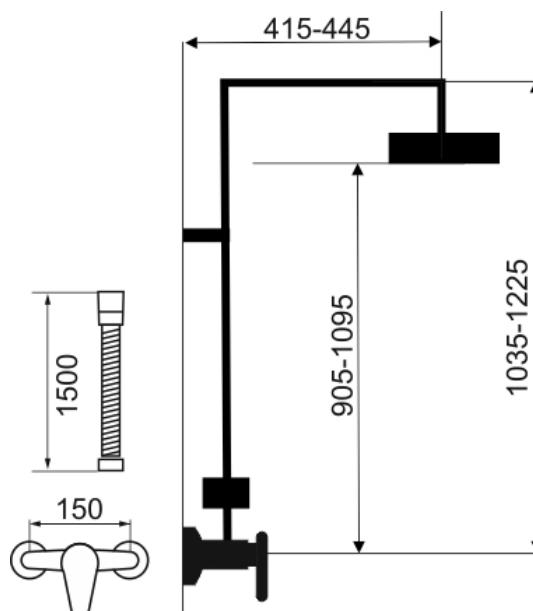

SET071/58,5

Sprchová souprava + sprchová baterie s horním vývodem 58062

EAN :8590309093923

Intrastat :84818011

Provedení : chrom-černá

Cena : 7 437 Kč (bez DPH)

Hmotnost : 4,460 kg (brutto)

Set obsahuje nástěnnou sprchovou baterii s horním vývodem a roztečí 150 mm s kvalitní a odolnou keramickou kartuší KEROX 35 mm s prodlouženou zárukou 7 let. Prvotřídní provedení černá-mat. Součástí balení je kovová sprchová hadice 150 cm, hlavová sprcha 230 x 230 mm, 3-polohová ruční sprcha a posuvný jezdec s držákem ruční sprchy. Set je výškově nastavitelný 1035 - 1225 mm. Umožňuje nastavit i odchýlení vrchního úchytu od stěny v rozmezí 50 - 80 mm. Hlavová sprcha obsahuje šetřící regulátor průtoku vody na max 12 l/min a je vybavena EASY CLEAN tryskami pro snadné čištění.

Nazev

Hodnota Jednotka

[obrázek pro tisk](#)
[rozměry\(jpg\)](#)