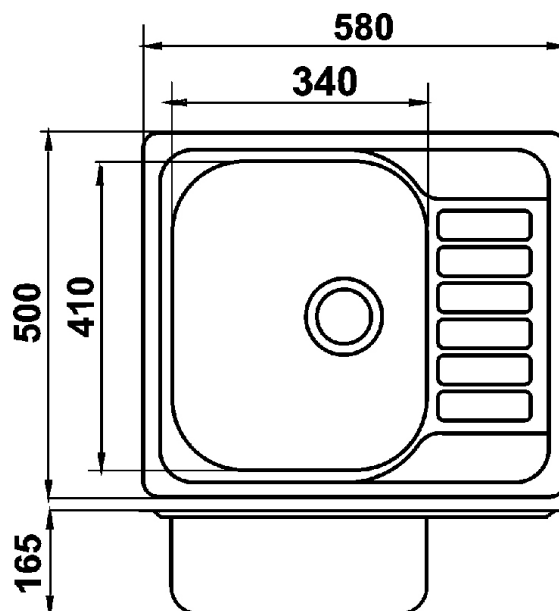

DR50/58

Dřez nerez s odkapávací plochou

EAN :8590309090052

Intrastat :73241000

Provedení : nerez

Cena : 1 487 Kč (bez DPH)

Hmotnost : 2,300 kg (brutto)

Vnější rozměr 50x58 cm a hloubka 16,5 cm. Kuchyňský dřez s přepadem a s odkapovou plochou. Součástí balení je sifon NSP51.
Prodloužená záruka 5 let.

Nazev	Hodnota	Jednotka
Výška výrobku	165	mm
Šířka výrobku	580	mm
Hloubka výrobku	500	mm
Provedení	nerez	
Výška krabice	585	mm
Šířka krabice	505	mm
Hloubka krabice	175	mm
Typ	s odkapem	
Sifon součástí výrobku		
Oboustranná montáž		