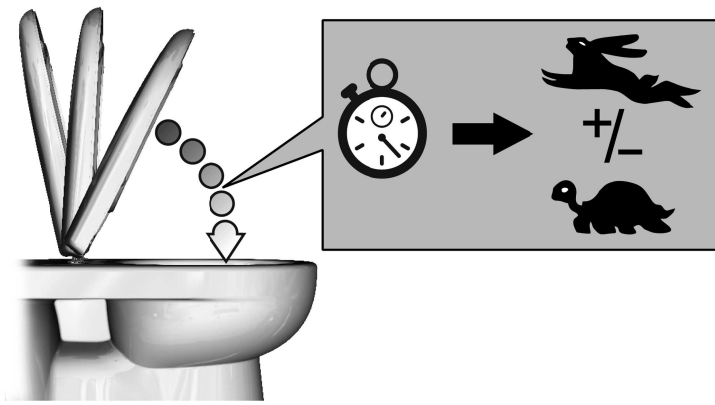

- (GB)** Instruction for Soft Close seat closing time adjustment
- (CZ)** Návod na nastavení času zavírání sedátka Soft Close
- (SK)** Návod pre nastavenie času zatváranie sedátka Soft Close
- (NL)** Instructies ter behoeven van sluitijd aanpassing voor Soft Close zitting
- (I)** Istruzioni per la regolazione del tempo di chiusura del sedile con cerniere ammortizzate
- (P)** instrukcja ustawiania czasu zamykania deski klozetowej
- (FI)** Ohjeet Soft Close-kannen sulkeutumisasajan säätöön.
- (SE)** Instruktion för justering av tiden som det tar för Soft-Close sitsen att stängas.
- (NO)** Hvordan justere hvor lang tid Soft Close setet skal bruke på å lukke seg
- (EE)** Soft Close mehhanismiga kaane sulgumisaja reguleerimise juhend

- (LT)** Instrukcija „Soft Close“ dangčio uždarymo laiko nustatymui
- (LV)** Vāka lēnās aizvēršanas mehānisma laika regulēšana