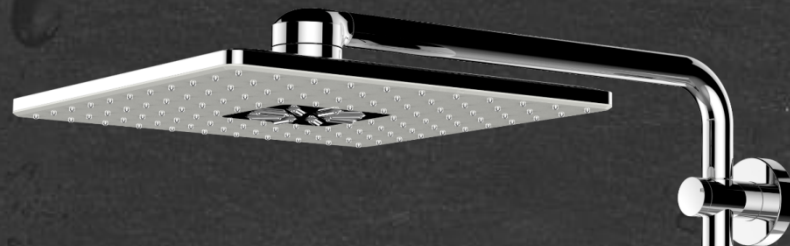

GROHE EUPHORIA SMARTCONTROL DALŠÍ ÚSPĚŠNÁ KAPITOLA PRO SYSTÉM SMARTCONTROL

GROHE

NOVINKA

NEJPOKROČILEJŠÍ SPRCHOVÝ SYSTÉM V CENOVÉM SEGMENTU G4

NAVÁZÁNÍ NA ÚSPĚCH SYSTÉMU SMARTCONTROL

12 SKUů PRO RŮZNÁ ŘEŠENÍ

NABÍZÍME ŘEŠENÍ PRO VŠECHNY PROJEKTY

VÍCE FUNKCÍ

PRO MAXIMÁLNÍ FLEXIBILITU A POŽITEK

POŽITEK ZE SPRCHOVÁNÍ

KOMBINACE SE SPRCHAMI

RAINSHOWER 310 A EUPHORIA 260

MADE IN
GERMANY