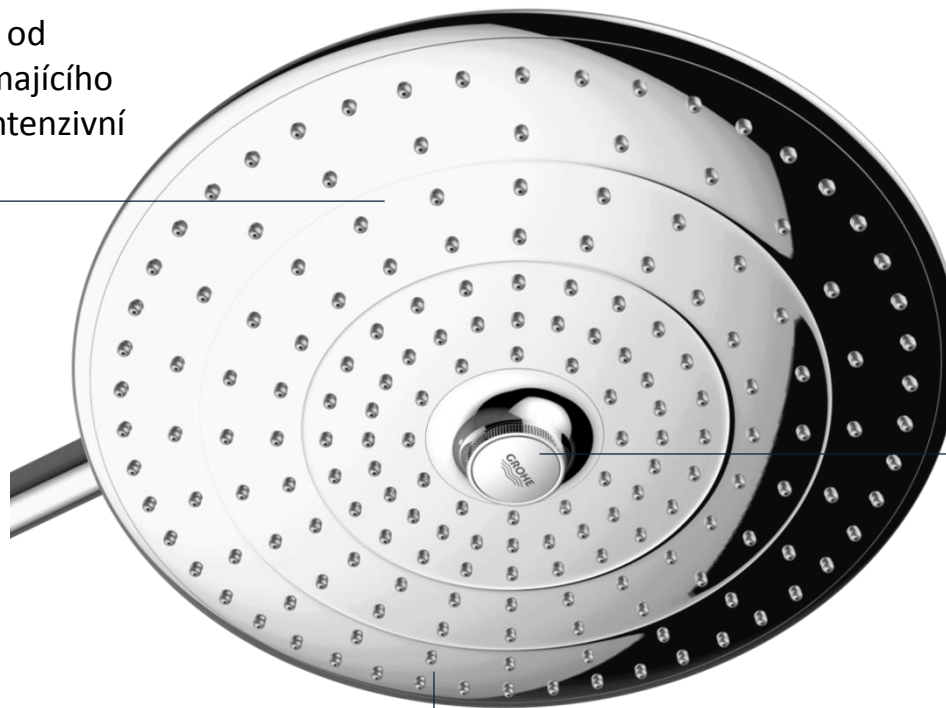

GROHE EUPHORIA SMARTCONTROL SYSTEM

KOMBINACE HLAVOVÝCH SPRCH PRO SYSTÉMY DUO

GROHE Pure Rain

GROHE ActiveRain
Režim např. na
**vyplachování šamponu z
vlasů či stimulaci pokožky
hlavy** – odlišný tvar
sprchové trysky

Optimalizované trysky
SpeedClean

GROHE StarLight
Chromový kryt sprchové hlavice

NOVINKA! Bílý kryt sprchové hlavice
GROHE White

**JSTE JEN KRŮČEK OD
NEJLEPŠÍHO SPRCHOVACÍHO
ZÁŽITKU VAŠEHO ŽIVOTA**

GROHE EUPHORIA SMARTCONTROL SYSTEM

HLAVOVÁ SPRCHA PRO SYSTÉMY MONO

3 režimy proudu – od jemného, všeobjímajícího proudu Rain pro intenzivní středovou trysku

SmartControl
chytřejší způsob, jak ovládat sprchu

GROHE StarLight
chromový kryt sprchové
hlavice

SPRCHOVÝ SYSTÉM EUPHORIA SMARTCONTROL 260: NA POMEZÍ RELAXACE A ENERGIZUJÍCÍ STIMULACE

Sprchový systém GROHE Euphoria SmartControl 260 se dvěma tlačítky SmartControl nabízí precizní ovládání dvou výstupů – hlavové sprchy Euphoria 260 a připojené ruční sprchy.