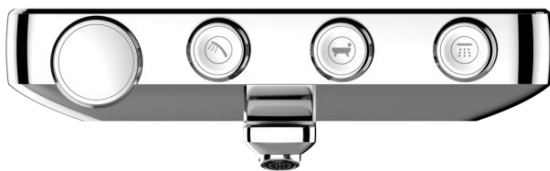

SPRCHOVÉ SYSTÉMY EUPHORIA SMARTCONTROL