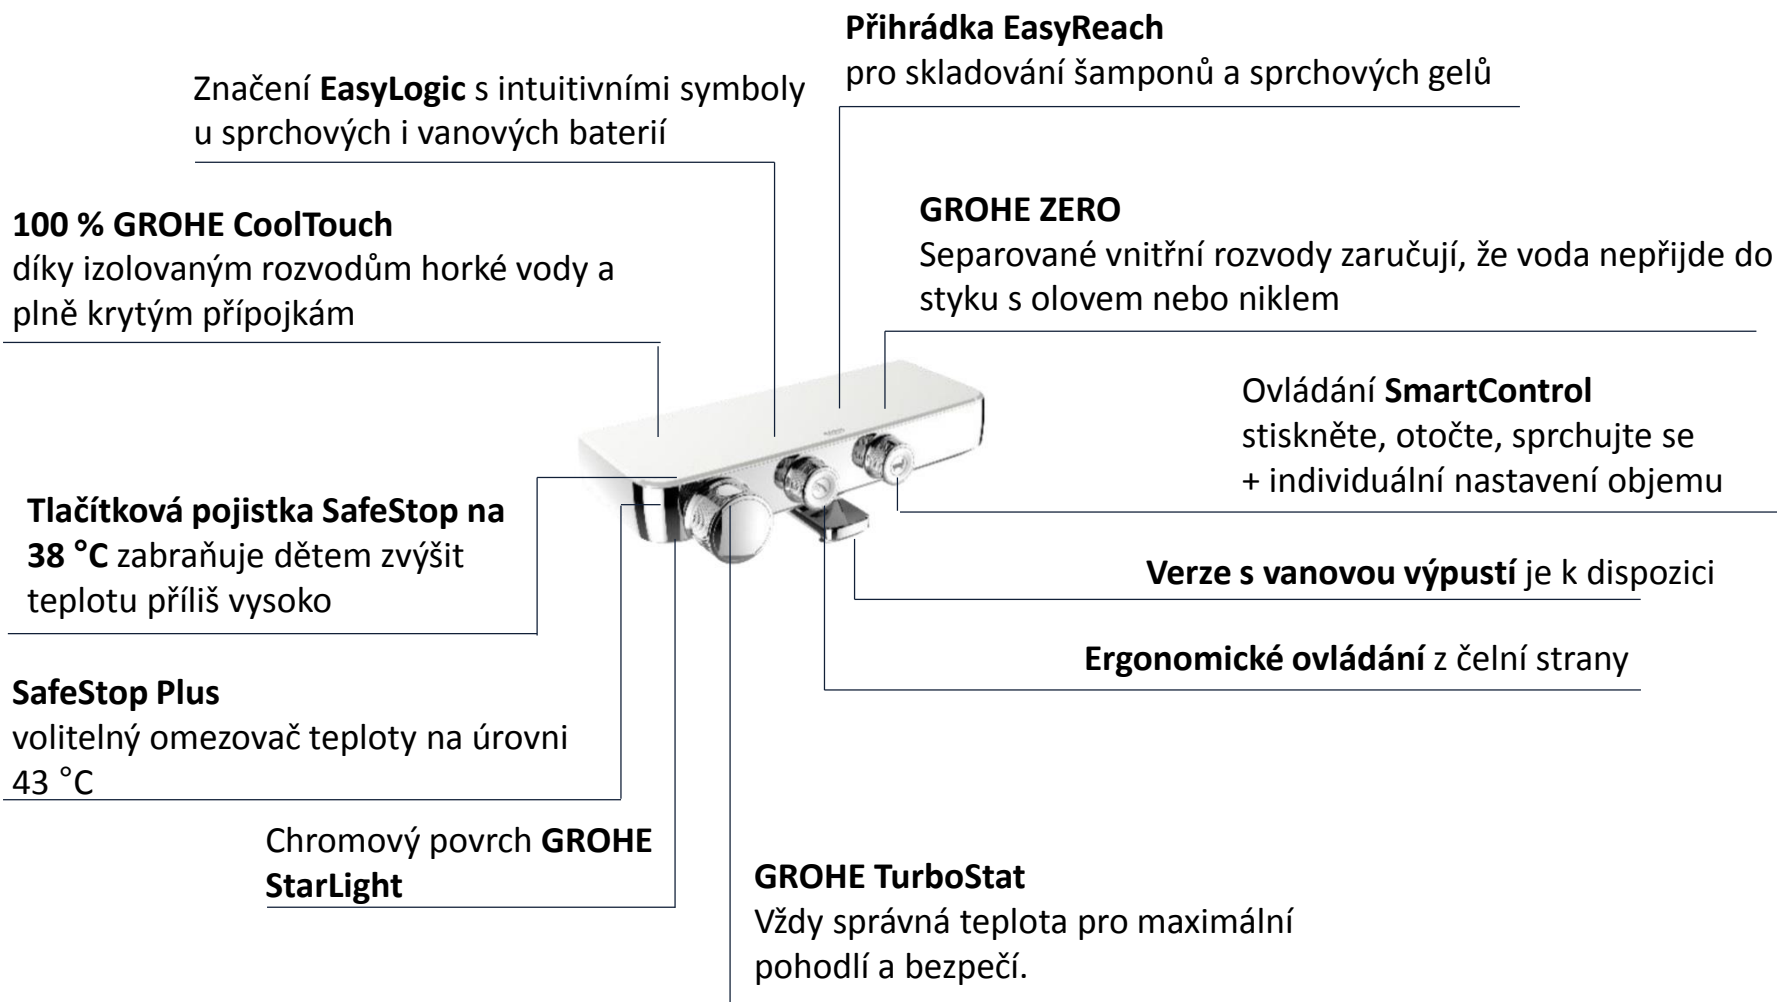

TERMOSTATICKÉ BATERIE GROHThERM SMARTCONTROL

TERMOSTATICKÁ BATERIE