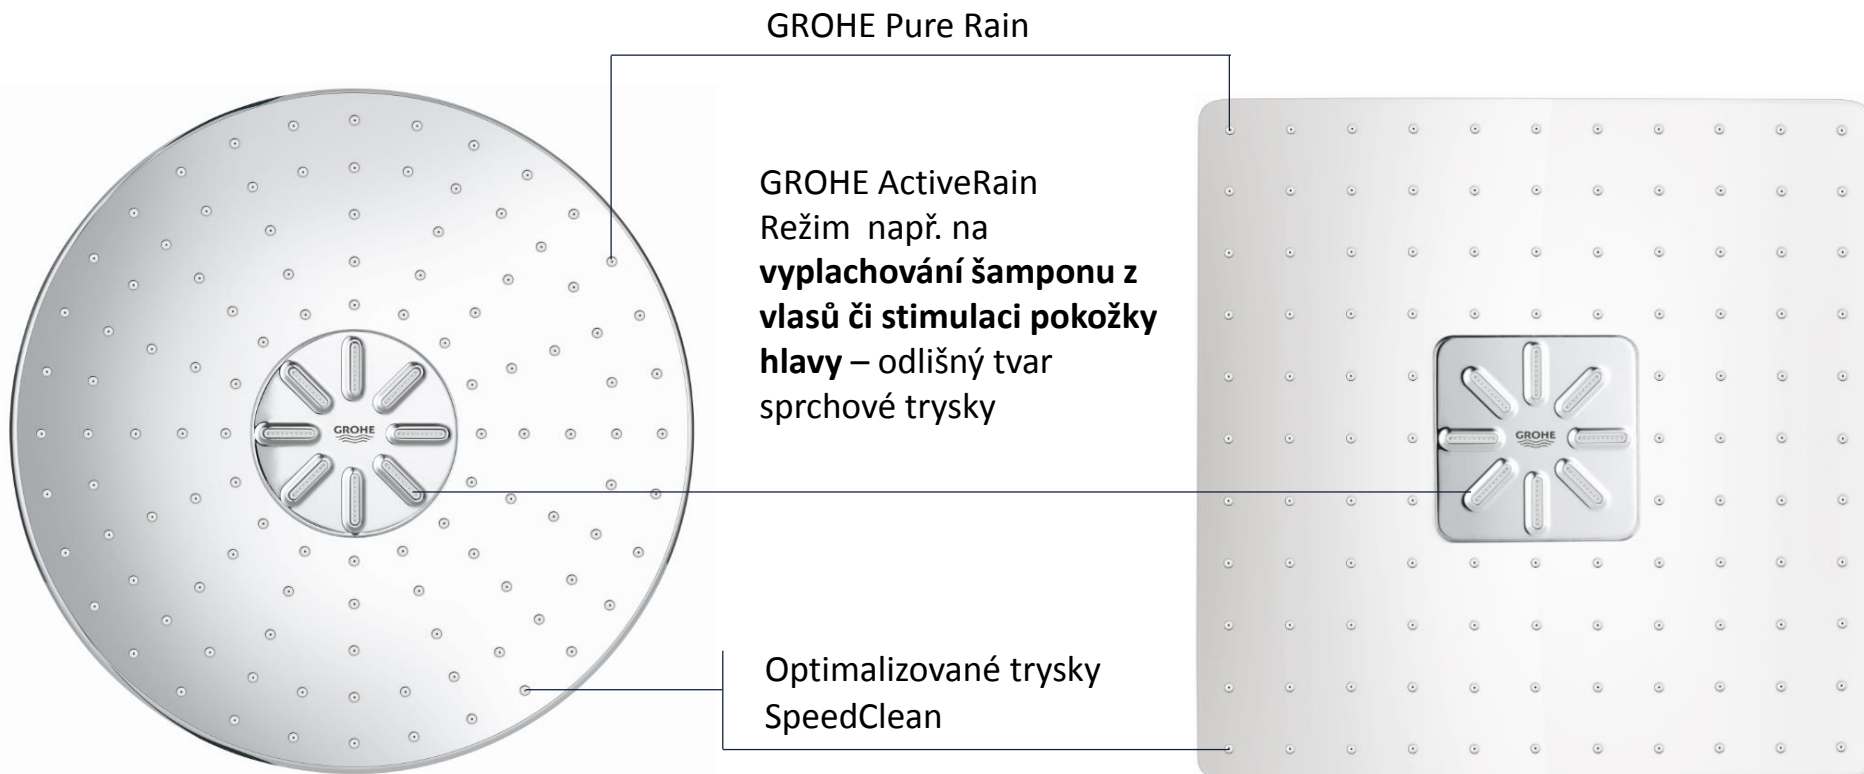

Stisknutím druhého tlačítka přepnete na druhý režim, výkonný GROHE ActiveRain, jehož prostřednictvím můžete snadno vypláchnout šampon z vlasů a stimulovat pokožku hlavy. Pokud chcete, můžete je navzájem zkombinovat.

Třetí tlačítko slouží k ovládání ruční sprchy.

ZVOLTE SPRCHU, KTEROU NEBUDETE CHTÍT ZASTAVIT

SmartControl je, když si můžete vychutnat sprchu skutečně naplno. Když veškeré technologie fungují s naprostou precizností, díky které je každý aspekt vašeho sprchovacího zážitku zcela intuitivní – a zcela pod vaší kontrolou.

Všechno začíná stisknutím tlačítka na termostatické baterii. Jeho vroubkovaný vnější povrch zaručuje, že teplotu vody lze snadno regulovat i s rukama od mýdla. Součástí je samozřejmě i bezpečnostní pojistka SafeStop na 38 °C.

GROHE EUPHORIA SMARTCONTROL SYSTEM

KOMBINACE HLAVOVÝCH SPRCH PRO SYSTÉMY DUO

GROHE Pure Rain

GROHE ActiveRain
Režim např. na
**vyplachování šamponu z
vlasů či stimulaci pokožky
hlavy** – odlišný tvar
sprchové trysky