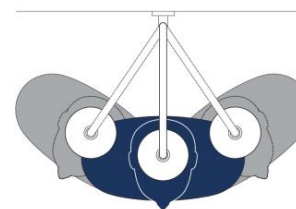

GROHE EUPHORIA SMARTCONTROL SYSTEM DEVĚT DŮVODŮ PRO

GROHE

- 1. GROHE SmartControl**
Spuštění/zastavení sprchy stisknutím, regulace objemu otáčením tlačítka.
Snadný a přímočarý výběr režimu proudu, výstupu a proudu přímo na těle baterie.
- 2. GROHE MultiSpray.** Velká, 310mm hlavová sprcha s režimem proudu GROHE PureRain kombinovaným s výkonnou středovou tryskou (systémy DUO) nebo 260mm hlavová sprcha s regulátorem Vario přímo na sprchové hlavici (systémy MONO).
- 3. GROHE CoolTouch.** Pro bezpečné prostředí sprchy bez rizika popálení při dotyku o tělo termostatické baterie.
- 4. GROHE EasyLogic.** Výběr výstupu či režimu proudu vody je znázorněn velkými ikonami.
- 5. Příhrádka GROHE EasyReach.** Nabízí dostatek prostoru pro šampony a sprchové gely.
- 6. GROHE QuickFix.** Nastavitelný horní nástěnný držák pro montáž do stávajících otvorů.
- 7. Otáčivé sprchové rameno.** Pokaždé ten pravý úhel pro maximální požitek ze sprchování.
- 8. Nastavitelný držák sprchy.** Pro precizní nastavení polohy ruční sprchy.
- 9. Vyrobeno v německém Lahru**

**Objednávky¹
Doručování²**

**otevřeny
1. 8. 2018**

GROHE EUPHORIA SMARTCONTROL

FUNKCE NOVÉHO SPRCHOVÉHO SYSTÉMU

GROHE QuickFix:
Posuvný nástěnný držák pro montáž do stávajících otvorů
+40 mm/-100 mm

Nastavitelná výška
pomocí posuvného držáku

GROHE Comfort Zone:
Možnost otáčení sprchového ramene o **180°**

Nastavitelný úhel
držáku sprchy

Příhrádka EasyReach

EasyReach
Tray

Ovládání všech funkcí pomocí jediné baterie s **kompaktním tělem**

SmartControl