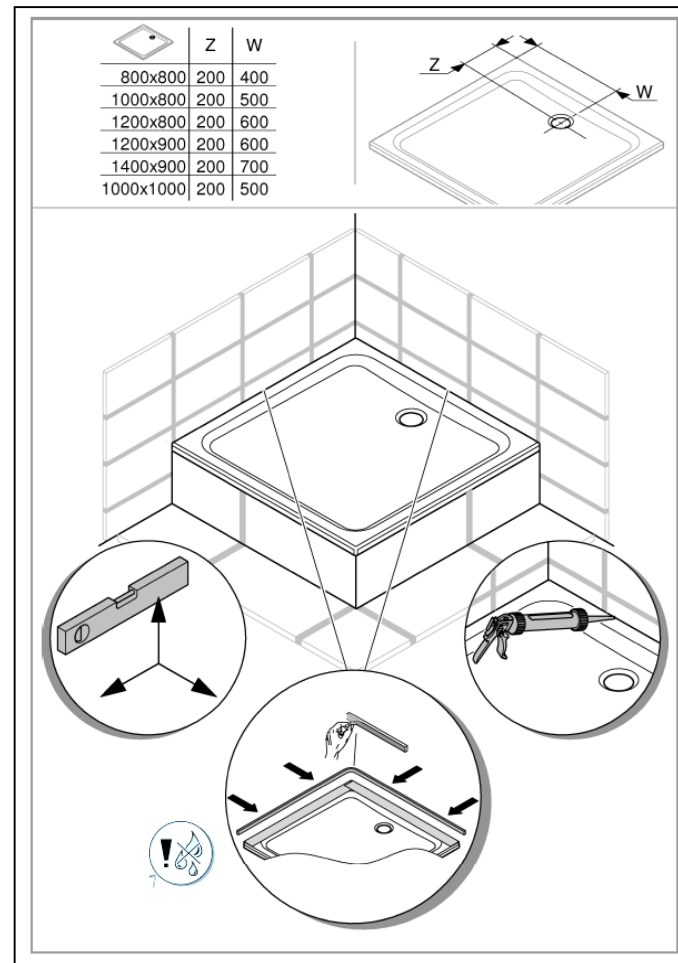

UNIVERZÁLNÍ SPRCHOVÉ VANIČKY

INSTALACE: TPI

- V rámci správné funkcionality je zapotřebí instalace spolu s odtokovými odpadními soupravami GROHE.
- Sprchové vaničky byly navrženy a jsou určeny pro použití s těmito odpadními kanály.