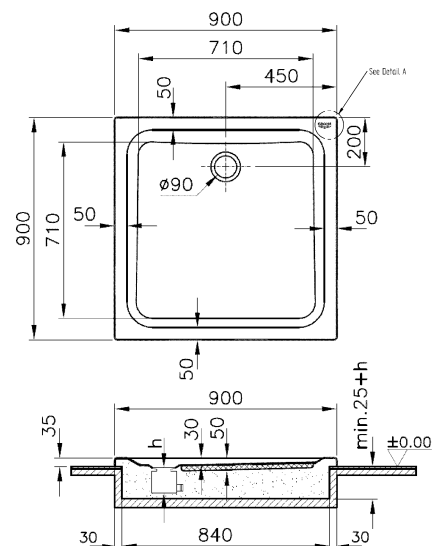

UNIVERZÁLNÍ SPRCHOVÉ VANIČKY

PŘEHLED PRODUKTOVÉ ŘADY

SKU	Popis	Ks./paleta
39300 000	Univerzální sprchová vanička 100 × 100 cm	20
39301 000	Univerzální sprchová vanička 90 × 90 cm	20
39302 000	Univerzální sprchová vanička 80 × 80 cm	20
39305 000	Univerzální sprchová vanička 80 × 120 cm	20
39306 000	Univerzální sprchová vanička 80 × 100 cm	20
39307 000	Univerzální sprchová vanička 90 × 140 cm	20
39308 000	Univerzální sprchová vanička 90 × 120 cm	20
49533 000	Svislý odpadní kanál pro univerzální sprchové vaničky	--
49534 000	Vodorovný odpadní kanál pro univerzální sprchové vaničky	--

- Dodávky jsou možné pouze po celých paletách

UNIVERZÁLNÍ SPRCHOVÉ VANIČKY PRODUKTOVÁ ŘADA

39 300 000
Univerzální sprchová
vanička
100 × 100 cm

39 301 000
Univerzální sprchová
vanička
90 × 90 cm

K dispozici: Srpen 2018

UNIVERZÁLNÍ SPRCHOVÉ VANIČKY PRODUKTOVÁ ŘADA

39 306 000
Univerzální sprchová
vanička
80 × 100 cm

39 307 000
Univerzální sprchová
vanička
90 × 140 cm

K dispozici: Srpen 2018

UNIVERZÁLNÍ SPRCHOVÉ VANIČKY PRODUKTOVÁ ŘADA