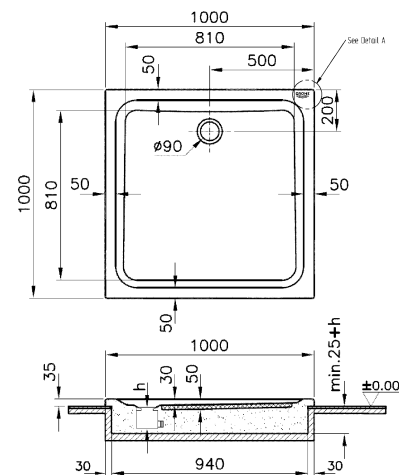

UNIVERZÁLNÍ SPRCHOVÉ VANIČKY

PŘEHLED PRODUKTOVÉ ŘADY

SKU	Popis	Ks./paleta
39300 000	Univerzální sprchová vanička 100 × 100 cm	20
39301 000	Univerzální sprchová vanička 90 × 90 cm	20
39302 000	Univerzální sprchová vanička 80 × 80 cm	20
39305 000	Univerzální sprchová vanička 80 × 120 cm	20
39306 000	Univerzální sprchová vanička 80 × 100 cm	20
39307 000	Univerzální sprchová vanička 90 × 140 cm	20
39308 000	Univerzální sprchová vanička 90 × 120 cm	20
49533 000	Svislý odpadní kanál pro univerzální sprchové vaničky	--
49534 000	Vodorovný odpadní kanál pro univerzální sprchové vaničky	--

- Dodávky jsou možné pouze po celých paletách

UNIVERZÁLNÍ SPRCHOVÉ VANIČKY PRODUKTOVÁ ŘADA

39 300 000
Univerzální sprchová
vanička
100 × 100 cm

39 301 000
Univerzální sprchová
vanička
90 × 90 cm

K dispozici: Srpen 2018

UNIVERZÁLNÍ SPRCHOVÉ VANIČKY PRODUKTOVÁ ŘADA

39 306 000
Univerzální sprchová
vanička
80 × 100 cm

39 307 000
Univerzální sprchová
vanička
90 × 140 cm

K dispozici: Srpen 2018

UNIVERZÁLNÍ SPRCHOVÉ VANIČKY PRODUKTOVÁ ŘADA