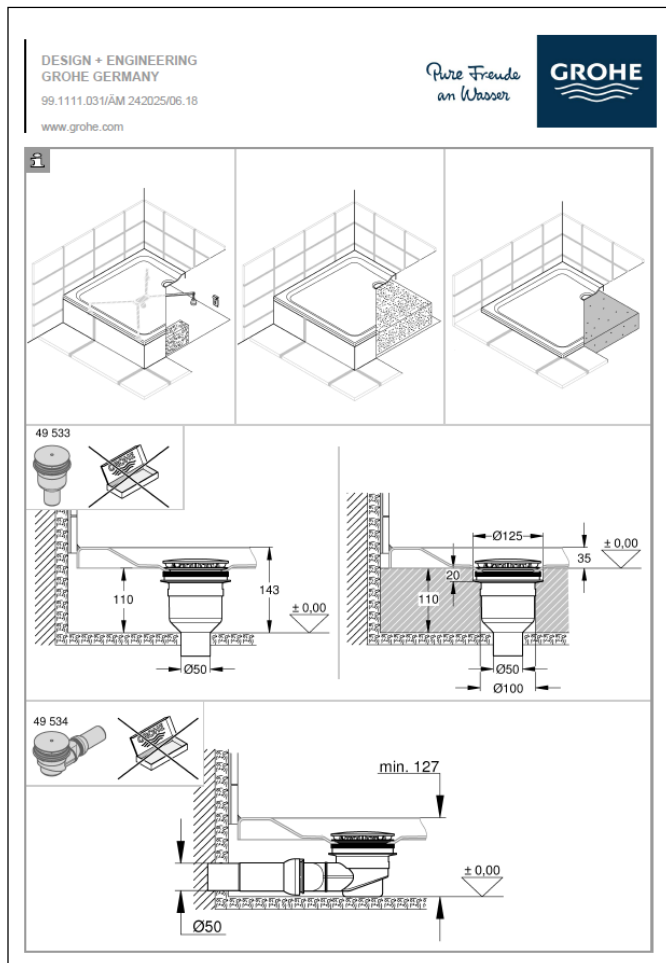

UNIVERZÁLNÍ SPRCHOVÉ VANIČKY PRODUKTOVÁ ŘADA

39 306 000
Univerzální sprchová
vanička
80 × 100 cm

39 307 000
Univerzální sprchová
vanička
90 × 140 cm

K dispozici: Srpen 2018

UNIVERZÁLNÍ SPRCHOVÉ VANIČKY PRODUKTOVÁ ŘADA

39 308 000
Univerzální sprchová
vanička
90 × 120 cm

49 533 000
Svislý odpadní kanál
pro univerzální
sprchové vaničky

49 534 000
Vodorovný odpadní kanál
pro univerzální sprchové
vaničky

K dispozici: Srpen 2018

UNIVERZÁLNÍ SPRCHOVÉ VANIČKY

INSTALACE: TPI

- V rámci správné funkcionality je zapotřebí instalace spolu s odtokovými odpadními soupravami GROHE.
- Sprchové vaničky byly navrženy a jsou určeny pro použití s těmito odpadními kanály.