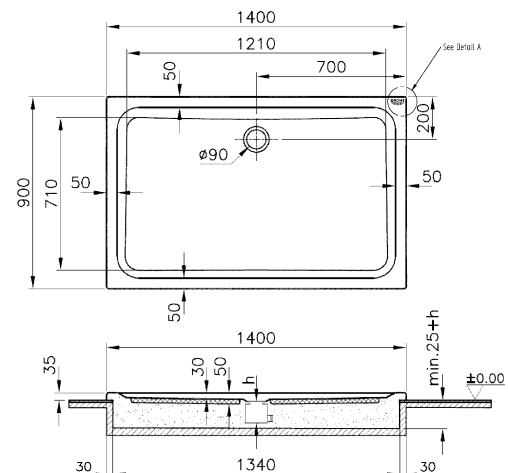

UNIVERZÁLNÍ SPRCHOVÉ VANIČKY

PŘEHLED PRODUKTOVÉ ŘADY

SKU	Popis	Ks./paleta
39300 000	Univerzální sprchová vanička 100 × 100 cm	20
39301 000	Univerzální sprchová vanička 90 × 90 cm	20
39302 000	Univerzální sprchová vanička 80 × 80 cm	20
39305 000	Univerzální sprchová vanička 80 × 120 cm	20
39306 000	Univerzální sprchová vanička 80 × 100 cm	20
39307 000	Univerzální sprchová vanička 90 × 140 cm	20
39308 000	Univerzální sprchová vanička 90 × 120 cm	20
49533 000	Svislý odpadní kanál pro univerzální sprchové vaničky	--
49534 000	Vodorovný odpadní kanál pro univerzální sprchové vaničky	--

- Dodávky jsou možné pouze po celých paletách

UNIVERZÁLNÍ SPRCHOVÉ VANIČKY PRODUKTOVÁ ŘADA

39 300 000
Univerzální sprchová
vanička
100 × 100 cm

39 301 000
Univerzální sprchová
vanička
90 × 90 cm

K dispozici: Srpen 2018

UNIVERZÁLNÍ SPRCHOVÉ VANIČKY PRODUKTOVÁ ŘADA

39 306 000
Univerzální sprchová
vanička
80 × 100 cm

39 307 000
Univerzální sprchová
vanička
90 × 140 cm

K dispozici: Srpen 2018

UNIVERZÁLNÍ SPRCHOVÉ VANIČKY PRODUKTOVÁ ŘADA