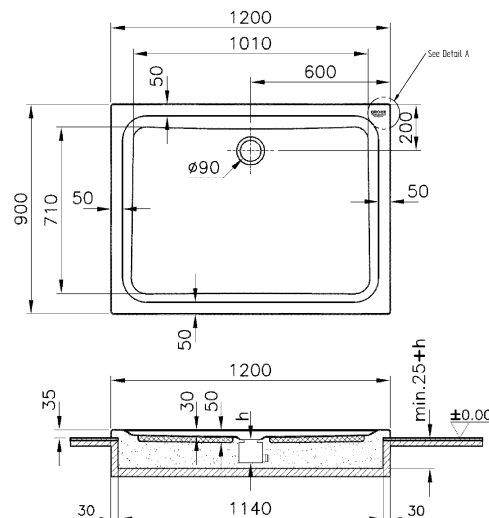

UNIVERZÁLNÍ SPRCHOVÉ VANIČKY PRODUKTOVÁ ŘADA

K dispozici: Srpen 2018