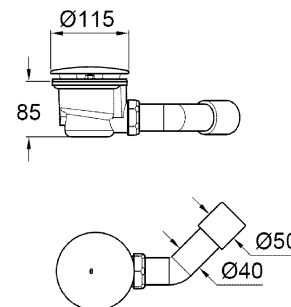

K dispozici: Srpen 2018