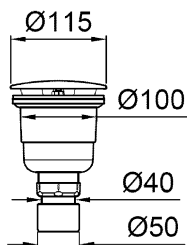

49 534 000
Vodorovný odpadní kanál
pro univerzální sprchové
vaničky