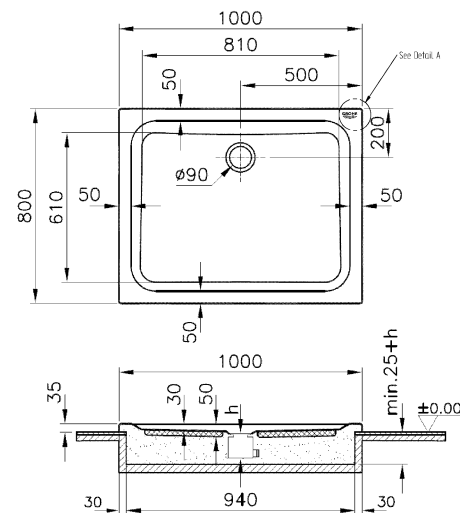

UNIVERZÁLNÍ SPRCHOVÉ VANIČKY

PŘEHLED PRODUKTOVÉ ŘADY

SKU	Popis	Ks./paleta
39300 000	Univerzální sprchová vanička 100 × 100 cm	20
39301 000	Univerzální sprchová vanička 90 × 90 cm	20
39302 000	Univerzální sprchová vanička 80 × 80 cm	20
39305 000	Univerzální sprchová vanička 80 × 120 cm	20
39306 000	Univerzální sprchová vanička 80 × 100 cm	20
39307 000	Univerzální sprchová vanička 90 × 140 cm	20
39308 000	Univerzální sprchová vanička 90 × 120 cm	20
49533 000	Svislý odpadní kanál pro univerzální sprchové vaničky	--
49534 000	Vodorovný odpadní kanál pro univerzální sprchové vaničky	--

- Dodávky jsou možné pouze po celých paletách

UNIVERZÁLNÍ SPRCHOVÉ VANIČKY PRODUKTOVÁ ŘADA

39 300 000
Univerzální sprchová
vanička
100 × 100 cm

39 301 000
Univerzální sprchová
vanička
90 × 90 cm

K dispozici: Srpen 2018

UNIVERZÁLNÍ SPRCHOVÉ VANIČKY PRODUKTOVÁ ŘADA

39 306 000
Univerzální sprchová
vanička
80 × 100 cm

39 307 000
Univerzální sprchová
vanička
90 × 140 cm

K dispozici: Srpen 2018

UNIVERZÁLNÍ SPRCHOVÉ VANIČKY PRODUKTOVÁ ŘADA