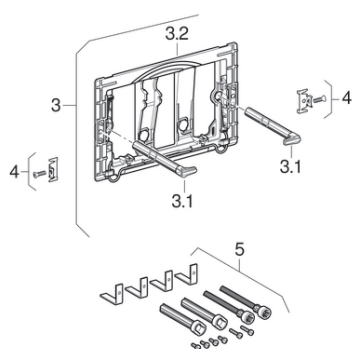

### Vlastnosti

Rok výroby od	2000
Rozměry / design	24,6 x 16,4 cm

### Příbuzné náhradní díly

- Geberit Sigma splachovací nádržka pod omítku 12 cm (UP300)
- Přehled ovládacích tlačítek a krycích desek Geberit pro splachovací nádržky pod omítku Sigma
- Geberit Sigma splachovací nádržka pod omítku 12 cm (UP320)
- Geberit Sigma splachovací nádrž pod omítku 8 cm, ovládání zepředu (UP720)