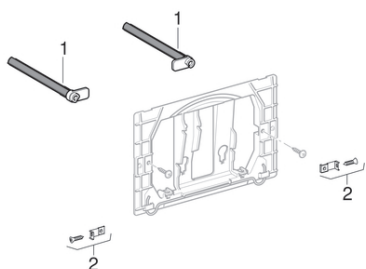

Geberit krycí deska Sigma

2000 -

< 2008

> 2008