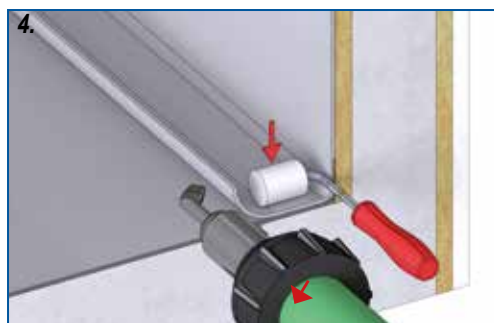

HL068.5E

HL068.7E

HL068.10E

HL68KP

**DE** ATTIKABLAUF MIT PVC-FLANSCH
BG Барбакан с PP-фланец
CS/SK ATIKOVÝ ODTOK S PP PŘÍRUBOU
EN ATTICA DRAIN WITH PVC FLANGE
HR ATIKA SLIVNIK SA PP PRIRUBNICOM
HU ATTIKALEFOLYÓ PP GALLÉRRAL**IT** RECEPTOR PENTRU ATIC CU FLANSA DIN PP
PL WPUST ATYKOWY DO FOLII TPO, FPO
RO RECEPTOR PENTRU ATIC CU FLANSA DIN PP
RU Паралетная воронка с фланцем из ПП
SL ATIKA ODTOK S PP-PRIROBNICO
TR PVC - FLANSLI ALIN DUVAR SÜZGEÇİHL HUTTERER & LECHNER GMBH:
BRAUHAUSGASSE 3-5
A-2325 HIMBERGINTERNATIONAL SERVICE:
E-MAIL: support@hl.at
SERVICE HOTLINE: 0043 2235 87748