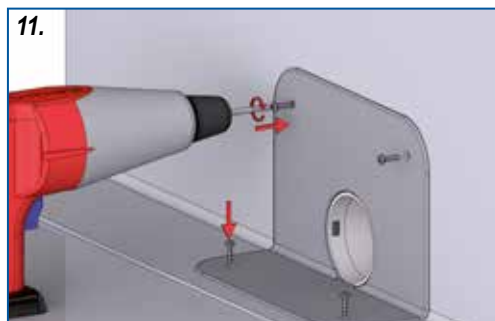

HL068.5E

HL068.7E

HL068.10E

HL68KP

**DE** ATTIKABLAUF MIT PVC-FLANSCH
BG Барбакан с PP-фланец
CS/SK ATIKOVÝ ODTOK S PP PŘÍRUBOU
EN ATTICA DRAIN WITH PVC FLANGE
HR ATIKA SLIVNIK SA PP PRIRUBNICOM
HU ATTIKALEFOLYÓ PP GALLÉRRAL**IT** RECEPTOR PENTRU ATIC CU FLANSA DIN PP
PL WPUST ATYKOWY DO FOLII TPO, FPO
RO RECEPTOR PENTRU ATIC CU FLANSA DIN PP
RU Паралетная воронка с фланцем из ПП
SL ATIKA ODTOK S PP-PRIROBNICO
TR PVC - FLANSLI ALIN DUVAR SÜZGEÇİHL HUTTERER & LECHNER GMBH:
BRAUHAUSGASSE 3-5
A-2325 HIMBERGINTERNATIONAL SERVICE:
E-MAIL: support@hl.at
SERVICE HOTLINE: 0043 2235 87748