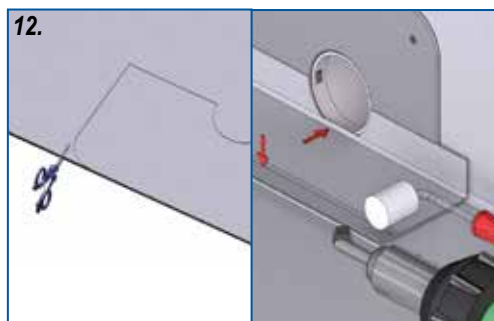

HL068.5E

HL068.7E

HL068.10E

HL68KP

**DE** ATTIKABLAUF MIT PVC-FLANSCH
BG Барбакан с PP-фланец
CS/SK ATIKOVÝ ODTOK S PP PŘÍRUBOU
EN ATTICA DRAIN WITH PVC FLANGE
HR ATIKA SLIVNIK SA PP PRIRUBNICOM
HU ATTIKALEFOLYÓ PP GALLÉRRAL**IT** RECEPTOR PENTRU ATIC CU FLANSA DIN PP
PL WPUST ATYKOWY DO FOLII TPO, FPO
RO RECEPTOR PENTRU ATIC CU FLANSA DIN PP
RU Паралетная воронка с фланцем из ПП
SL ATIKA ODTOK S PP-PRIROBNICO
TR PVC - FLANSLI ALIN DUVAR SÜZGEÇİHL HUTTERER & LECHNER GMBH:
BRAUHAUSGASSE 3-5
A-2325 HIMBERGINTERNATIONAL SERVICE:
E-MAIL: support@hl.at
SERVICE HOTLINE: 0043 2235 87748