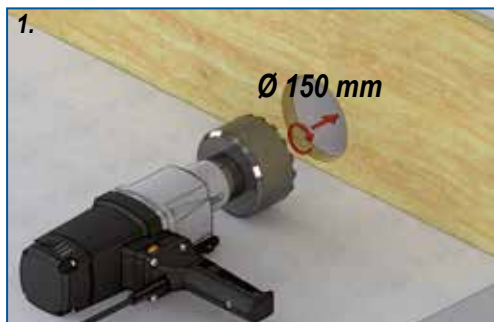

HL068.5E

HL068.7E

HL068.10E

HL68KP

**DE** ATTIKABLAUF MIT PVC-FLANSCH
BG Барбакан с PP-фланец
CS/SK ATIKOVÝ ODTOK S PP PŘÍRUBOU
EN ATTICA DRAIN WITH PVC FLANGE
HR ATIKA SLIVNIK SA PP PRIRUBNICOM
HU ATTIKALEFOLYÓ PP GALLÉRRAL**IT** RECEPTOR PENTRU ATIC CU FLANSA DIN PP
PL WPUST ATYKOWY DO FOLII TPO, FPO
RO RECEPTOR PENTRU ATIC CU FLANSA DIN PP
RU Паралетная воронка с фланцем из ПП
SL ATIKA ODTOK S PP-PRIROBNICO
TR PVC - FLANSLI ALIN DUVAR SÜZGEÇİHL HUTTERER & LECHNER GMBH:
BRAUHAUSGASSE 3-5
A-2325 HIMBERGINTERNATIONAL SERVICE:
E-MAIL: support@hl.at
SERVICE HOTLINE: 0043 2235 87748