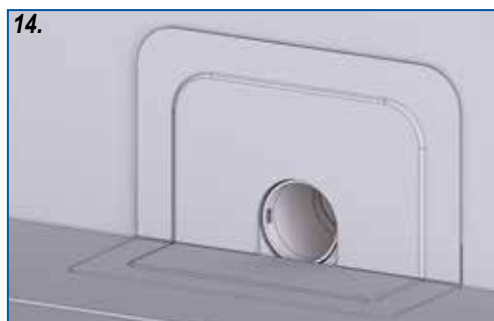

HL068.5E

HL068.7E

HL068.10E

HL68KP

**DE** ATTIKABLAUF MIT PVC-FLANSCH
BG Барбакан с PP-фланец
CS/SK ATIKOVÝ ODTOK S PP PŘÍRUBOU
EN ATTICA DRAIN WITH PVC FLANGE
HR ATIKA SLIVNIK SA PP PRIRUBNICOM
HU ATTIKALEFOLYÓ PP GALLÉRRAL**IT** RECEPTOR PENTRU ATIC CU FLANSA DIN PP
PL WPUST ATYKOWY DO FOLII TPO, FPO
RO RECEPTOR PENTRU ATIC CU FLANSA DIN PP
RU Паралетная воронка с фланцем из ПП
SL ATIKA ODTOK S PP-PRIROBNICO
TR PVC - FLANSLI ALIN DUVAR SÜZGEÇİHL HUTTERER & LECHNER GMBH:
BRAUHAUSGASSE 3-5
A-2325 HIMBERGINTERNATIONAL SERVICE:
E-MAIL: support@hl.at
SERVICE HOTLINE: 0043 2235 87748