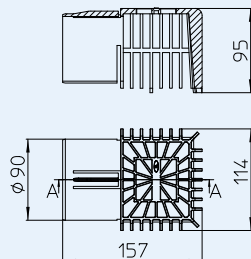

Zubehör

HL068.1E

DE LAUBFANGKORB

BG Листоуловител

CZ/SK ZÁCHYTNÝ KOŠ

EN LEAF CATCHER

HU LOMBFÓGÓ KOSÁR

HR HVATAČ LIŠČA

IT RACCOGLI-FOGLIE

PL KOSZ DO WPUSTOW ATTYKOWYCH

RO PARAFRUNZAR

RU Листоуловитель

SL KOŠARA ZA LOVLJENJE LISTJA

TR YAPRAK TUTUCU