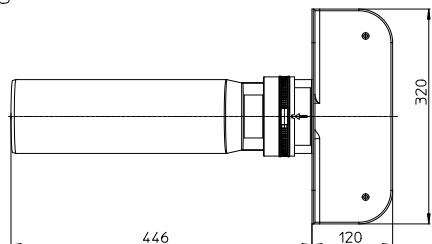

DE ATTIKABLAUF MIT PVC-FLANSCH
BG Барбакан с PP-фланец
CS/SK ATIKOVÝ ODTOK S PP PŘÍRUBOU
EN ATTICA DRAIN WITH PVC FLANGE
HR ATIKA SLIVNIK SA PP PRIRUBNICOM
HU ATTIKALEFOLYÓ PP GALLÉRRAL

IT RECEPTOR PENTRU ATIC CU FLANSA DIN PP
PL WPUST ATYKOWY DO FOLII TPO, FPO
RO RECEPTOR PENTRU ATIC CU FLANSA DIN PP
RU Паралетная воронка с фланцем из ПП
SL ATIKA ODTOK S PP-PRIROBNICO
TR PVC - FLANSLI ALIN DUVAR SÜZGEÇİ

HL HUTTERER & LECHNER GMBH:
BRAUHAUSGASSE 3-5
A-2325 HIMBERG

INTERNATIONAL SERVICE:
E-MAIL: support@hl.at
SERVICE HOTLINE: 0043 2235 87748