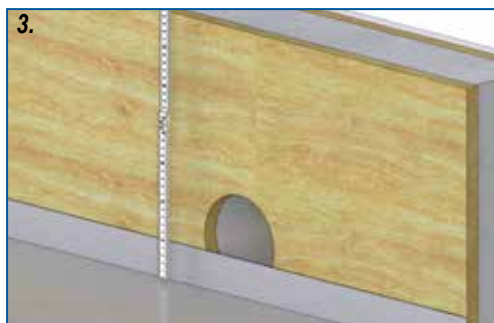

HL068.5E

HL068.7E

HL068.10E

HL68KP

**DE** ATTIKABLAUF MIT PVC-FLANSCH
BG Барбакан с PP-фланец
CS/SK ATIKOVÝ ODTOK S PP PŘÍRUBOU
EN ATTICA DRAIN WITH PVC FLANGE
HR ATIKA SLIVNIK SA PP PRIRUBNICOM
HU ATTIKALEFOLYÓ PP GALLÉRRAL**IT** RECEPTOR PENTRU ATIC CU FLANSA DIN PP
PL WPUST ATYKOWY DO FOLII TPO, FPO
RO RECEPTOR PENTRU ATIC CU FLANSA DIN PP
RU Паралетная воронка с фланцем из ПП
SL ATIKA ODTOK S PP-PRIROBNICO
TR PVC - FLANSLI ALIN DUVAR SÜZGEÇİHL HUTTERER & LECHNER GMBH:
BRAUHAUSGASSE 3-5
A-2325 HIMBERGINTERNATIONAL SERVICE:
E-MAIL: support@hl.at
SERVICE HOTLINE: 0043 2235 87748