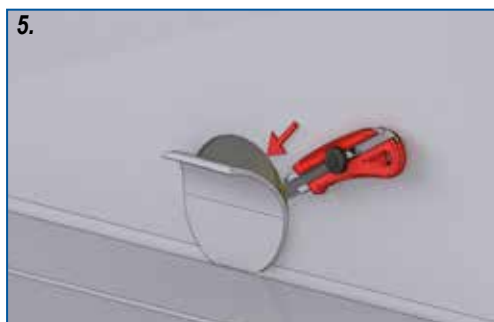

HL068.5E

HL068.7E

HL068.10E

HL68KP

**DE** ATTIKABLAUF MIT PVC-FLANSCH
BG Барбакан с PP-фланец
CS/SK ATIKOVÝ ODTOK S PP PŘÍRUBOU
EN ATTICA DRAIN WITH PVC FLANGE
HR ATIKA SLIVNIK SA PP PRIRUBNICOM
HU ATTIKALEFOLYÓ PP GALLÉRRAL**IT** RECEPTOR PENTRU ATIC CU FLANSA DIN PP
PL WPUST ATYKOWY DO FOLII TPO, FPO
RO RECEPTOR PENTRU ATIC CU FLANSA DIN PP
RU Паралетная воронка с фланцем из ПП
SL ATIKA ODTOK S PP-PRIROBNICO
TR PVC - FLANSLI ALIN DUVAR SÜZGEÇİHL HUTTERER & LECHNER GMBH:
BRAUHAUSGASSE 3-5
A-2325 HIMBERGINTERNATIONAL SERVICE:
E-MAIL: support@hl.at
SERVICE HOTLINE: 0043 2235 87748