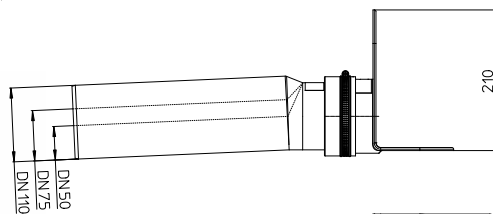

DE ATTIKABLAUF MIT PVC-FLANSCH
BG Барбакан с PP-фланец
CS/SK ATIKOVÝ ODTOK S PP PŘÍRUBOU
EN ATTICA DRAIN WITH PVC FLANGE
HR ATIKA SLIVNIK SA PP PRIRUBNICOM
HU ATTIKALEFOLYÓ PP GALLÉRRAL

IT RECEPTOR PENTRU ATIC CU FLANSA DIN PP
PL WPUST ATYKOWY DO FOLII TPO, FPO
RO RECEPTOR PENTRU ATIC CU FLANSA DIN PP
RU Паралетная воронка с фланцем из ПП
SL ATIKA ODTOK S PP-PRIROBNICO
TR PVC - FLANSLI ALIN DUVAR SÜZGEÇİ

HL HUTTERER & LECHNER GMBH:
BRAUHAUSGASSE 3-5
A-2325 HIMBERG

INTERNATIONAL SERVICE:
E-MAIL: support@hl.at
SERVICE HOTLINE: 0043 2235 87748