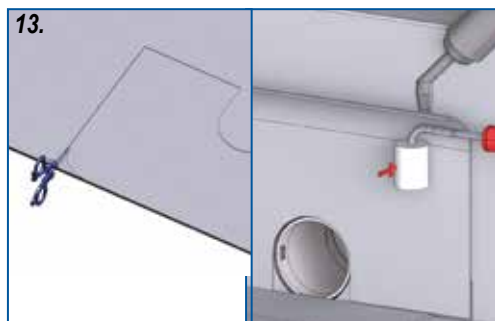

HL068.5E

HL068.7E

HL068.10E

HL68KP

**DE** ATTIKABLAUF MIT PVC-FLANSCH
BG Барбакан с PP-фланец
CS/SK ATIKOVÝ ODTOK S PP PŘÍRUBOU
EN ATTICA DRAIN WITH PVC FLANGE
HR ATIKA SLIVNIK SA PP PRIRUBNICOM
HU ATTIKALEFOLYÓ PP GALLÉRRAL**IT** RECEPTOR PENTRU ATIC CU FLANSA DIN PP
PL WPUST ATYKOWY DO FOLII TPO, FPO
RO RECEPTOR PENTRU ATIC CU FLANSA DIN PP
RU Паралетная воронка с фланцем из ПП
SL ATIKA ODTOK S PP-PRIROBNICO
TR PVC - FLANSLI ALIN DUVAR SÜZGEÇİHL HUTTERER & LECHNER GMBH:
BRAUHAUSGASSE 3-5
A-2325 HIMBERGINTERNATIONAL SERVICE:
E-MAIL: support@hl.at
SERVICE HOTLINE: 0043 2235 87748