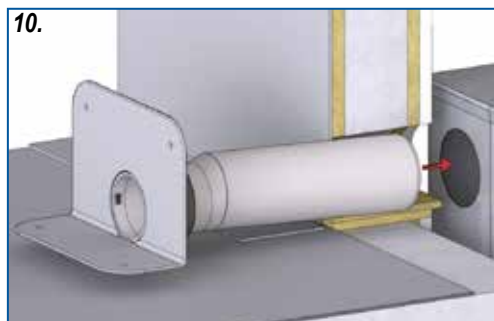

HL068.5E

HL068.7E

HL068.10E

HL68KP

**DE** ATTIKABLAUF MIT PVC-FLANSCH
BG Барбакан с PP-фланец
CS/SK ATIKOVÝ ODTOK S PP PŘÍRUBOU
EN ATTICA DRAIN WITH PVC FLANGE
HR ATIKA SLIVNIK SA PP PRIRUBNICOM
HU ATTIKALEFOLYÓ PP GALLÉRRAL**IT** RECEPTOR PENTRU ATIC CU FLANSA DIN PP
PL WPUST ATYKOWY DO FOLII TPO, FPO
RO RECEPTOR PENTRU ATIC CU FLANSA DIN PP
RU Паралетная воронка с фланцем из ПП
SL ATIKA ODTOK S PP-PRIROBNICO
TR PVC - FLANSLI ALIN DUVAR SÜZGEÇİHL HUTTERER & LECHNER GMBH:
BRAUHAUSGASSE 3-5
A-2325 HIMBERGINTERNATIONAL SERVICE:
E-MAIL: support@hl.at
SERVICE HOTLINE: 0043 2235 87748