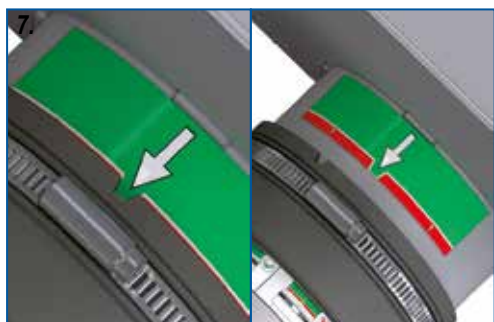

Zubehör

HL068.1E

DE LAUBFANGKORB

BG Листоуловител

CZ/SK ZÁCHYTNÝ KOŠ

EN LEAF CATCHER

HU LOMBFÓGÓ KOSÁR

HR HVATAČ LIŠČA