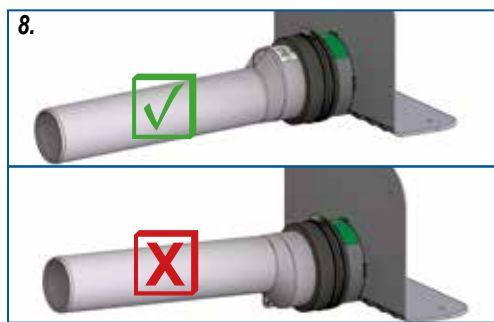

Zubehör

HL068.1E

DE LAUBFANGKORB

BG Листоуловител

CZ/SK ZÁCHYTNÝ KOŠ

EN LEAF CATCHER

HU LOMBFÓGÓ KOSÁR

HR HVATAČ LIŠČA