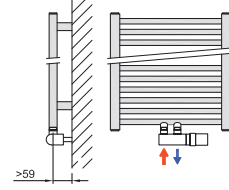

**KOMPAKTNÍ ROHOVÝ
TERMOSTATICKÝ VENTIL**