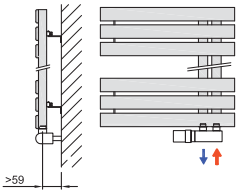

**KOMPAKTNÍ ROHOVÝ
TERMOSTATICKÝ VENTIL**