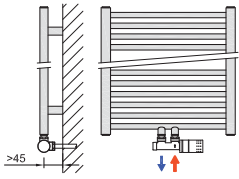

Možnosti připojení do centrální otopné soustavy

**ROHOVÝ STŘEDOVÝ
TERMOSTATICKÝ VENTIL**