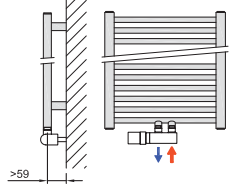

**KOMPAKTNÍ ROHOVÝ
TERMOSTATICKÝ VENTIL**