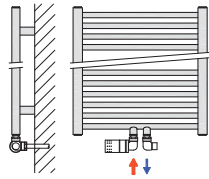

**TERMOSTATICKÝ SET
ÚHLOVÝ - TRIAXIÁLNÍ**