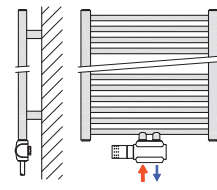

LEVÉ PŘÍMÉ PŘIPOJENÍ