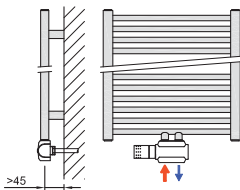

LEVÉ ROHOVÉ PŘIPOJENÍ