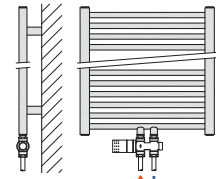

**PŘÍMÝ STŘEDOVÝ
TERMOSTATICKÝ VENTIL**