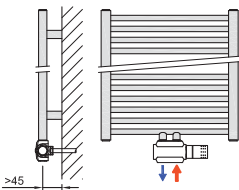

Možnosti připojení univerzálního středového ventilu (sady 31-34)

PRAVÉ ROHOVÉ PŘIPOJENÍ