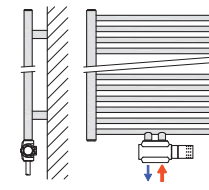

PRAVÉ PŘÍMÉ PŘIPOJENÍ