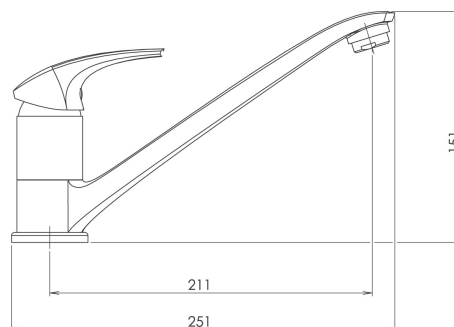

57091,0

Dřezová baterie Metalia 57 chrom

EAN :8590309116134

Intrastat :84818011

Provedení : chrom

Cena : 1 652 Kč (bez DPH)

Hmotnost : 1,900 kg (brutto)

Kvalitní a odolná keramická kartuše KEROX 35 mm s prodlouženou zárukou 7 let. Prvotřídní chromové provedení. Stojánková dřezová baterie s otočným ramenem a délkou 210 mm. Součástí baterie jsou přívodní hadičky.

Nazev	Hodnota	Jednotka
Výška výrobku	150	mm
Šířka výrobku	50	mm
Hloubka výrobku	100	mm
Hloubka krabice	405	mm
Výška krabice	84	mm
Šířka krabice	155	mm
Záruka na těsnost kartuše	7	rok
Typ kartuše	35	mm
Typ ramene	klasické	
Materiál	mosaz	