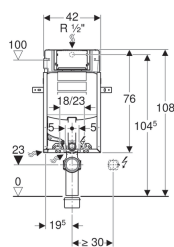

Geberit Kombifix montážní prvek pro závěsné WC, 108 cm, se splachovací nádržkou pod omítku Sigma 12 cm

Účel použití

- Pro zděné stěny
- K montáži do předstěnových instalací částečně vysokých nebo vysokých na výšku místnosti
- Pro závěsná WC s přípojovacími rozměry podle EN 33:2011
- Pro 1 množství splachování, 2 množství splachování nebo splachování Start/Stop

Vlastnosti

- Montážní rám s práškovou barvou
- Montážní rám se čtyřmi upevňovacími úhelníky
- Připojovací koleno k montáži bez nářadí
- Upevnění připojovacího kolena lze instalovat zepředu bez nářadí
- Splachovací nádržka pod omítku s ovládním zepředu
- Splachovací nádržka pod omítku izolovaná proti orosování
- U nastavení z výroby je možné okamžité dodatečné spláchnutí
- Montážní a servisní práce na splachovací nádržce pod omítku bez nářadí
- Přívod vody vzadu nebo nahoře uprostřed
- Kryt pro hrubou montáž pro servisní otvor chrání před vlhkostí a nečistotami

- Kryt pro hrubou montáž pro servisní otvor s možností zkrácení
- Vybaven trubkovou chráničkou pro přívodní potrubí k připojení sprchovacích WC Geberit AquaClean
- S možností upevnění pro přívod elektřiny

Obsah dodávky

- Přívod vody R 1/2", vhodný pro MF, s integrovaným rohovým ventilem a ručním ovládacím kolečkem
- Kryt pro hrubou montáž pro servisní otvor
- Připojovací souprava pro WC, ø 90 mm
- Připojovací koleno ø 90 / 110 mm
- 2 ochranné zátky
- 2 závitové tyče M12
- Upevňovací materiál