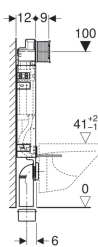

Geberit Kombifix montážní prvek pro závěsné WC, 108 cm, se splachovací nádržkou pod omítku Sigma 12 cm

Účel použití

- Pro zděné stěny
- K montáži do předstěnových instalací částečně vysokých nebo vysokých na výšku místnosti
- Pro závěsná WC s přípojovacími rozměry podle EN 33:2011
- Pro 1 množství splachování, 2 množství splachování nebo splachování Start/Stop

Vlastnosti

- Montážní rám s práškovou barvou
- Montážní rám se čtyřmi upevňovacími úhelníky
- Připojovací koleno k montáži bez nářadí
- Upevnění připojovacího kolena lze instalovat zepředu bez nářadí
- Splachovací nádržka pod omítku s ovládním zepředu
- Splachovací nádržka pod omítku izolovaná proti orosování
- U nastavení z výroby je možné okamžité dodatečné spláchnutí
- Montážní a servisní práce na splachovací nádržce pod omítku bez nářadí
- Přívod vody vzadu nebo nahoře uprostřed
- Kryt pro hrubou montáž pro servisní otvor chrání před vlhkostí a nečistotami

- Kryt pro hrubou montáž pro servisní otvor s možností zkrácení
- Vybaven trubkovou chráničkou pro přívodní potrubí k připojení sprchovacích WC Geberit AquaClean
- S možností upevnění pro přívod elektřiny

Obsah dodávky

- Přívod vody R 1/2", vhodný pro MF, s integrovaným rohovým ventilem a ručním ovládacím kolečkem
- Kryt pro hrubou montáž pro servisní otvor
- Připojovací souprava pro WC, ø 90 mm
- Připojovací koleno ø 90 / 110 mm
- 2 ochranné zátky
- 2 závitové tyče M12
- Upevňovací materiál