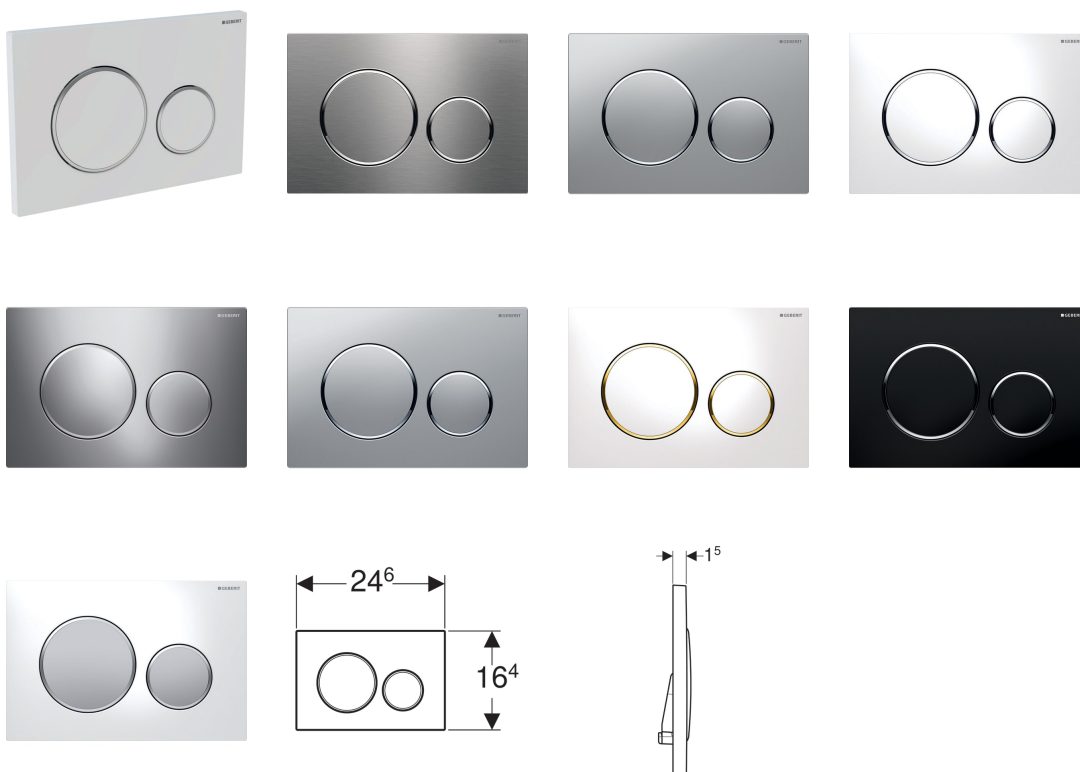

Geberit ovládací tlačítko Sigma20, pro 2 množství splachování

Účel použití

- K ovládní splachování u splachovacích nádržek pod omítku Geberit Sigma

Vlastnosti

- Ovládní zepředu
- Tyčky tlačítka zvukově izolované, rychlé nastavení bez náradí

Technické údaje

Ovládací síla | < 20 N

Obsah dodávky

- Upevňovací rámeček
- 2 stavitelné úchytky
- 2 tyčky tlačítka

Pol. č.	Povrch/barva	Popis materiálu
115.882.KH.1	Deska a ovládací tlačítka: pochromovaná lesklá Designové kroužky: matně chromované	Plast
115.882.KJ.1	Deska a ovládací tlačítka: bílá Designové kroužky: leskle chromované	Plast
115.882.KK.1	Deska a ovládací tlačítka: bílá Designové kroužky: pozlacené	Plast
115.882.KL.1	Deska: bílá Designové kroužky a tlačítka: matně chromované	Plast
115.882.KM.1	Deska a ovládací tlačítka: černá Designové kroužky: leskle chromované	Plast
115.882.KN.1	Deska a ovládací tlačítka: pochromovaná matná Designové kroužky: leskle chromované	Plast
115.882.SN.1	Deska a ovládací tlačítka: kartáčovaná, povlak easy-to-clean Designové kroužky: leštěné	Nerezová ocel

Pol. č.	Povrch/barva	Popis materiálu
115.882.JQ.1	Deska a ovládací tlačítko: pochromované matné-lakované, povlak easy-to-clea Designové kroužky: leskle chromované	Plast

Příslušenství

- Dávkovač pro vložku Geberit DuoFresh, pro Sigma splachovací nádržku pod omítku 12 cm
- Geberit prodlužovací souprava pro splachovací nádržky pod omítku Sigma, Omega a Kappa