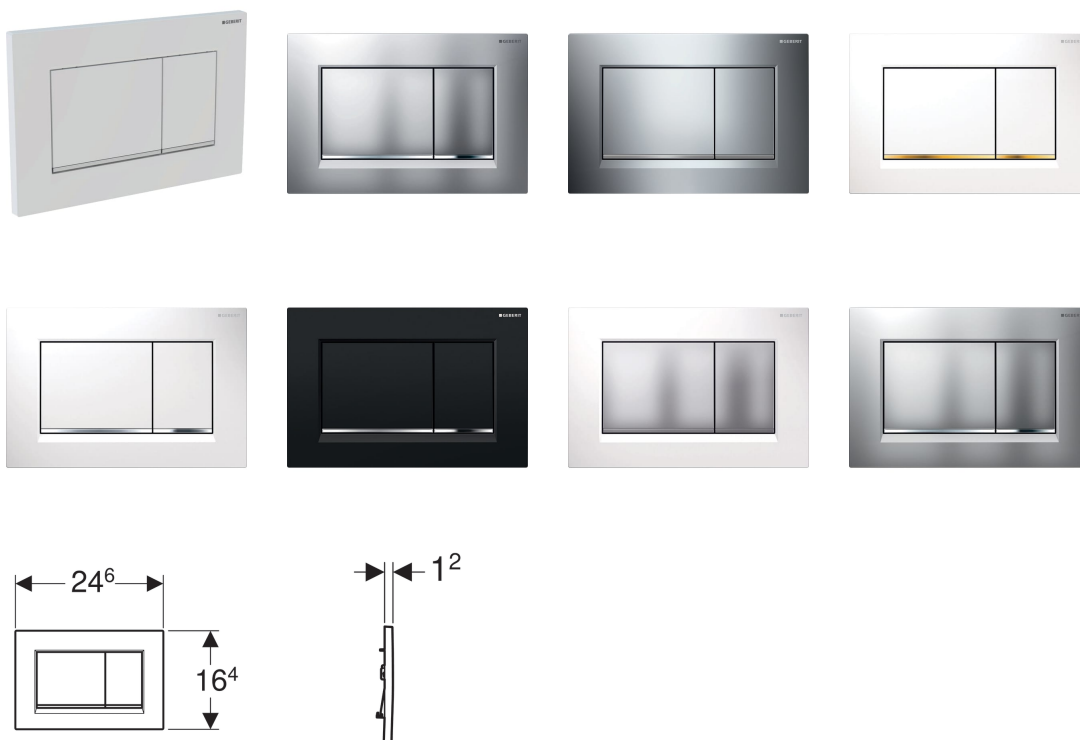

**Geberit ovládací tlačítko Sigma30, pro 2 množství splachování**

**Účel použití**

- K ovládní splachování u splachovacích nádržek pod omítku Geberit Sigma

**Technické údaje**

Ovládací síla | < 20 N

**Vlastnosti**

- Ovládní zepředu
- Tyčky tlačítka zvukově izolované, rychlé nastavení bez náradí

**Obsah dodávky**

- Upevňovací rámeček
- 2 stavitelné úchytky
- 2 tyčky tlačítka

Pol. č.	Povrch/barva	Popis materiálu
115.883.KH.1	Deska a ovládací tlačítka: pochromovaná lesklá Designový proužek: pochromovaný matný	Plast
115.883.KJ.1	Deska a ovládací tlačítka: bílá Designový proužek: pochromovaný lesklý	Plast
115.883.KK.1	Deska a ovládací tlačítka: bílá Designový proužek: pozlacený	Plast
115.883.KL.1	Deska: bílá Ovládací tlačítka a designový proužek: pochromovaný matný	Plast
115.883.KM.1	Deska a ovládací tlačítka: černá Designový proužek: pochromovaný lesklý	Plast
115.883.KN.1	Deska a ovládací tlačítka: pochromovaná matná Designový proužek: pochromovaný lesklý	Plast
115.883.JQ.1	Deska a ovládací tlačítka: pochromované matné-lakované, povlak easy-to-clea Designový proužek: pochromovaný lesklý	Plast

**Příslušenství**

- Dávkovač pro vložku Geberit DuoFresh, pro Sigma splachovací nádržku pod omítku 12 cm
- Geberit prodlužovací souprava pro splachovací nádržky pod omítku Sigma, Omega a Kappa