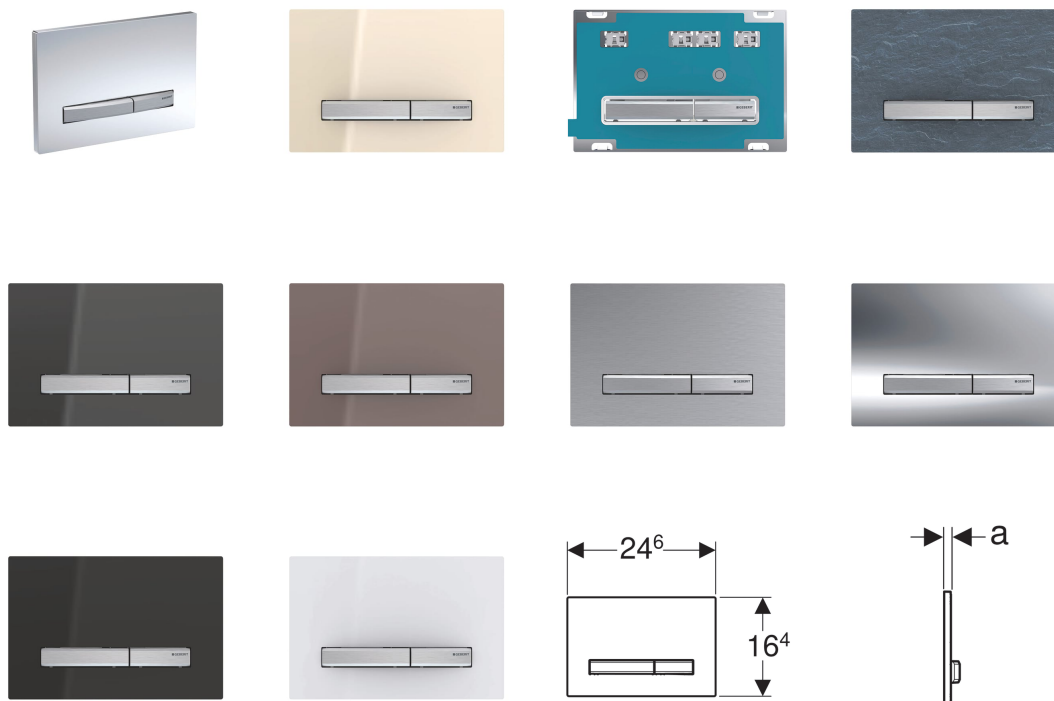

## Geberit ovládací tlačítko Sigma50, pro 2 množství splachování

### Účel použití

- K ovládání splachování u splachovacích nádržek pod omítku Geberit Sigma

### Obsah dodávky

- Upevňovací rámeček
- 2 stavitelné úchytky
- 2 tyčky tlačítka

Pol. č.	Povrch/barva	Popis materiálu	a	
115.788.11.2	Alpská bílá	Tlakový zinkový odlitek / plast	1.3 cm	NEW
115.788.21.2	Pochromovaná lesklá	Tlakový zinkový odlitek / mosaz	1.2 cm	NEW
115.788.DW.2	Černá RAL 9005	Tlakový zinkový odlitek / plast	1.3 cm	NEW
115.788.GH.2	Chrom kartáčovaný	Tlakový zinkový odlitek / mosaz	1.2 cm	NEW
115.788.SD.2	Kouřové sklo zrcadlové	Tlakový zinkový odlitek / sklo	1.4 cm	NEW
115.788.SQ.2	Hnědá	Tlakový zinkový odlitek / sklo	1.4 cm	NEW
115.788.TG.2	Písek	Tlakový zinkový odlitek / sklo	1.4 cm	NEW
115.788.JM.2	Břidlice Mustang	Tlakový zinkový odlitek / břidlice	1.4 cm	NEW
115.788.00.2	Dle specifikace zákazníka	Tlakový zinkový odlitek	1 cm	NEW