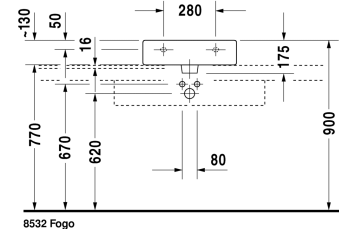

Vero Umyvadlo broušené # 0454500025 / 0454500027 / 0454500028

| < 500 mm > |

Umyvadlo broušené	Rozměr	Váha	Objednáací číslo
s plochou pro armaturu, včetně upevnění, 500 mm			
Barvy			
00 Bílá			
Varianta			
●●● s přetokem	500 x 470 mm	15,200 kg	0454500025
● s přetokem	500 x 470 mm	15,200 kg	0454500027
☒ s přetokem	500 x 470 mm	15,200 kg	0454500028
Sanitární keramika se speciálním povrchem WonderGliss zůstává čistá a dobře vypadající po dlouhou dobu. Pokud chcete objednat povrchovou úpravu WonderGliss vložte za objednáací číslo "1".			
Příslušenství keramika			
Push-open Ventil pro umyvadla s přepadem		0,400 kg	005052
Příslušenství			
Designový sifon		1,500 kg	005036
Vhodné produkty			
Skříňka pod umyvadlo pod desku Compact 2 zásuvky, vnitřní zásuvka včetně výřezu pro sifon a krytu, 600 x 478 mm	600 x 478 mm		H25505
Skříňka pod umyvadlo pod desku Compact 2 zásuvky, vnitřní zásuvka včetně výřezu pro sifon a krytu, 600 x 480 mm	600 x 480 mm		KT5205
Skříňka pod umyvadlo pod desku Compact 1 zásuvka, 600 x 478 mm	600 x 478 mm		H25500
Skříňka pod umyvadlo pod desku Compact 1 zásuvka, 600 x 480 mm	600 x 480 mm		KT5200
Skříňka pod umyvadlo pod desku Compact 2 zásuvky, vnitřní zásuvka včetně výřezu pro sifon a krytu, 700 x 448 mm	700 x 448 mm		VE5606
Skříňka pod umyvadlo pod desku Compact 2 zásuvky, vnitřní zásuvka včetně výřezu pro sifon a krytu, 700 x 478 mm	700 x 478 mm		H25506
Skříňka pod umyvadlo pod desku Compact 2 zásuvky, vnitřní zásuvka včetně výřezu pro sifon a krytu, 800 x 478 mm	800 x 478 mm		H25507