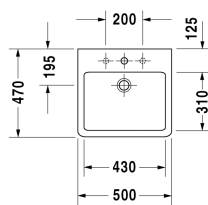

Vero Umyvadlo broušené # 0454500025 / 0454500027 / 0454500028

| < 500 mm > |

Umyvadlo broušené	Rozměr	Váha	Objednáací číslo
s plochou pro armaturu, včetně upevnění, 500 mm			
Barvy			
00 Bílá			
Varianta			
●●● s přetokem	500 x 470 mm	15,200 kg	0454500025
● s přetokem	500 x 470 mm	15,200 kg	0454500027
☒ s přetokem	500 x 470 mm	15,200 kg	0454500028
Sanitární keramika se speciálním povrchem WonderGliss zůstává čistá a dobře vypadající po dlouhou dobu. Pokud chcete objednat povrchovou úpravu WonderGliss vložte za objednáací číslo "1".			
Příslušenství keramika			
Push-open Ventil pro umyvadla s přepadem		0,400 kg	005052
Příslušenství			
Designový sifon		1,500 kg	005036
Vhodné produkty			
Skříňka pod umyvadlo pod desku Compact 2 zásuvky, vnitřní zásuvka včetně výřezu pro sifon a krytu, 600 x 478 mm	600 x 478 mm		H25505
Skříňka pod umyvadlo pod desku Compact 2 zásuvky, vnitřní zásuvka včetně výřezu pro sifon a krytu, 600 x 480 mm	600 x 480 mm		KT5205
Skříňka pod umyvadlo pod desku Compact 1 zásuvka, 600 x 478 mm	600 x 478 mm		H25500
Skříňka pod umyvadlo pod desku Compact 1 zásuvka, 600 x 480 mm	600 x 480 mm		KT5200
Skříňka pod umyvadlo pod desku Compact 2 zásuvky, vnitřní zásuvka včetně výřezu pro sifon a krytu, 700 x 448 mm	700 x 448 mm		VE5606
Skříňka pod umyvadlo pod desku Compact 2 zásuvky, vnitřní zásuvka včetně výřezu pro sifon a krytu, 700 x 478 mm	700 x 478 mm		H25506
Skříňka pod umyvadlo pod desku Compact 2 zásuvky, vnitřní zásuvka včetně výřezu pro sifon a krytu, 800 x 478 mm	800 x 478 mm		H25507