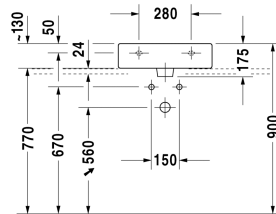

Vero Umyvadlo broušené # 0454500025 / 0454500027 / 0454500028

| < 500 mm > |

Umyvadlo broušené	Rozměr	Váha	Objednáací číslo
s plochou pro armaturu, včetně upevnění, 500 mm			
Barvy			
00 Bílá			
Varianta			
●●● s přetokem	500 x 470 mm	15,200 kg	0454500025
● s přetokem	500 x 470 mm	15,200 kg	0454500027
☒ s přetokem	500 x 470 mm	15,200 kg	0454500028
Sanitární keramika se speciálním povrchem WonderGliss zůstává čistá a dobře vypadající po dlouhou dobu. Pokud chcete objednat povrchovou úpravu WonderGliss vložte za objednáací číslo "1".			
Příslušenství keramika			
Push-open Ventil pro umyvadla s přepadem		0,400 kg	005052
Příslušenství			
Designový sifon		1,500 kg	005036
Vhodné produkty			
Skříňka pod umyvadlo pod desku Compact 2 zásuvky, vnitřní zásuvka včetně výřezu pro sifon a krytu, 600 x 478 mm	600 x 478 mm		H25505
Skříňka pod umyvadlo pod desku Compact 2 zásuvky, vnitřní zásuvka včetně výřezu pro sifon a krytu, 600 x 480 mm	600 x 480 mm		KT5205
Skříňka pod umyvadlo pod desku Compact 1 zásuvka, 600 x 478 mm	600 x 478 mm		H25500
Skříňka pod umyvadlo pod desku Compact 1 zásuvka, 600 x 480 mm	600 x 480 mm		KT5200
Skříňka pod umyvadlo pod desku Compact 2 zásuvky, vnitřní zásuvka včetně výřezu pro sifon a krytu, 700 x 448 mm	700 x 448 mm		VE5606
Skříňka pod umyvadlo pod desku Compact 2 zásuvky, vnitřní zásuvka včetně výřezu pro sifon a krytu, 700 x 478 mm	700 x 478 mm		H25506
Skříňka pod umyvadlo pod desku Compact 2 zásuvky, vnitřní zásuvka včetně výřezu pro sifon a krytu, 800 x 478 mm	800 x 478 mm		H25507