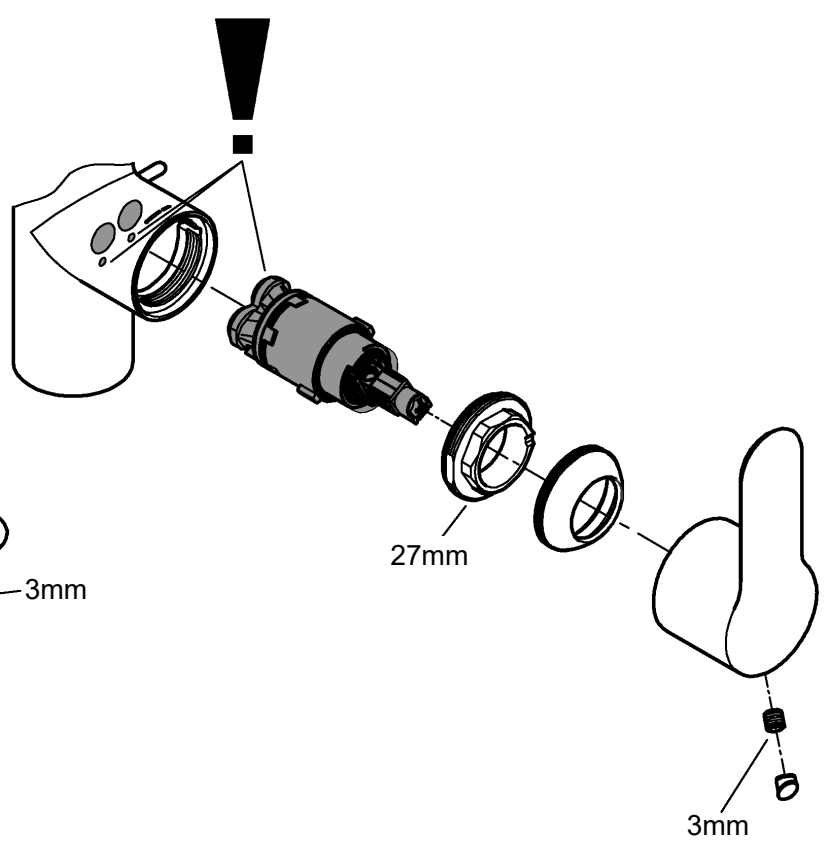

1

2

3

	07 052	180mm	*19 017	
	*07 341	350mm		

Pure Freude an Wasser

**GROHE**  
WAVES

**D**

+49 571 3989 333  
helpline@grohe.de