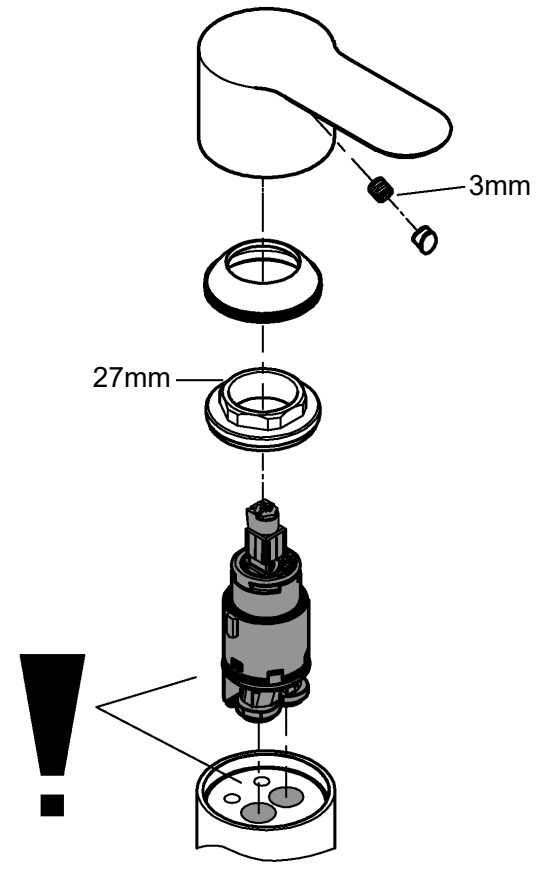

1

2

3

	07 052	180mm	*19 017	
	*07 341	350mm		

Pure Freude an Wasser

**GROHE**  
WAVES

**D**

+49 571 3989 333  
helpline@grohe.de