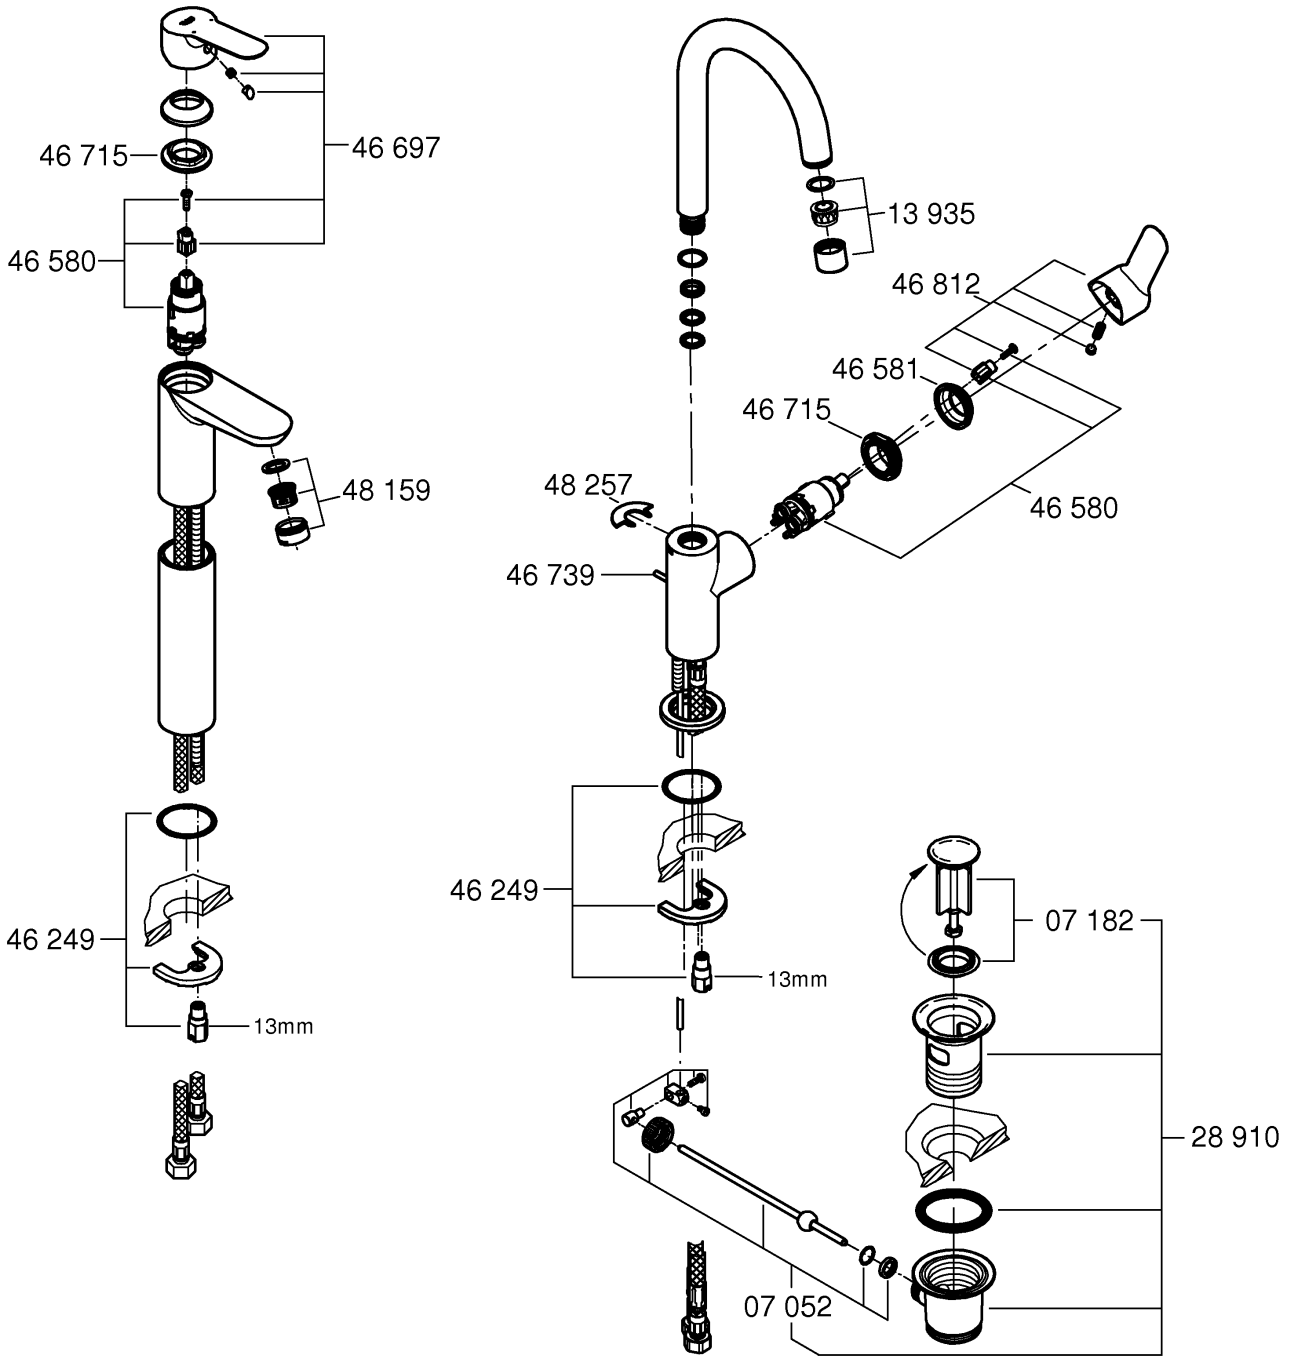

1

2

3

	07 052	180mm	*19 017	
	*07 341	350mm		

Pure Freude an Wasser

**GROHE**  
WAVES

**D**

+49 571 3989 333  
helpline@grohe.de