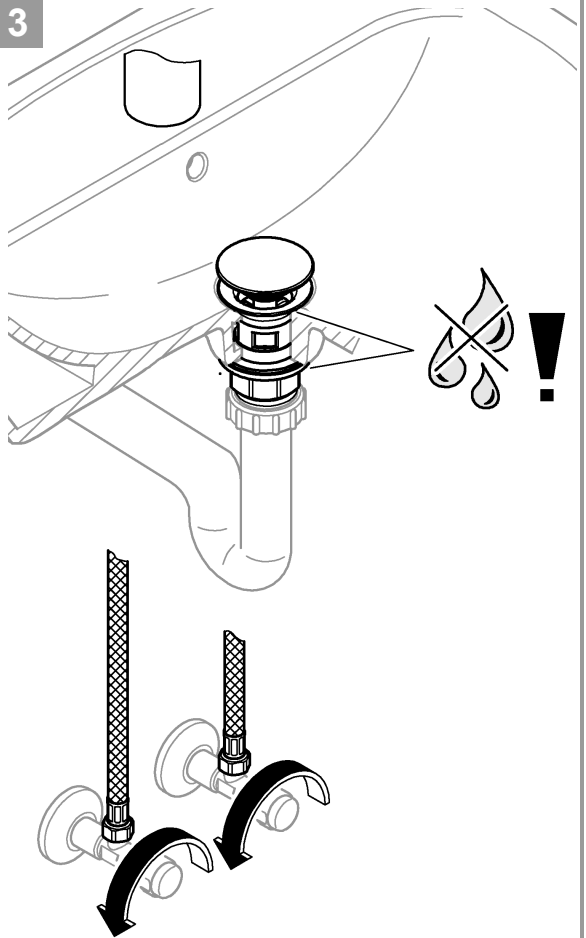

1

2

3

	07 052	180mm	*19 017	
	*07 341	350mm		

Pure Freude an Wasser

**GROHE**  
WAVES

**D**

+49 571 3989 333  
helpline@grohe.de