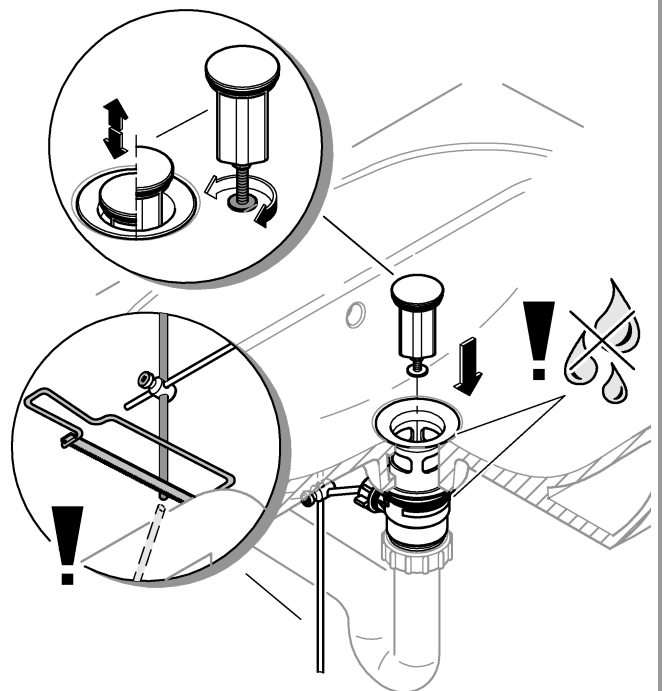

1

2

3

	07 052	180mm	*19 017	
	*07 341	350mm		

Pure Freude an Wasser

**GROHE**  
WAVES

**D**

+49 571 3989 333  
helpline@grohe.de