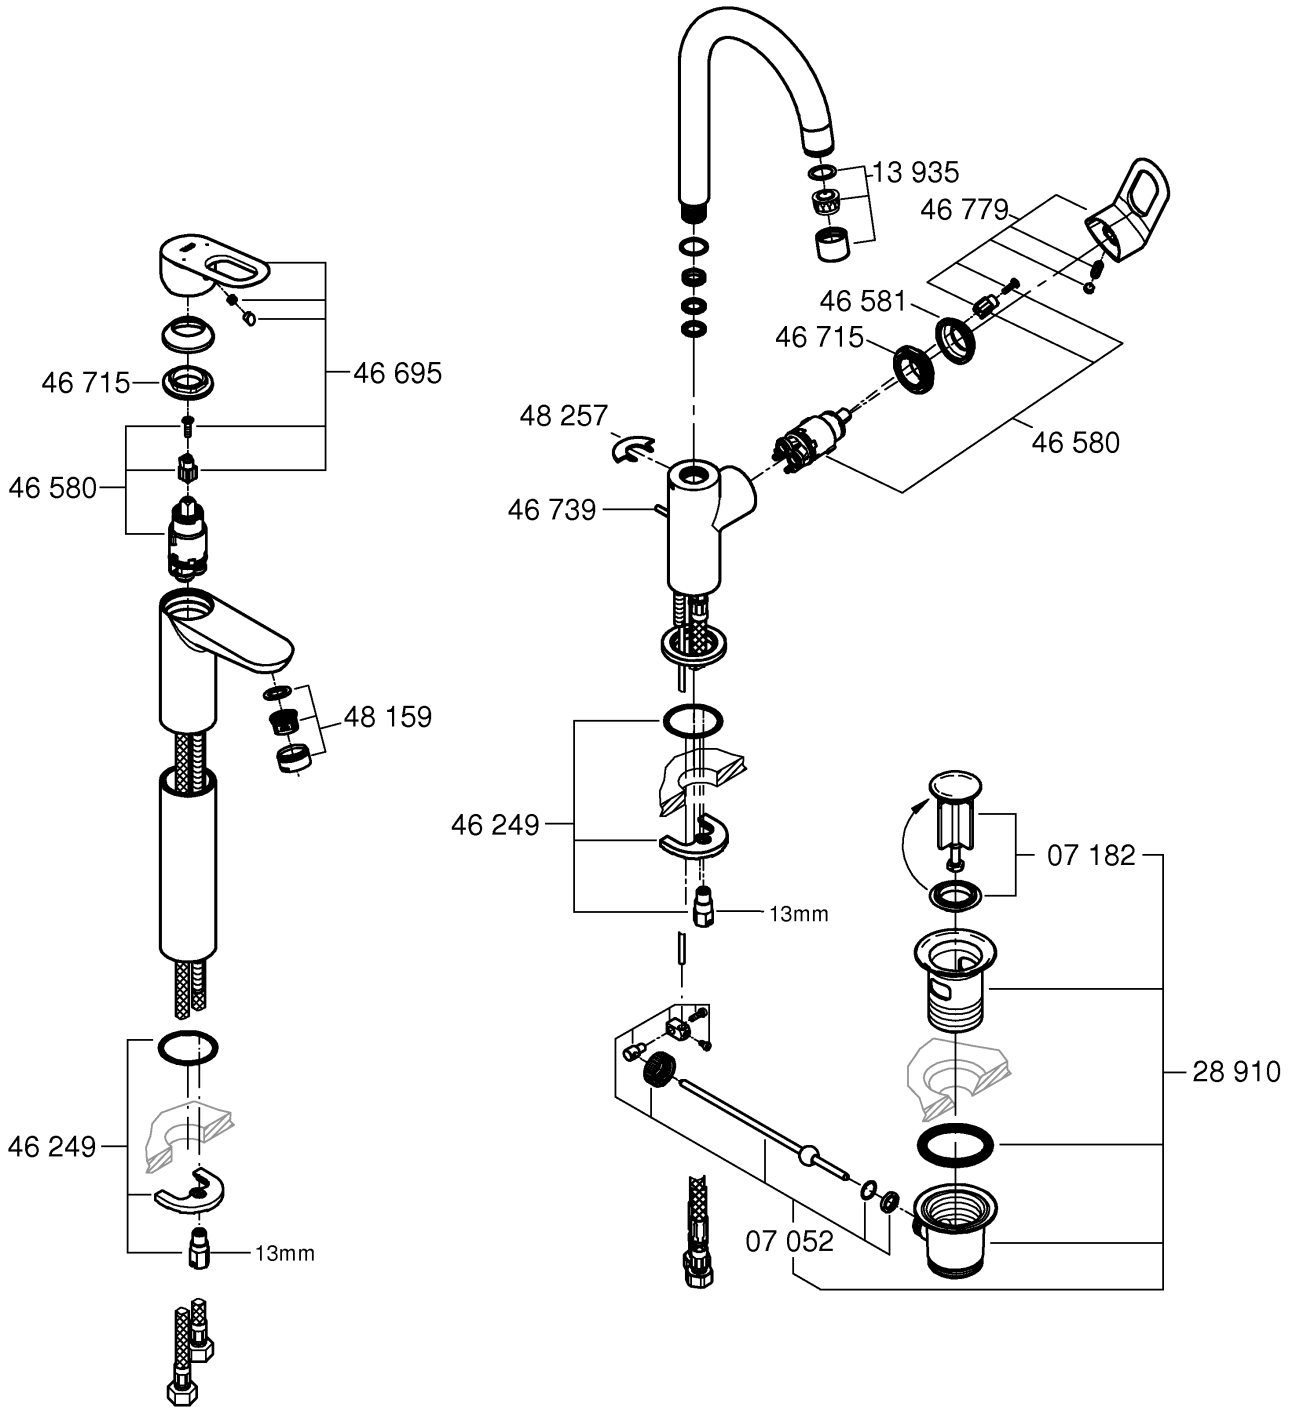

1

2

3

	07 052	180mm		
	*07 341	350mm		
			*19 017	

Pure Freude an Wasser

GROHE
WAVES

D

+49 571 3989 333
helpline@grohe.de