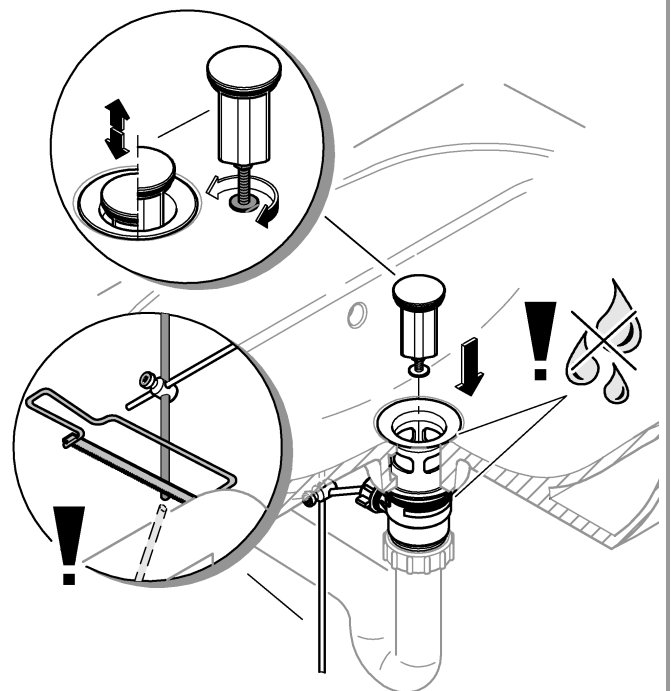

1

2

3

	07 052	180mm		
	*07 341	350mm		
			*19 017	

Pure Freude an Wasser

GROHE
WAVES

D

+49 571 3989 333
helpline@grohe.de