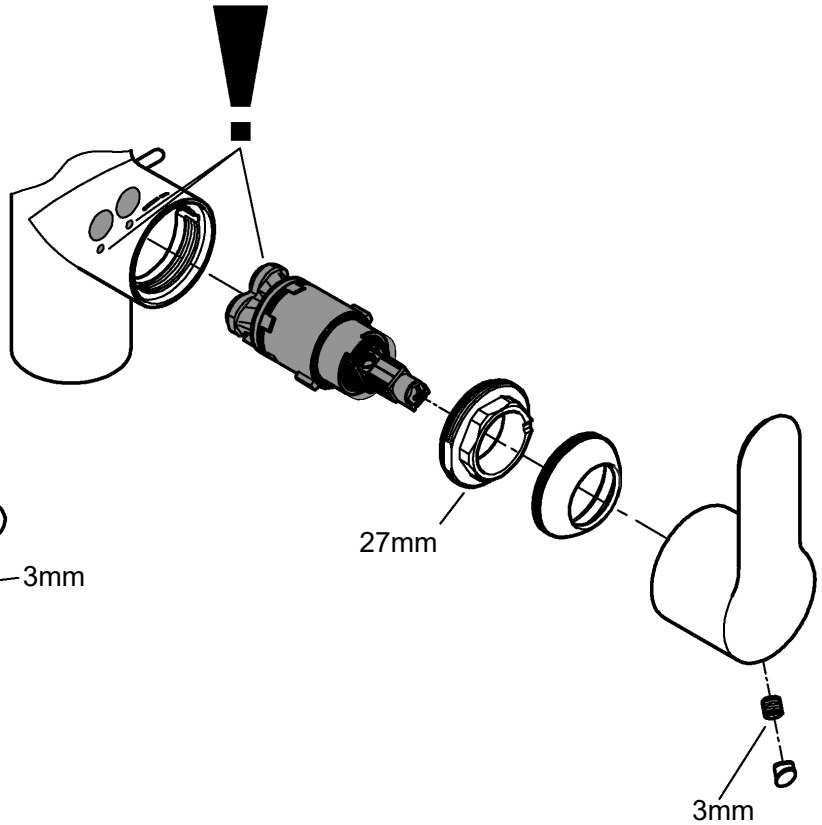

1

2

3

	07 052	180mm		
	*07 341	350mm		
			*19 017	

Pure Freude an Wasser

GROHE
WAVES

D

+49 571 3989 333
helpline@grohe.de