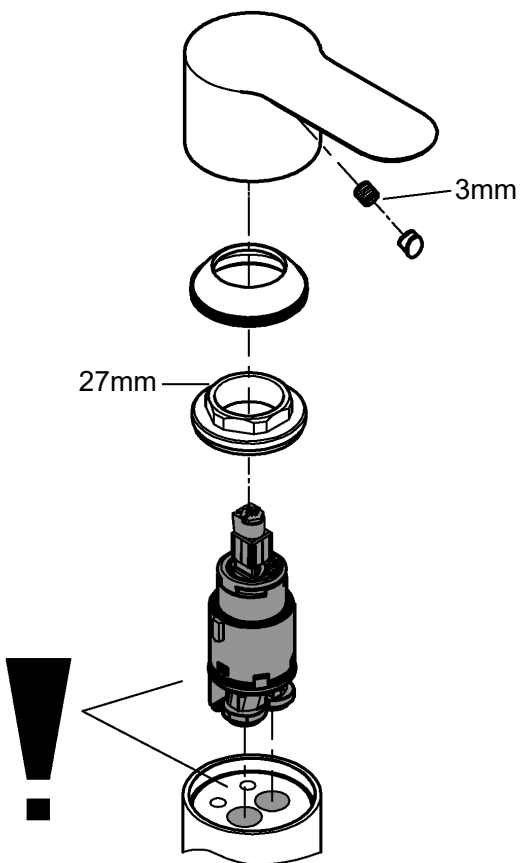

1

2

3

	07 052	180mm		
	*07 341	350mm		
			*19 017	

Pure Freude an Wasser

GROHE
WAVES

D

+49 571 3989 333
helpline@grohe.de