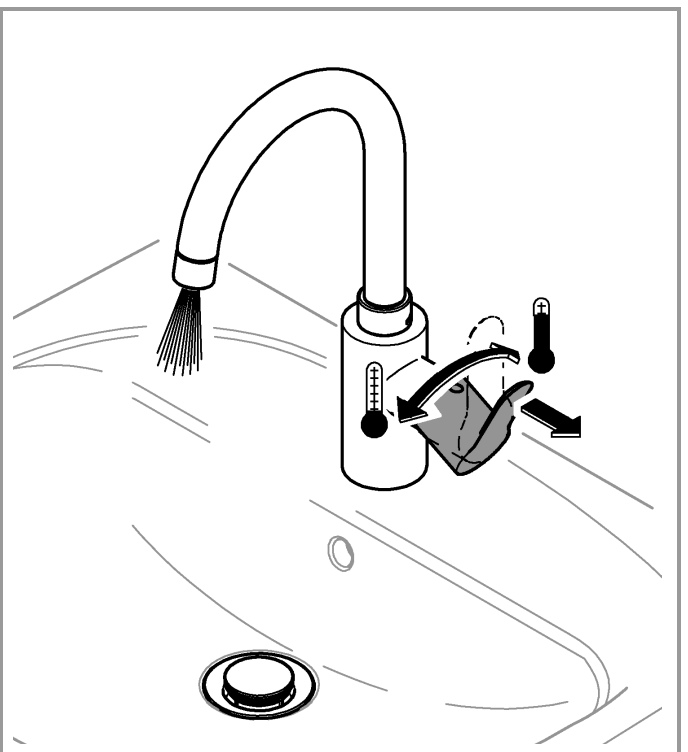

1

2

3

	07 052	180mm		
	*07 341	350mm		
			*19 017	

Pure Freude an Wasser

GROHE
WAVES

D

+49 571 3989 333
helpline@grohe.de