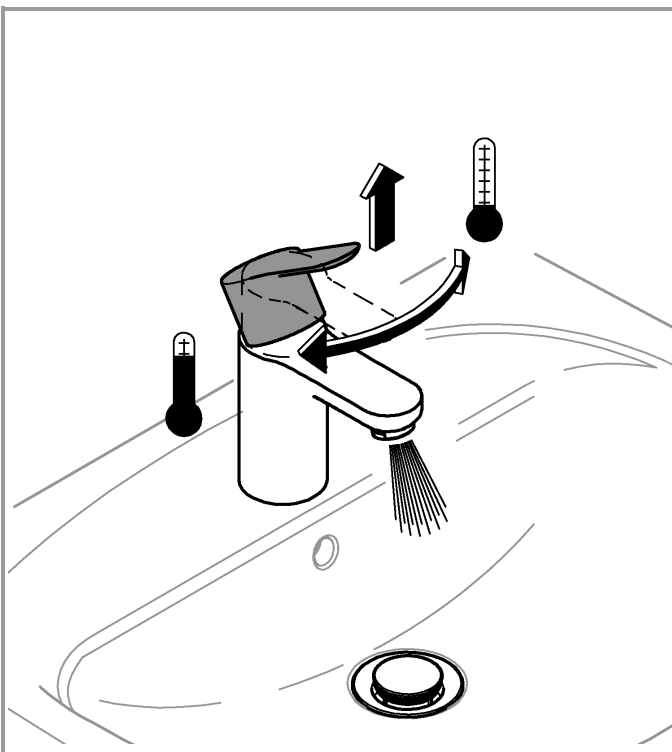

1

2

3

	07 052	180mm		
	*07 341	350mm		
			*19 017	

Pure Freude an Wasser

GROHE
WAVES

D

+49 571 3989 333
helpline@grohe.de