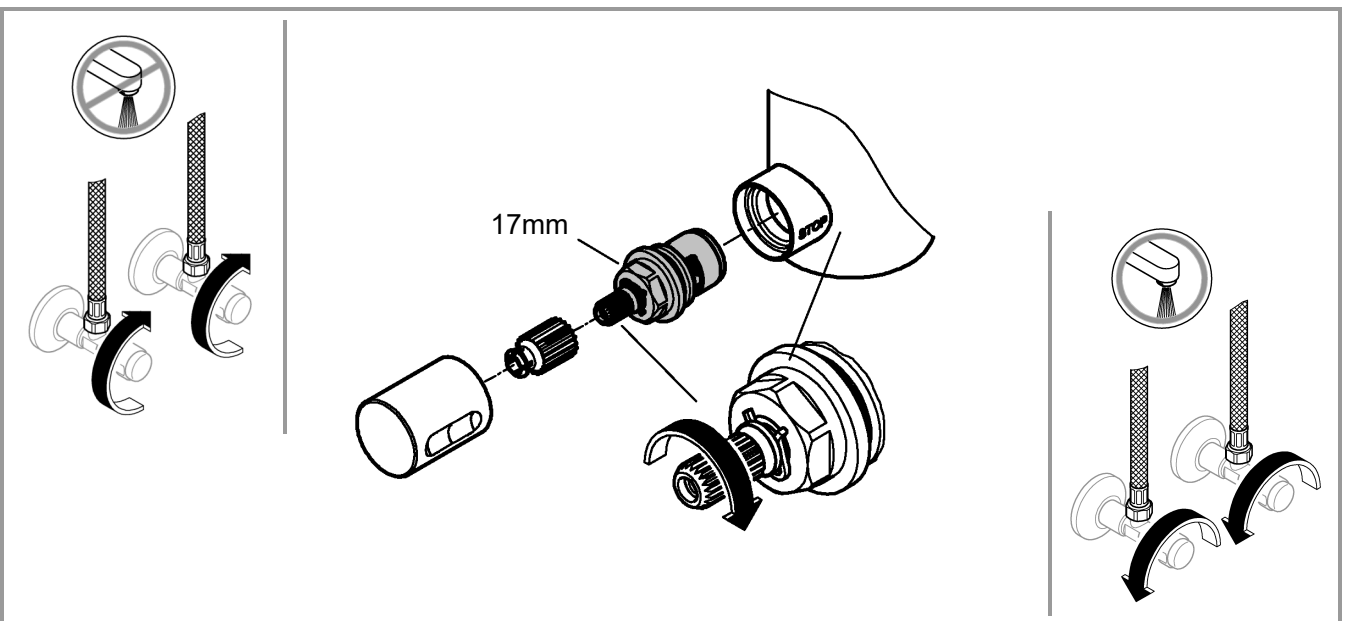

3b

31 696
31 713

31 682
31 694

31 682
31 694

SERVICE

Pure Freude
an Wasser

GROHE

D