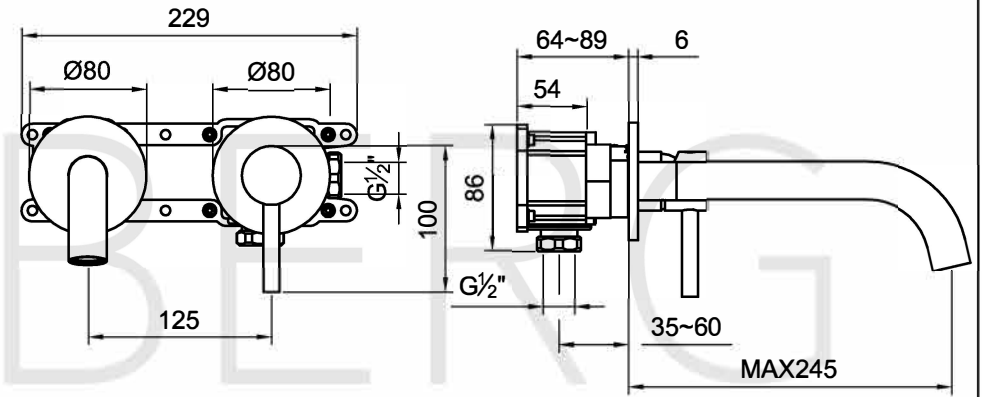

# Waschtisch-Einhebelmischbatterie

Art.Nr.100 1824 3

## Technische Zeichnung