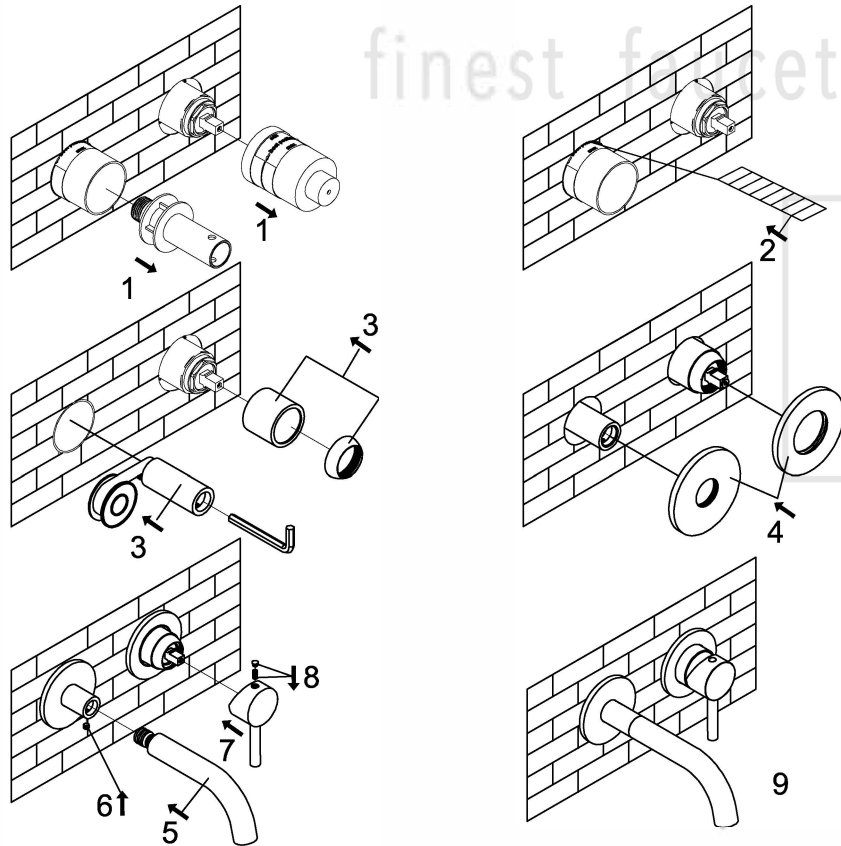

# Waschtisch-Einhebelmischbatterie

Art.Nr.100 1824 3

## Technische Zeichnung