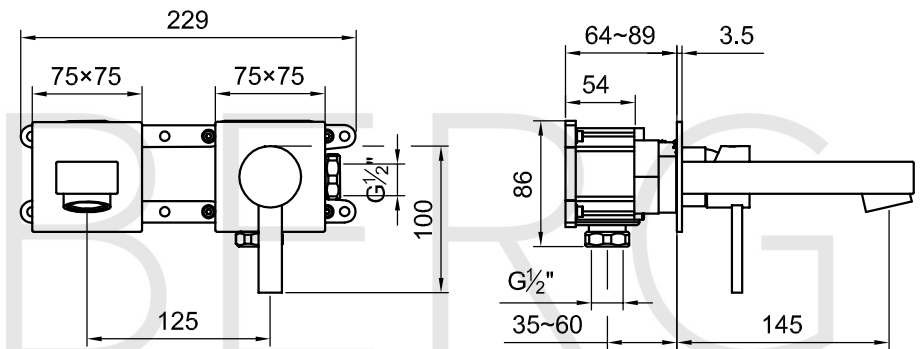

# Waschtisch-Einhebelmischbatterie

Art.Nr.120 1804 3

## Technische Zeichnung