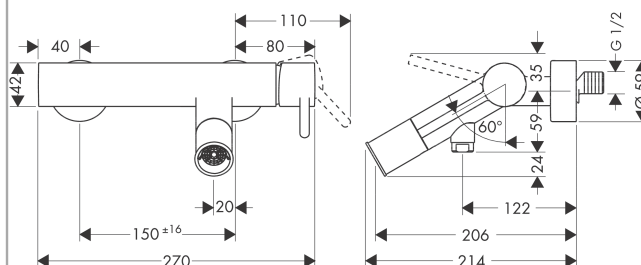

AXOR Starck

Páková vanová baterie s instalací na stěnu, s kulatou páčkovou rukojetí

Povrch: **chrom** Číslo položky: **10411000**

Vlastnosti

- vyložení: 200 mm
- vzdálenost středu: 150 mm ± 16 mm
- druh baterie: normální proud
- maximální průtokové množství při 3 barech: 18 l/min
- průtokové množství pro vanový výtok při 3 barech: 18 l/min
- průtokové množství ruční sprchy při 3 barech: 16 l/min
- keramická kartuše
- nastavitelné omezení teploty
- přepínač s automatickým resetováním
- zpětný ventil
- s odhlučněním
- vhodné pro průtokový ohřívač
- rozměr přívodů: DN15
- způsob montáže: etážky
- nástěnná montáž
- minimální provozní tlak: 1 bar
- maximální provozní tlak: 10 barů

Technologie

Obrázek výrobku

Kótovaný výkres

AXOR Starck

Páková vanová baterie s instalací na stěnu, s kulatou páčkovou rukojetí

Povrch: **chrom** Číslo položky: **10411000**

Průtokový diagram