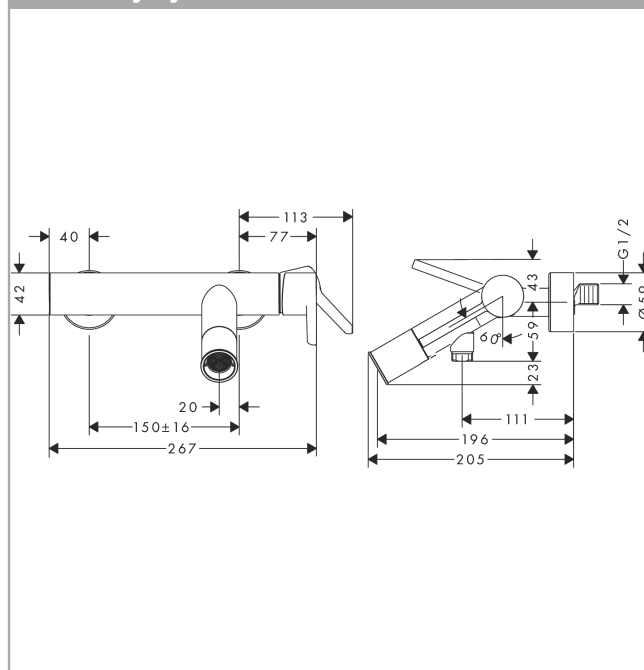

AXOR Starck

Páková vanová baterie s instalací na stěnu, s plochou páčkovou rukojetí

Povrch: **chrom** Číslo položky: **10465000**

Vlastnosti

- vyložení: 200 mm
- vzdálenost středu: 150 mm ± 16 mm
- druh baterie: normální proud
- maximální průtokové množství při 3 barech: 18 l/min
- průtokové množství pro vanový výtok při 3 barech: 18 l/min
- průtokové množství ruční sprchy při 3 barech: 16 l/min
- keramická kartuše
- nastavitelné omezení teploty
- přepínač s automatickým resetováním
- zpětný ventil
- s odhlučněním
- vhodné pro průtokový ohřívač
- rozměr přívodů: DN15
- způsob montáže: etážky
- nástěnná montáž
- minimální provozní tlak: 1 bar
- maximální provozní tlak: 10 barů
- odpovídající design rukojeti pro umyvadlové baterie AXOR Starck s pákami

Technologie

AXOR Starck

Páková vanová baterie s instalací na stěnu, s plochou páčkovou rukojetí

Povrch: chrom Číslo položky: 10465000

Obrázek výrobku

Kótovaný výkres

Průtokový diagram