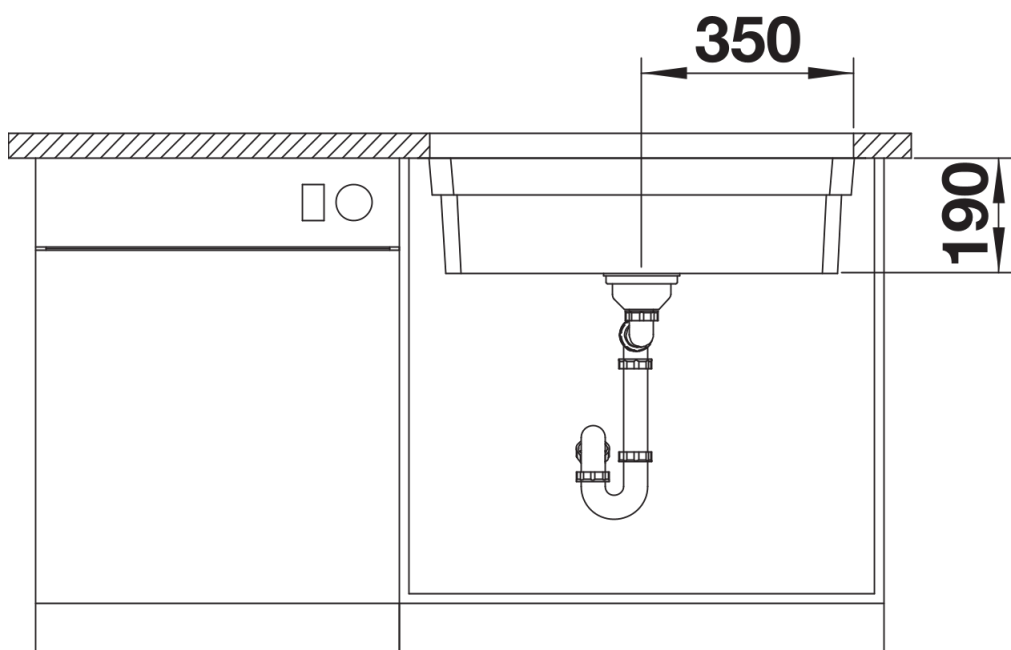

Datový list produktu ETAGON 700-U

Č. pol. 524270

Přednost

- Velkorysý etážový dřez s dalšími funkcemi
- Integrovaný stupínek poskytuje funkční plochu navíc
- Inovativní koncepce systému s mnohostranně využitelnými pojezdy ETAGON
- Vysoce kvalitní výbava se skrytým přepadem C–overflow a odtokovým systémem InFino – elegantně zabudované, s obzvlášť snadnou údržbou

Obsah dodávky

2 x ETAGON nerezové pojezdy, odtoková sada s prostorově úspornou trubicou, sítkový ventil InFino 3 ½", přípevňovací sada

234164 - 2 x ETAGON nerezové pojezdy

Detaily

Dohled

Výřez

Čelní pohled

Pohled ze strany