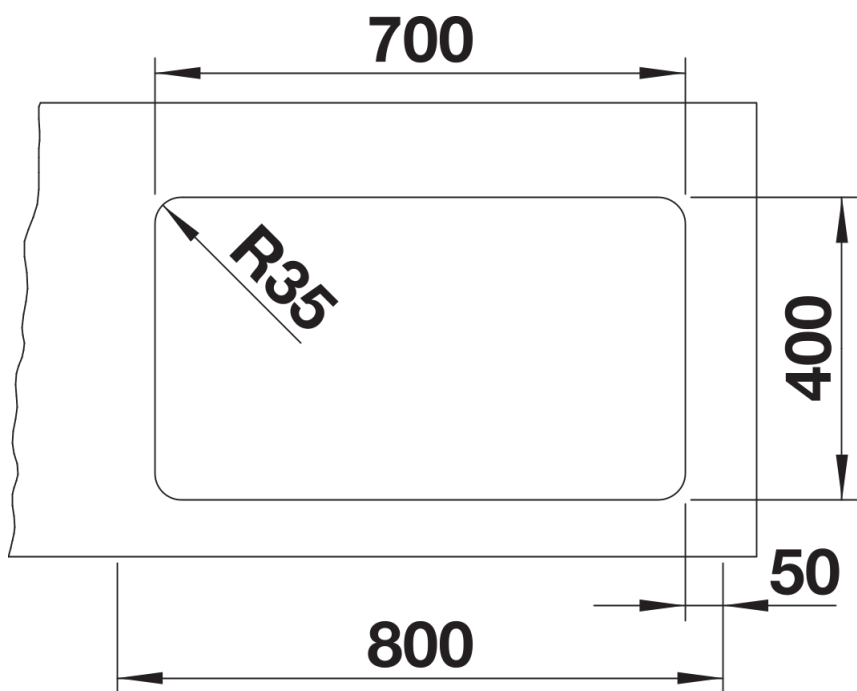

Datový list produktu ETAGON 700-U

Č. pol. 524270

Přednost

- Velkorysý etážový dřez s dalšími funkcemi
- Integrovaný stupínek poskytuje funkční plochu navíc
- Inovativní koncepce systému s mnohostranně využitelnými pojezdy ETAGON
- Vysoce kvalitní výbava se skrytým přepadem C–overflow a odtokovým systémem InFino – elegantně zabudované, s obzvlášť snadnou údržbou

Obsah dodávky

2 x ETAGON nerezové pojezdy, odtoková sada s prostorově úspornou trubicou, sítkový ventil InFino 3 ½", přípevňovací sada

234164 - 2 x ETAGON nerezové pojezdy

Detaily

Dohled

Výřez

Čelní pohled

Pohled ze strany