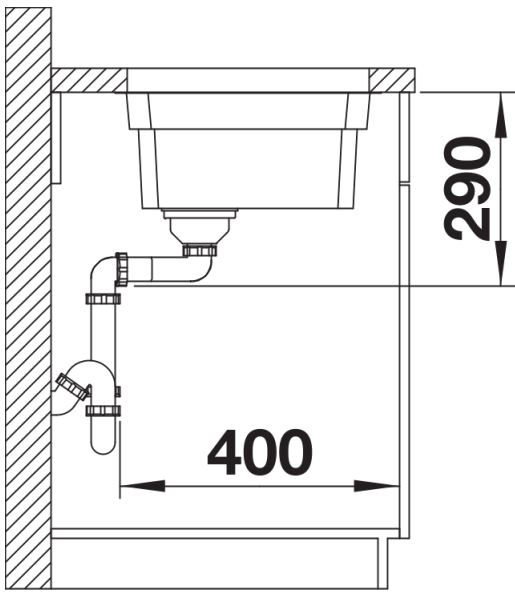

Datový list produktu ETAGON 700-U

Č. pol. 524270

Přednost

- Velkorysý etážový dřez s dalšími funkcemi
- Integrovaný stupínek poskytuje funkční plochu navíc
- Inovativní koncepce systému s mnohostranně využitelnými pojezdy ETAGON
- Vysoce kvalitní výbava se skrytým přepadem C–overflow a odtokovým systémem InFino – elegantně zabudované, s obzvlášť snadnou údržbou

Obsah dodávky

2 x ETAGON nerezové pojezdy, odtoková sada s prostorově úspornou trubicou, sítkový ventil InFino 3 ½", přípevňovací sada

234164 - 2 x ETAGON nerezové pojezdy

Detaily

Dohled

Výřez

Čelní pohled

Pohled ze strany