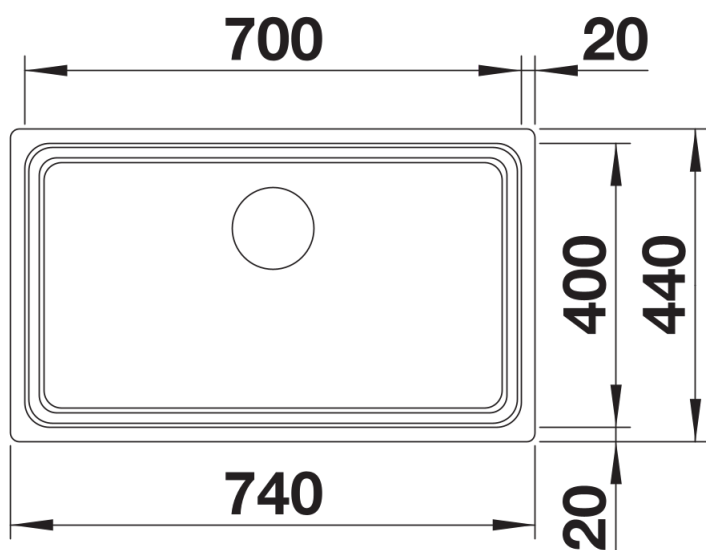

Datový list produktu ETAGON 700-U

Č. pol. 524270

Přednost

- Velkorysý etážový dřez s dalšími funkcemi
- Integrovaný stupínek poskytuje funkční plochu navíc
- Inovativní koncepce systému s mnohostranně využitelnými pojezdy ETAGON
- Vysoce kvalitní výbava se skrytým přepadem C–overflow a odtokovým systémem InFino – elegantně zabudované, s obzvlášť snadnou údržbou

Obsah dodávky

2 x ETAGON nerezové pojezdy, odtoková sada s prostorově úspornou trubicou, sítkový ventil InFino 3 ½", přípevňovací sada

234164 - 2 x ETAGON nerezové pojezdy

Detaily

Dohled

Výřez

Čelní pohled

Pohled ze strany