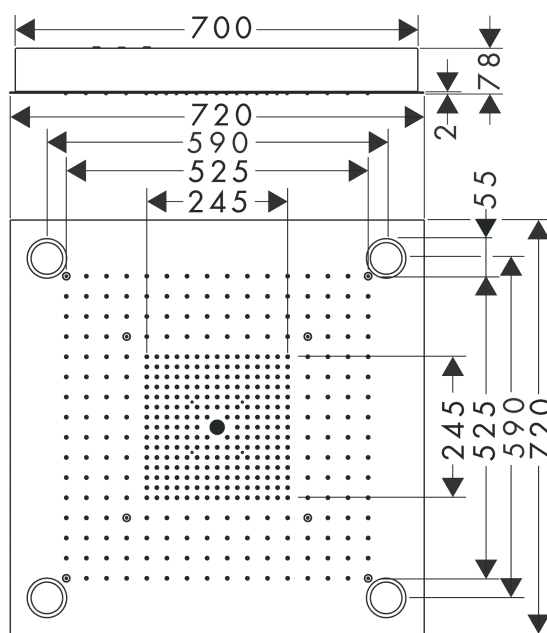

AXOR ShowerSolutions
ShowerHeaven 720/720 3jet s osvětlením
 Povrch: **vzhled nerez** Číslo položky: **10627800**

Vlastnosti

- velikost sprchového modulu: 720 x 720 mm
- typ proudu: RainAir, Rain, Mono
- rámeček: kartáčovaná nerezová ocel
- materiál disku vodních proudů: kov
- povrch disku vodních paprsků: leštěná nerezová ocel
- maximální průtokové množství při 3 barech: 36,8 l/min
- průtokové množství proudu Rain (při 3 barech): 36,8 l/min
- průtok při proudu RainAir (při 0,3 MPa): 20,5 l/min
- průtok při proudu Mono (při 0,3 MPa): 15,9 l/min
- minimální průtokový tlak: 2,5 baru
- může být aktivováno jednotlivě nebo v kombinaci, ovládání třech zón vodních proudů musí být řízeno prostřednictvím 3 ventilů nebo přepínacím ventilem se 3 výtoky
- zóny vodních paprsků: Bodyzone – vnější oblast stropní sprchy, Rainzone – vnitřní oblast stropní sprchy s funkcí AirPower, laminární proud s Ø 17 mm
- montáž: strop
- rozměr přívodů: DN20
- s integrovaným osvětlením
- osvětlovací těleso: LED
- elektrické napájení: 12 V
- transformátor síťový napáječ pod omítku 12 V, 12 W
- vstupní napětí: 100 - 240 V AC / 50/60 Hz
- výstupní napětí: 12 V - DC
- barevná teplota: 2700 K
- Barva světla: teplá bílá
- třída energetické účinnosti obsahuje světelné zdroje energetické účinnosti třídy G
- nevhodné pro průtokové ohřívače vody
- Certifikát TÜV

Technologie

AXOR ShowerSolutions
ShowerHeaven 720/720 3jet s osvětlením
 Povrch: vzhled nerez Číslo položky: 10627800

Obrázek výrobku

Kótovaný výkres

Průtokový diagram

Spotřební hodnoty byly v praxi měřeny na příslušných armaturách (termostat/baterie/podomítkový ventil).