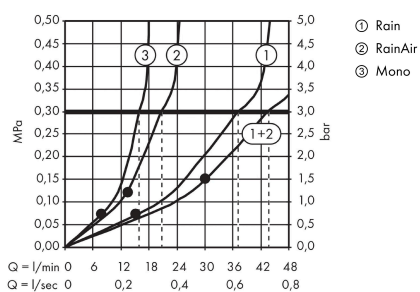

AXOR ShowerSolutions
ShowerHeaven 720/720 3jet s osvětlením
 Povrch: **vzhled nerez** Číslo položky: **10627800**

Vlastnosti

- velikost sprchového modulu: 720 x 720 mm
- typ proudu: RainAir, Rain, Mono
- rámeček: kartáčovaná nerezová ocel
- materiál disku vodních proudů: kov
- povrch disku vodních paprsků: leštěná nerezová ocel
- maximální průtokové množství při 3 barech: 36,8 l/min
- průtokové množství proudu Rain (při 3 barech): 36,8 l/min
- průtok při proudu RainAir (při 0,3 MPa): 20,5 l/min
- průtok při proudu Mono (při 0,3 MPa): 15,9 l/min
- minimální průtokový tlak: 2,5 baru
- může být aktivováno jednotlivě nebo v kombinaci, ovládání třech zón vodních proudů musí být řízeno prostřednictvím 3 ventilů nebo přepínacím ventilem se 3 výtoky
- zóny vodních paprsků: Bodyzone – vnější oblast stropní sprchy, Rainzone – vnitřní oblast stropní sprchy s funkcí AirPower, laminární proud s Ø 17 mm
- montáž: strop
- rozměr přívodů: DN20
- s integrovaným osvětlením
- osvětlovací těleso: LED
- elektrické napájení: 12 V
- transformátor síťový napáječ pod omítku 12 V, 12 W
- vstupní napětí: 100 - 240 V AC / 50/60 Hz
- výstupní napětí: 12 V - DC
- barevná teplota: 2700 K
- Barva světla: teplá bílá
- třída energetické účinnosti obsahuje světelné zdroje energetické účinnosti třídy G
- nevhodné pro průtokové ohřívače vody
- Certifikát TÜV

Technologie

AXOR ShowerSolutions
ShowerHeaven 720/720 3jet s osvětlením
 Povrch: vzhled nerez Číslo položky: 10627800

Obrázek výrobku

Kótovaný výkres

Průtokový diagram

Spotřební hodnoty byly v praxi měřeny na příslušných armaturách (termostat/baterie/podomítkový ventil).