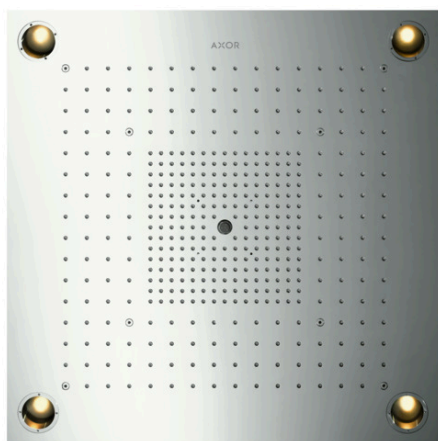

AXOR ShowerSolutions
ShowerHeaven 720/720 3jet s osvětlením
 Povrch: **vzhled nerez** Číslo položky: **10627800**

Vlastnosti

- velikost sprchového modulu: 720 x 720 mm
- typ proudu: RainAir, Rain, Mono
- rámeček: kartáčovaná nerezová ocel
- materiál disku vodních proudů: kov
- povrch disku vodních paprsků: leštěná nerezová ocel
- maximální průtokové množství při 3 barech: 36,8 l/min
- průtokové množství proudu Rain (při 3 barech): 36,8 l/min
- průtok při proudu RainAir (při 0,3 MPa): 20,5 l/min
- průtok při proudu Mono (při 0,3 MPa): 15,9 l/min
- minimální průtokový tlak: 2,5 baru
- může být aktivováno jednotlivě nebo v kombinaci, ovládání třech zón vodních proudů musí být řízeno prostřednictvím 3 ventilů nebo přepínacím ventilem se 3 výtoky
- zóny vodních paprsků: Bodyzone – vnější oblast stropní sprchy, Rainzone – vnitřní oblast stropní sprchy s funkcí AirPower, laminární proud s Ø 17 mm
- montáž: strop
- rozměr přívodů: DN20
- s integrovaným osvětlením
- osvětlovací těleso: LED
- elektrické napájení: 12 V
- transformátor síťový napáječ pod omítku 12 V, 12 W
- vstupní napětí: 100 - 240 V AC / 50/60 Hz
- výstupní napětí: 12 V - DC
- barevná teplota: 2700 K
- Barva světla: teplá bílá
- třída energetické účinnosti obsahuje světelné zdroje energetické účinnosti třídy G
- nevhodné pro průtokové ohřívače vody
- Certifikát TÜV

Technologie

AXOR ShowerSolutions
ShowerHeaven 720/720 3jet s osvětlením
 Povrch: vzhled nerez Číslo položky: 10627800

Obrázek výrobku

Kótovaný výkres

Průtokový diagram

Spotřební hodnoty byly v praxi měřeny na příslušných armaturách (termostat/baterie/podomítkový ventil).

AXOR ShowerSolutions
ShowerHeaven 720/720 3jet s osvětlením
 Povrch: **vzhled nerez** Číslo položky: **10627800**

Příklad montáže