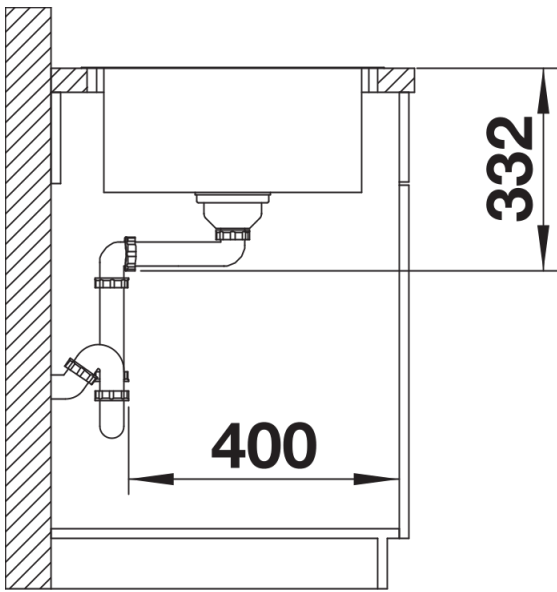

## Obsah dodávky

---

odtoková sada s prostorově úspornou trubicou, 3 ½" sítkový ventil

## Detaily

---

Dohled

Výřez

Čelní pohled

Pohled ze strany