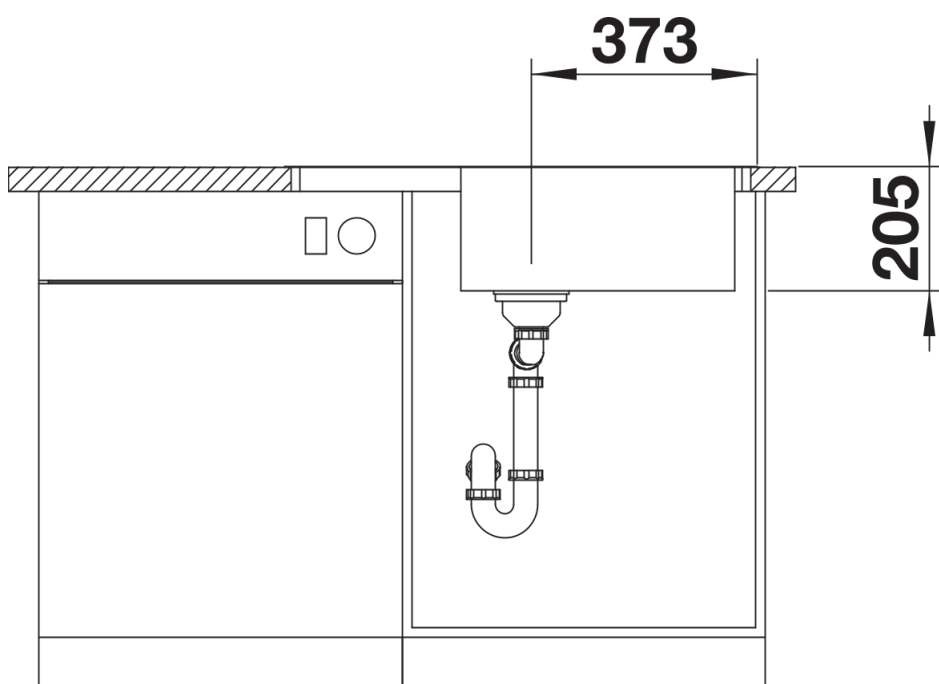

## Datový list produktu LEMIS XL 6 S-IF Compact

Č. pol. 525111

Přednost

---

- Moderní, čistý design
- Obzvláště velký dřez s maximálním prostorem
- Kompaktní odkapní plocha
- Elegantní IF-ploché okraj pro zabudování do roviny nebo shora
- Oboustranné provedení
- 3 ½" sítkový ventil

## Obsah dodávky

---

odtoková sada s prostorově úspornou trubicou, 3 ½" sítkový ventil

## Detaily

---

Dohled

Výřez

Čelní pohled

Pohled ze strany