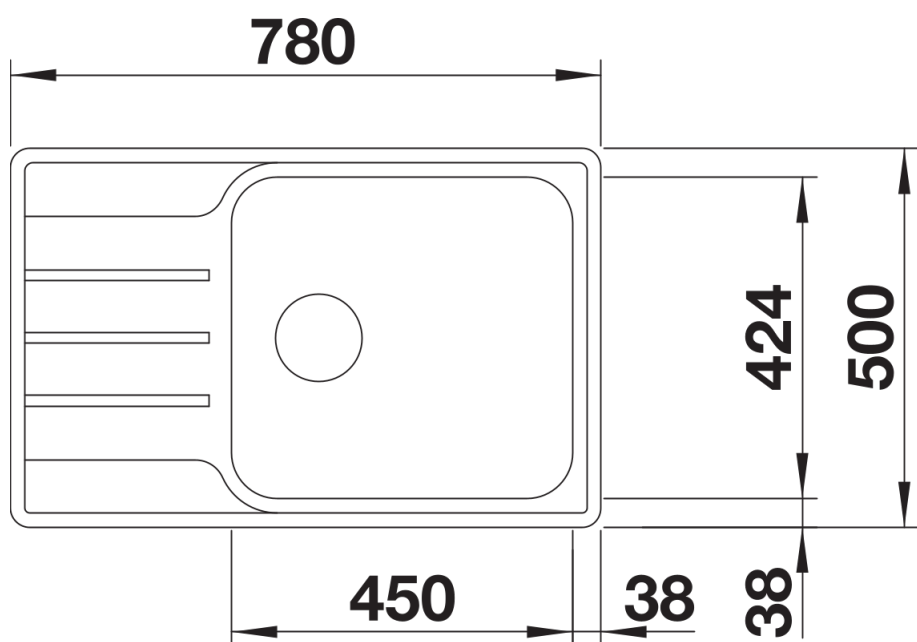

## Datový list produktu LEMIS XL 6 S-IF Compact

Č. pol. 525111

Přednost

---

- Moderní, čistý design
- Obzvláště velký dřez s maximálním prostorem
- Kompaktní odkapní plocha
- Elegantní IF-ploché okraj pro zabudování do roviny nebo shora
- Oboustranné provedení
- 3 ½" sítkový ventil

## Obsah dodávky

---

odtoková sada s prostorově úspornou trubicou, 3 ½" sítkový ventil

## Detaily

---

Dohled

Výřez

Čelní pohled

Pohled ze strany