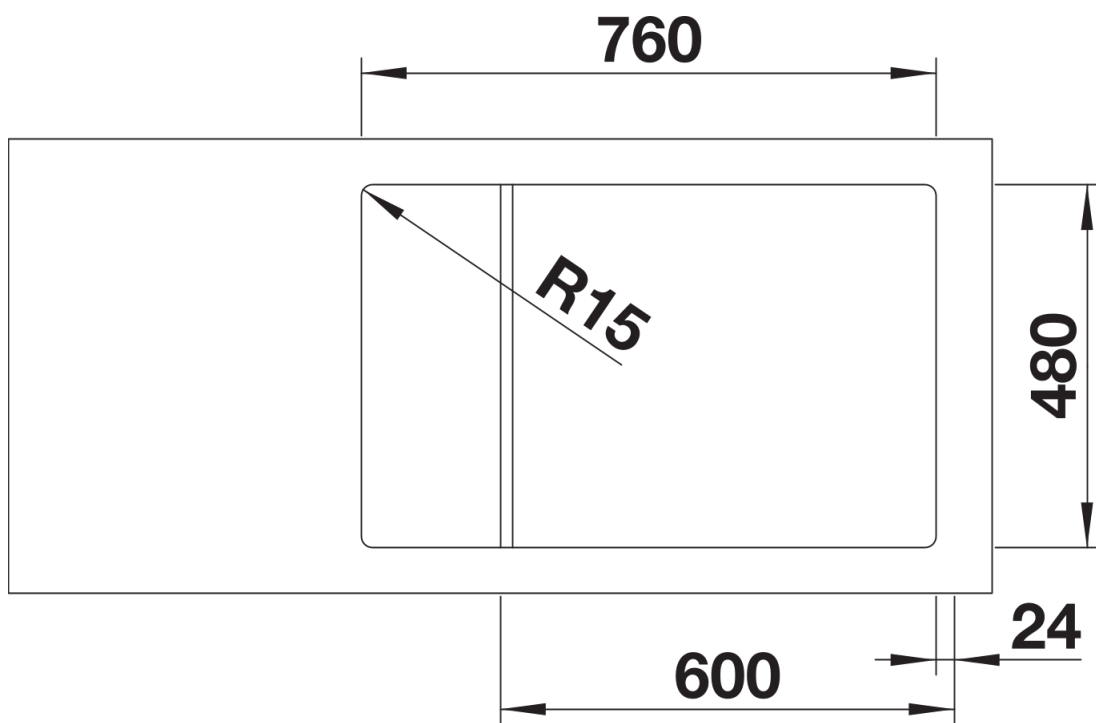

## Datový list produktu LEMIS XL 6 S-IF Compact

Č. pol. 525111

Přednost

---

- Moderní, čistý design
- Obzvláště velký dřez s maximálním prostorem
- Kompaktní odkapní plocha
- Elegantní IF-ploché okraj pro zabudování do roviny nebo shora
- Oboustranné provedení
- 3 ½" sítkový ventil

## Obsah dodávky

---

odtoková sada s prostorově úspornou trubicou, 3 ½" sítkový ventil

## Detaily

---

Dohled

Výřez

Čelní pohled

Pohled ze strany