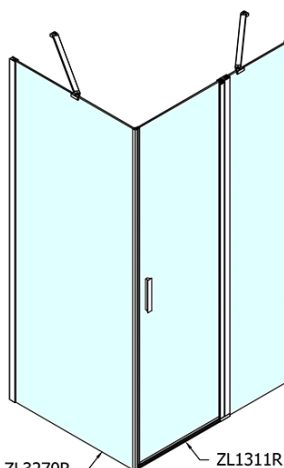

Produktový list

Objednací kód: **ZL1311ZL3270**

Zoom Line obdélníkový sprchový kout 1100x700mm L/P varianta

ZL1311L
ZL3270L
ZL3280L
ZL3290L
ZL3210L

ZL3270R
ZL3280R
ZL3290R
ZL3210R
ZL1311R