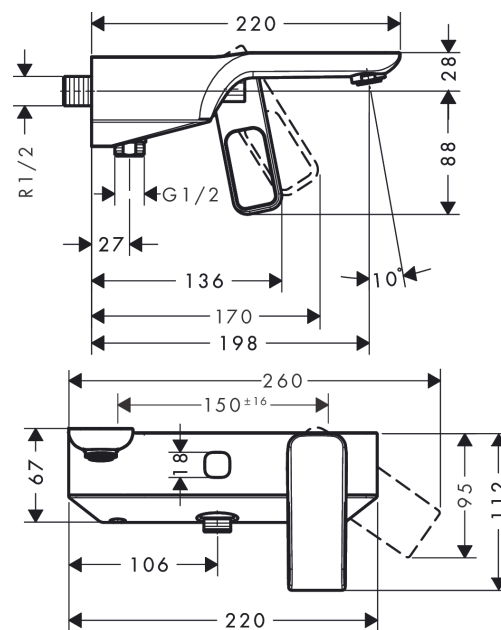

## Vlastnosti

- vyložení: 198 mm
- vzdálenost středu: 150 mm ± 16 mm
- druh baterie: normální proud
- maximální průtokové množství při 3 barech: 24 l/min
- průtokové množství pro vanový výtok při 3 barech: 24 l/min
- průtokové množství ruční sprchy při 3 barech: 18 l/min
- keramická kartuše
- nastavitelné omezení teploty
- přepínač s automatickým resetováním
- zpětný ventil
- s odhlučněním
- vhodné pro průtokový ohřívač
- rozměr přívodů: DN15
- způsob montáže: etážky
- nástěnná montáž
- minimální provozní tlak: 1 bar
- maximální provozní tlak: 10 barů

## Technologie

**AXOR Urquiola**  
**Páková vanová baterie s instalací na stěnu**  
 Povrch: **chrom** Číslo položky: **11420000**

## Obrázek výrobku

## Kótovaný výkres