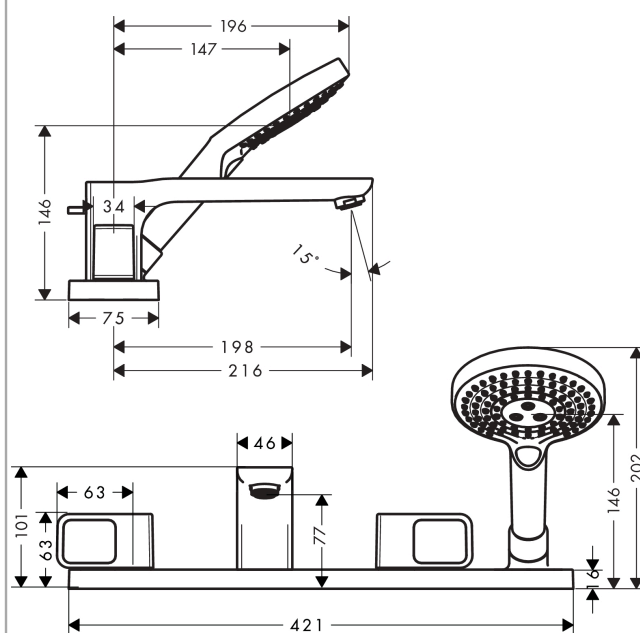

AXOR Urquiola

4-otvorová baterie na okraj vany

Povrch: **chrom** Číslo položky: **11443000**

Vlastnosti

- zahrnuje: 4-otvorová baterie na okraj vany, ruční sprcha, sprchová hadice, sprchový držák
- vyložení: 198 mm
- druh baterie: normální proud
- ruční sprcha s proudem: Rain, RainAir, WhirlAir
- maximální délka vytažení ruční sprchy: 1,10 m
- maximální průtokové množství při 3 barech: 22 l/min
- přepínač s automatickým resetováním
- zpětný ventil
- rozměr přívodů: DN15
- způsob montáže: základní těleso
- vhodné pro montáž na okraj vany
- minimální provozní tlak: 1 bar
- maximální provozní tlak: 10 barů

Technologie

Obrázek výrobku

Kótovaný výkres

AXOR Urquiola
4-otvorová baterie na okraj vany
 Povrch: **chrom** Číslo položky: **11443000**

Průtokový diagram