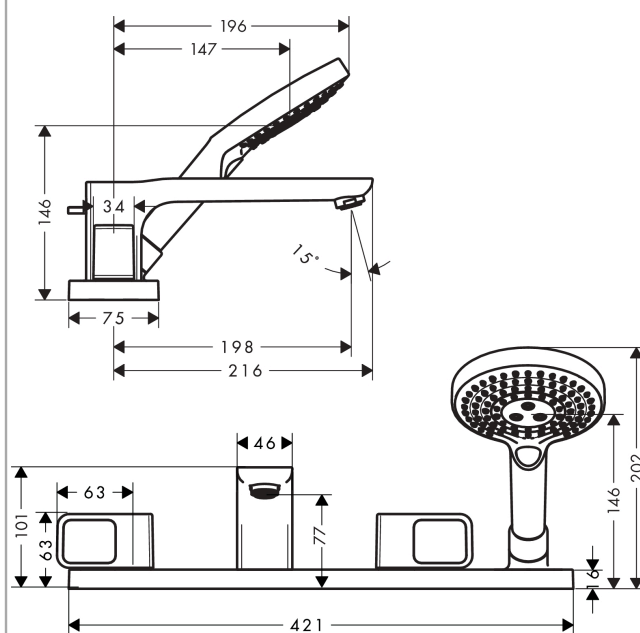

AXOR Urquiola

4-otvorová baterie na vanový sokl

Povrch: **chrom** Číslo položky: **11445000**

Vlastnosti

- zahrnuje: 4-otvorová armatura na vanový sokl, ruční sprcha, sprchová hadice, sprchový držák
- vyložení: 198 mm
- druh baterie: normální proud
- ruční sprcha s proudem: Rain, RainAir, WhirlAir
- maximální délka vytažení ruční sprchy: 1,10 m
- maximální průtokové množství při 3 barech: 22 l/min
- přepínač s automatickým resetováním
- zpětný ventil
- rozměr přívodů: DN15
- způsob montáže: základní těleso
- instalace na vanový sokl
- minimální provozní tlak: 1 bar
- maximální provozní tlak: 10 barů

Technologie

Obrázek výrobku

Kótovaný výkres

AXOR Urquiola
4-otvorová baterie na vanový sokl
 Povrch: **chrom** Číslo položky: **11445000**

Průtokový diagram