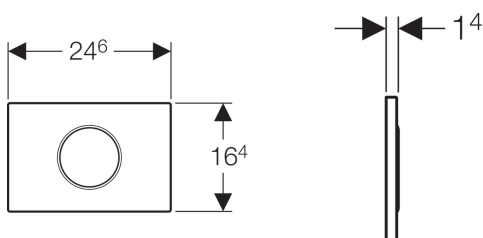

Geberit ovládání WC s elektronickým ovládáním splachování, napájení ze sítě, 2 množství splachování, ovládací tlačítko Sigma 10, automatické / bezdotykové

Účel použití

- Pro soukromý a poloveřejný sektor
- Ke spuštění 2 množství splachování
- Pro zděné konstrukce a konstrukce prováděné suchým procesem
- K bezdotykovému ovládání splachování splachovacích nádržek pod omítku Geberit Sigma 12 cm
- Nevhodné pro použití s Geberit dávkovačem desinfekčních tablet
- Nevhodný pro bezbariérové stavby

Vlastnosti

- Ruční i bezdotykové ovládání splachování
- Automatické spuštění vody
- Bezdotykové spuštění 1 množství splachování nebo 2 množství splachování přiblížením ruky
- Napájení pomocí síťového zdroje
- Externí síťový zdroj
- Transformace síťového napětí na nízké napětí 4,1 V DC
- Provoz s nízkým napětím, ve splachovací nádržce žádné síťové napětí
- S konektory chráněnými proti přepólování
- Infračervené čidlo pro zaznamenání uživatele se zatmívacím pozadím
- Infračervený senzor samonastavitelný
- Spolehlivá IR detekce vzdálenosti
- Interval spláchnutí přednastavený

- Interval spláchnutí nastavitelný
- Předspláchnutí nastavitelné
- Minimální doba zdržení nastavitelná
- Kompatibilní se servisním dálkovým ovládáním Geberit
- Funkce je možné servisním dálkovým ovládáním nastavit a dotazovat
- Ovládání spuštění deaktivovatelné pomocí ovládání pro údržbu Geberit.
- Zvedací mechanismus s nízkou hlučností
- Elektrické zvedací zařízení samokalibrovací
- Snadná údržba a čištění

Technické údaje

Druh ochrany	IP45
Jmenovité napětí	85-240 V AC
Síťová frekvence	50-60 Hz
Provozní napětí	4.1 V DC
Interval spláchnutí, rozsah nastavení	1-168 h
Interval spláchnutí, nastavení ve výrobě	24 h
Doba zdržení, rozsah nastavení (s)	1-60 s
Doba zdržení, nastavení ve výrobě	7 s

Obsah dodávky

- Ovládací tlačítko Sigma 10