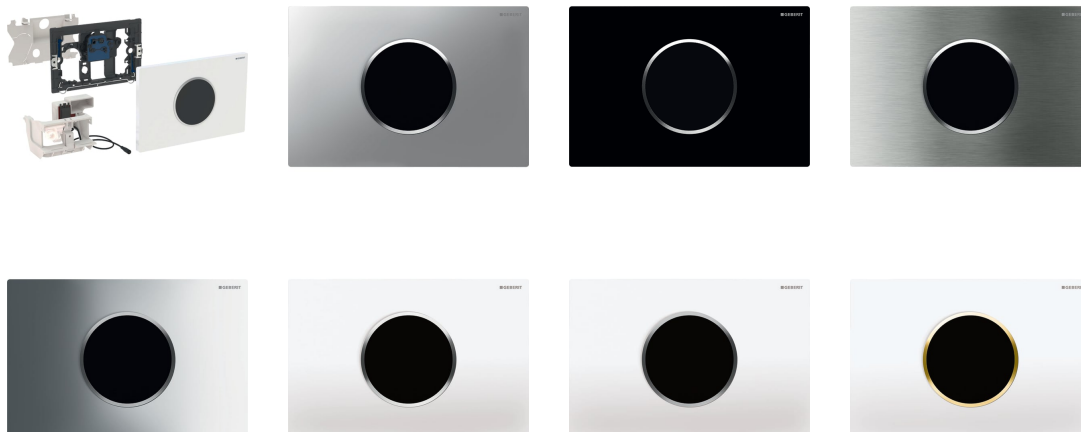

Geberit ovládání WC s elektronickým ovládáním splachování, napájení ze sítě, 2 množství splachování, ovládací tlačítko Sigma 10, automatické / bezdotykové

Účel použití

- Pro soukromý a poloveřejný sektor
- Ke spuštění 2 množství splachování
- Pro zděné konstrukce a konstrukce prováděné suchým procesem
- K bezdotykovému ovládání splachování splachovacích nádržek pod omítku Geberit Sigma 12 cm
- Nevhodné pro použití s Geberit dávkovačem desinfekčních tablet
- Nevhodný pro bezbariérové stavby

Vlastnosti

- Ruční i bezdotykové ovládání splachování
- Automatické spuštění vody
- Bezdotykové spuštění 1 množství splachování nebo 2 množství splachování přiblížením ruky
- Napájení pomocí síťového zdroje
- Externí síťový zdroj
- Transformace síťového napětí na nízké napětí 4,1 V DC
- Provoz s nízkým napětím, ve splachovací nádržce žádné síťové napětí
- S konektory chráněnými proti přepólování
- Infračervené čidlo pro zaznamenání uživatele se zatmívacím pozadím
- Infračervený senzor samonastavitelný
- Spolehlivá IR detekce vzdálenosti
- Interval spláchnutí přednastavený

Obsah dodávky

- Ovládací tlačítko Sigma 10

- Upevňovací rámeček s infračerveným ovládáním, předinstalovaný
- Ochranná deska
- Držák se servomotorem a zvedacím zařízením, předmontovaný
- Tyčka tlačítka

- Upevňovací materiál

Lze objednat dodatečně

- Geberit souprava pro hrubou montáž pro ovládání WC s elektronickým ovládáním splachování

Pol. č.	Povrch/barva	Popis materiálu
115.907.KH.1	Deska: pochromovaná lesklá Designový kroužek: pochromovaný matný	Plast
115.907.KJ.1	Deska: bílá Designový kroužek: pochromovaný lesklý	Plast
115.907.KK.1	Deska: bílá Designový kroužek: pozlacený	Plast
115.907.KL.1	Deska: bílá Designový kroužek: pochromovaný matný	Plast
115.907.KM.1	Deska: černá Designový kroužek: pochromovaný lesklý	Plast
115.907.KN.1	Deska: pochromovaná matná Designový kroužek: pochromovaný lesklý	Plast
115.907.SN.1	Deska: kartáčovaná Designový kroužek: leštěný	Nerezová ocel