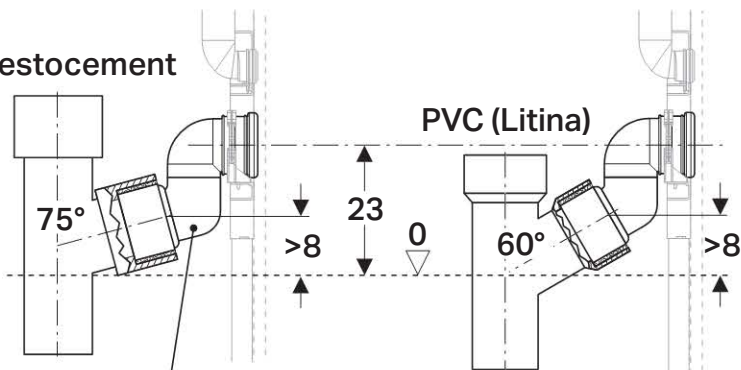

# 4

Pozn.:

Je možné použiť i flexi pripojení WC.

Je možné použiť aj flexi pripojenie WC.

B-B

Azbestocement

366.055.16.1

367.887.16.1