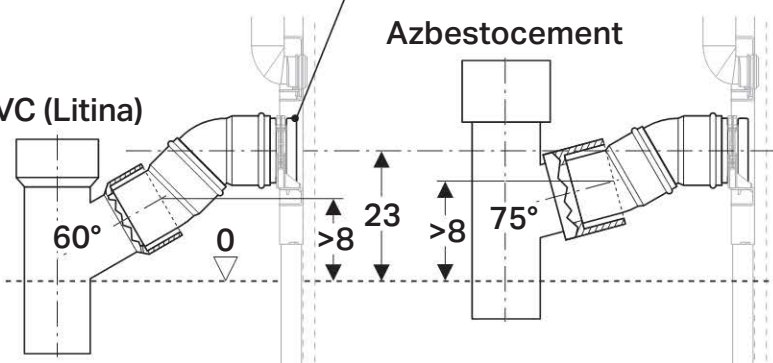

366.055.16.1

367.887.16.1

Azbestocement

PVC (Litina)