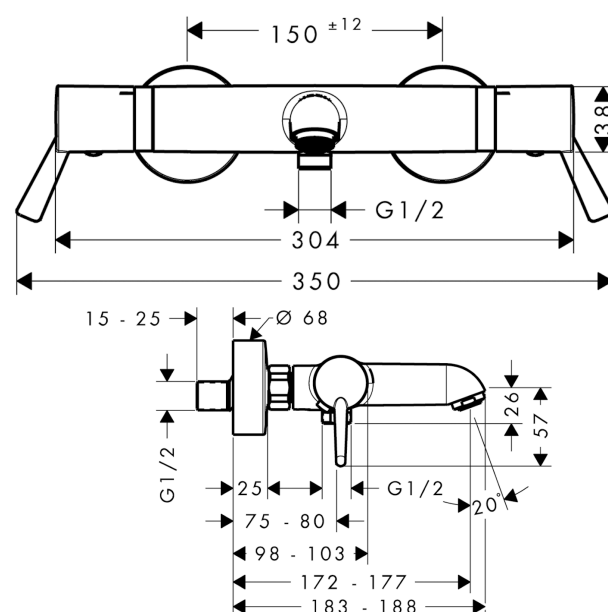

Ecostat**Comfort Care Vanový termostat na stěnu s prodlouženými rukojetmi**Povrch: **chrom** Číslo položky: **13115000****Popis****Vlastnosti**

- větší písmo pro větší přehlednost
- s extra dlouhou bezbariérovou rukojetí
- vyložení 172 mm - 177 mm
- 2 funkce
- průtokové množství pro vanový výtok při 3 barech: 23 l/min
- průtokové množství ruční sprchy při 3 barech: 15 l/min
- průtokové množství přípojky ruční sprchy při 3 barech: 15 l/min
- minimální provozní tlak: 1 bar
- maximální provozní tlak: 10 barů
- termostatická kartuše, uzavírací a přepínací ventil s regulací průtoku
- bezpečnostní pojistka při 40 °C
- nastavitelné omezení teploty
- zpětný ventil
- s odhlučněním
- materiál rukojeti: kov
- způsob montáže: etážky
- vzdálenost středu: 150 ± 12 mm
- obsahuje filtr nečistot

Technologie**Obrázek výrobku****Kótovaný výkres**

Ecostat

Comfort Care Vanový termostat na stěnu s prodlouženými rukojetmi

Povrch: chrom Číslo položky: 13115000

Průtokový diagram